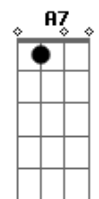

[Ponte] Dm Dm Em A7
 Dm Dm Em A7

Dm Dm Em
 Beije seu rosto e guardei

Abm Db Abm
 (De rum dá iê rá dum de rá)
 Db
 (Iê rum dá)

Acordes

© ukulele-chords.com

© ukulele-chords.com

© ukulele-chords.com

© ukulele-chords.com