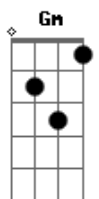

Vanessa da Mata - Longe Demais

tom:

Intro: Gm C Dm Gm
 (De rum dá iê rá dum de rá)
 C
 (Iê rum dá)

Dm Dm Em
 Beije seu rosto e guardei
 A7 Dm Dm Em A7
 Achei sincero e sem dúvida
 Dm Dm Em A7 Dm Dm Em A7
 Era quase de manhã, era madrugada
 Gm C
 A noite esconde a cidade, você some
 Gm C
 Será que é cria da noite e eu não sei
 Gm C
 As horas cessaram naquela manhã que vem
 Gm C
 E é outro dia (Outro dia)

[Ponte] Dm Dm Em A7
 Dm Dm Em A7

Dm Dm Em
 Beije seu rosto e guardei

Abm Db Abm
 (De rum dá iê rá dum de rá)
 Db
 (Iê rum dá)

Acordes

© ukulele-chords.com

© ukulele-chords.com

© ukulele-chords.com

© ukulele-chords.com