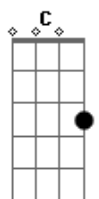

Vanessa da Mata - Longe Demais

tom:

Intro: Gm C Dm Gm
 (De rum dá iê rá dum de rá)
 C
 (Iê rum dá)

Dm Dm Em
 Beije seu rosto e guardei
 A7 Dm Dm Em A7
 Achei sincero e sem dúvida
 Dm Dm Em A7 Dm Dm Em A7
 Era quase de manhã, era madrugada
 Gm C
 A noite esconde a cidade, você some
 Gm C
 Será que é cria da noite e eu não sei
 Gm C
 As horas cessaram naquela manhã que vem
 Gm C
 E é outro dia (Outro dia)

[Ponte] Dm Dm Em A7
 Dm Dm Em A7

Dm Dm Em
 Beije seu rosto e guardei

Abm Db Abm
 (De rum dá iê rá dum de rá)
 Db
 (Iê rum dá)

Acordes

© ukulele-chords.com

© ukulele-chords.com

© ukulele-chords.com

© ukulele-chords.com