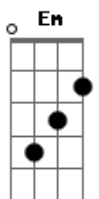

Vanessa da Mata - Longe Demais

tom:

Intro: Gm C Dm Gm
 (De rum dá iê rá dum de rá)
 C
 (Iê rum dá)

Dm Dm Em
 Beije seu rosto e guardei
 A7 Dm Dm Em A7
 Achei sincero e sem dúvida
 Dm Dm Em A7 Dm Dm Em A7
 Era quase de manhã, era madrugada
 Gm C
 A noite esconde a cidade, você some
 Gm C
 Será que é cria da noite e eu não sei
 Gm C
 As horas cessaram naquela manhã que vem
 Gm C
 E é outro dia (Outro dia)

[Ponte] Dm Dm Em A7
 Dm Dm Em A7

Dm Dm Em
 Beije seu rosto e guardei

Abm Db Abm
 (De rum dá iê rá dum de rá)
 Db
 (Iê rum dá)

Acordes

© ukulele-chords.com

© ukulele-chords.com

© ukulele-chords.com

© ukulele-chords.com