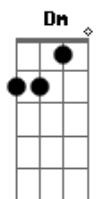

Vanessa da Mata - Longe Demais

tom:

Intro: Gm C Dm Gm
(De rum dá iê rá dum de rá)
C
(Iê rum dá)

Dm Dm Em
Beije seu rosto e guardei
A7 Dm Dm Em A7
Achei sincero e sem dúvida
Dm Dm Em A7 Dm Dm Em A7
Era quase de manhã, era madrugada
Gm C
A noite esconde a cidade, você some
Gm C
Será que é cria da noite e eu não sei
Gm C
As horas cessaram naquela manhã que vem
Gm C
E é outro dia (Outro dia)

Dm Dm Bb Gm
Será um desencontro e eu vou sozinha?
Dm Dm Bb Gm
Ele não dá um sentimento
Dm Dm Bb Gm
Será um jogo intenso que se anuncia
Dm Dm Bb
Ele ri e sabe o que faz?
Abm Db

Te quis pra minha vida, todo o tempo esperei
Abm Db
E a vida agora está em torno de você
Abm Db
Amanhã é longe demais

Pra quem não tem, pra quem não sabe
Abm Db

Te quis pra minha vida, todo o tempo esperei
Abm Db
E a vida agora está em torno de você
Abm Db
Amanhã é longe demais

Pra quem não tem a eternidade

Abm Db Abm
(De rum dá iê rá dum de rá)
Db
(Iê rum dá)

[Ponte] Dm Dm Em A7
Dm Dm Em A7

Dm Dm Em
Beije seu rosto e guardei

Abm Db Abm
(De rum dá iê rá dum de rá)
Db
(Iê rum dá)

Acordes

© ukulele-chords.com