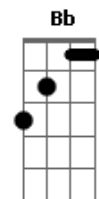

© ukulele-chords.com