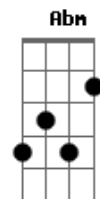

© ukulele-chords.com