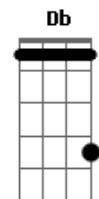

© ukulele-chords.com