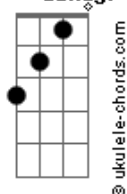

Vanessa da Mata - Longe Demais

tom:

Intro: Gm7 Dm C Gm7
(De rum dá iê rá dum de rá)
C
(Iê rum dá)

Dm7 Dm7 Em7
Beijei seu rosto e guardei
A7 Dm7 Dm7 Em7 A7
Achei sincero e sem dúvida
Dm7 Dm7 Em7 A7 Dm7 Dm7 Em7 A7
Era quase de manhã, era madrugada
Gm7 C
A noite esconde a cidade, você some
Gm7 C
Será que é cria da noite e eu não sei
Gm7 C
As horas cessaram naquela manhã que vem
Gm7 C
É outro dia (Outro dia)

Abm7 Db Abm7
(De rum dá iê rá dum de rá)
Db
(Iê rum dá)

[Ponte] Dm7 Dm7 Em7 A7
Dm7 Dm7 Em7 A7

Dm7 Dm7 Em7
Beijei seu rosto e guardei

Abm7 Db Abm7
(De rum dá iê rá dum de rá)
Db
(Iê rum dá)

Acordes

Bbma_j7

Dm