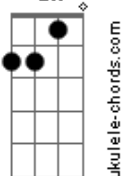

Vanessa da Mata - Longe Demais

tom:

Intro: Gm7 Dm C Gm7
(De rum dá iê rá dum de rá)
C
(Iê rum dá)

Dm7 Dm7 Em7
Beijei seu rosto e guardei
A7 Dm7 Dm7 Em7 A7
Achei sincero e sem dúvida
Dm7 Dm7 Em7 A7 Dm7 Dm7 Em7 A7
Era quase de manhã, era madrugada
Gm7 C
A noite esconde a cidade, você some
Gm7 C
Será que é cria da noite e eu não sei
Gm7 C
As horas cessaram naquela manhã que vem
Gm7 C
É outro dia (Outro dia)

Dm7 Dm7 Bb7M Gm7
Será um desencontro e eu vou sozinha?
Dm7 Dm7 Bb7M Gm7
Ele não dá um sentimento
Dm7 Dm7 Bb7M Gm7
Será um jogo intenso que se anuncia
Dm7 Dm7 Bb7M
Ele ri e sabe o que faz?
Abm7 Db

Te quis pra minha vida, todo o tempo esperei
Abm7 Db
E a vida agora está em torno de você
Abm7 Db
Amanhã é longe demais

Abm7 Db
Pra quem não tem, pra quem não sabe
Abm7 Db
Te quis pra minha vida, todo o tempo esperei
Abm7 Db
E a vida agora está em torno de você
Abm7 Db
Amanhã é longe demais

Abm7 Db
Pra quem não tem a eternidade

Abm7 Db Abm7
(De rum dá iê rá dum de rá)
Db
(Iê rum dá)

[Ponte] Dm7 Dm7 Em7 A7
Dm7 Dm7 Em7 A7

Dm7 Dm7 Em7
Beijei seu rosto e guardei

Abm7 Db Abm7
(De rum dá iê rá dum de rá)
Db
(Iê rum dá)

Acordes

© ukulele-chords.com

Dm

© ukulele-chords.com

© ukulele-chords.com

© ukulele-chords.com

© ukulele-chords.com

© ukulele-chords.com

© ukulele-chords.com

© ukulele-chords.com

© ukulele-chords.com