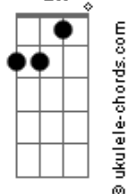

Vanessa da Mata - Longe Demais

tom:

Intro: Gm7 Dm C Gm7
(De rum dá iê rá dum de rá)
C
(Iê rum dá)

Dm7 Dm7 Em7
Beijei seu rosto e guardei
A7 Dm7 Dm7 Em7 A7
Achei sincero e sem dúvida
Dm7 Dm7 Em7 A7 Dm7 Dm7 Em7 A7
Era quase de manhã, era madrugada
Gm7 C
A noite esconde a cidade, você some
Gm7 C
Será que é cria da noite e eu não sei
Gm7 C
As horas cessaram naquela manhã que vem
Gm7 C
É outro dia (Outro dia)

Abm7 Db Abm7
(De rum dá iê rá dum de rá)
Db
(Iê rum dá)

[Ponte] Dm7 Dm7 Em7 A7
Dm7 Dm7 Em7 A7

Dm7 Dm7 Em7
Beijei seu rosto e guardei

Abm7 Db Abm7
(De rum dá iê rá dum de rá)
Db
(Iê rum dá)

Acordes

Bbma_j7

Dm