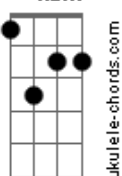

Vanessa da Mata - Longe Demais

tom:

Intro: Gm7 Dm C Gm7
(De rum dá iê rá dum de rá)
C
(Iê rum dá)

Dm7 Dm7 Em7
Beijei seu rosto e guardei
A7 Dm7 Dm7 Em7 A7
Achei sincero e sem dúvida
Dm7 Dm7 Em7 A7 Dm7 Dm7 Em7 A7
Era quase de manhã, era madrugada
Gm7 C
A noite esconde a cidade, você some
Gm7 C
Será que é cria da noite e eu não sei
Gm7 C
As horas cessaram naquela manhã que vem
Gm7 C
É outro dia (Outro dia)

Dm7 Dm7 Bb7M Gm7
Será um desencontro e eu vou sozinha?
Dm7 Dm7 Bb7M Gm7
Ele não dá um sentimento
Dm7 Dm7 Bb7M Gm7
Será um jogo intenso que se anuncia
Dm7 Dm7 Bb7M
Ele ri e sabe o que faz?
Abm7 Db

Te quis pra minha vida, todo o tempo esperei
Abm7 Db
E a vida agora está em torno de você
Abm7 Db
Amanhã é longe demais

Abm7 Db
Pra quem não tem, pra quem não sabe
Abm7 Db
Te quis pra minha vida, todo o tempo esperei
Abm7 Db
E a vida agora está em torno de você
Abm7 Db
Amanhã é longe demais

Abm7 Db
Pra quem não tem a eternidade

Abm7 Db Abm7
(De rum dá iê rá dum de rá)
Db
(Iê rum dá)

[Ponte] Dm7 Dm7 Em7 A7
Dm7 Dm7 Em7 A7

Dm7 Dm7 Em7
Beijei seu rosto e guardei

Abm7 Db Abm7
(De rum dá iê rá dum de rá)
Db
(Iê rum dá)

Acordes

© ukulele-chords.com

© ukulele-chords.com

© ukulele-chords.com

© ukulele-chords.com

© ukulele-chords.com

© ukulele-chords.com

© ukulele-chords.com

Abm7

© ukulele-chords.com

© ukulele-chords.com