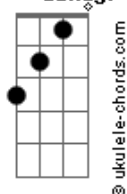

Vanessa da Mata - Longe Demais

tom:

Intro: Gm7 Dm C Gm7
(De rum dá iê rá dum de rá)
C
(Iê rum dá)

Dm7 Dm7 Em7
Beijei seu rosto e guardei
A7 Dm7 Dm7 Em7 A7
Achei sincero e sem dúvida
Dm7 Dm7 Em7 A7 Dm7 Dm7 Em7 A7
Era quase de manhã, era madrugada
Gm7 C
A noite esconde a cidade, você some
Gm7 C
Será que é cria da noite e eu não sei
Gm7 C
As horas cessaram naquela manhã que vem
Gm7 C
É outro dia (Outro dia)

Abm7 Db Abm7
(De rum dá iê rá dum de rá)
Db
(Iê rum dá)

[Ponte] Dm7 Dm7 Em7 A7
Dm7 Dm7 Em7 A7

Dm7 Dm7 Em7
Beijei seu rosto e guardei

Abm7 Db Abm7
(De rum dá iê rá dum de rá)
Db
(Iê rum dá)

Acordes

Bbma_j7

© ukulele-chords.com