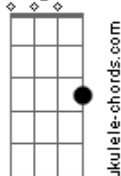

Vanessa da Mata - Longe Demais

tom:

Intro: Gm7 Dm C Gm7
(De rum dá iê rá dum de rá)
C
(Iê rum dá)

Dm7 Dm7 Em7
Beijei seu rosto e guardei
A7 Dm7 Dm7 Em7 A7
Achei sincero e sem dúvida
Dm7 Dm7 Em7 A7 Dm7 Dm7 Em7 A7
Era quase de manhã, era madrugada
Gm7 C
A noite esconde a cidade, você some
Gm7 C
Será que é cria da noite e eu não sei
Gm7 C
As horas cessaram naquela manhã que vem
Gm7 C
É outro dia (Outro dia)

Dm7 Dm7 Bb7M Gm7
Será um desencontro e eu vou sozinha?
Dm7 Dm7 Bb7M Gm7
Ele não dá um sentimento
Dm7 Dm7 Bb7M Gm7
Será um jogo intenso que se anuncia
Dm7 Dm7 Bb7M
Ele ri e sabe o que faz?
Abm7 Db

Te quis pra minha vida, todo o tempo esperei
Abm7 Db
E a vida agora está em torno de você
Abm7 Db
Amanhã é longe demais

Abm7 Db
Pra quem não tem, pra quem não sabe
Abm7 Db
Te quis pra minha vida, todo o tempo esperei
Abm7 Db
E a vida agora está em torno de você
Abm7 Db
Amanhã é longe demais

Abm7 Db
Pra quem não tem a eternidade

Abm7 Db Abm7
(De rum dá iê rá dum de rá)
Db
(Iê rum dá)

[Ponte] Dm7 Dm7 Em7 A7
Dm7 Dm7 Em7 A7

Dm7 Dm7 Em7
Beijei seu rosto e guardei

Abm7 Db Abm7
(De rum dá iê rá dum de rá)
Db
(Iê rum dá)

Acordes

© ukulele-chords.com

© ukulele-chords.com

© ukulele-chords.com

C

© ukulele-chords.com

© ukulele-chords.com

© ukulele-chords.com

© ukulele-chords.com

© ukulele-chords.com

© ukulele-chords.com