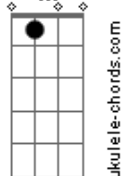

Vanessa da Mata - Longe Demais

tom:

Intro: Gm7 Dm C Gm7
(De rum dá iê rá dum de rá)
C
(Iê rum dá)

Dm7 Dm7 Em7
Beijei seu rosto e guardei
A7 Dm7 Dm7 Em7 A7
Achei sincero e sem dúvida
Dm7 Dm7 Em7 A7 Dm7 Dm7 Em7 A7
Era quase de manhã, era madrugada
Gm7 C
A noite esconde a cidade, você some
Gm7 C
Será que é cria da noite e eu não sei
Gm7 C
As horas cessaram naquela manhã que vem
Gm7 C
É outro dia (Outro dia)

Dm7 Dm7 Bb7M Gm7
Será um desencontro e eu vou sozinha?
Dm7 Dm7 Bb7M Gm7
Ele não dá um sentimento
Dm7 Dm7 Bb7M Gm7
Será um jogo intenso que se anuncia
Dm7 Dm7 Bb7M
Ele ri e sabe o que faz?
Abm7 Db

Te quis pra minha vida, todo o tempo esperei
Abm7 Db
E a vida agora está em torno de você
Abm7 Db
Amanhã é longe demais

Abm7 Db
Pra quem não tem, pra quem não sabe
Abm7 Db
Te quis pra minha vida, todo o tempo esperei
Abm7 Db
E a vida agora está em torno de você
Abm7 Db
Amanhã é longe demais

Abm7 Db
Pra quem não tem a eternidade

Abm7 Db Abm7
(De rum dá iê rá dum de rá)
Db
(Iê rum dá)

[Ponte] Dm7 Dm7 Em7 A7
Dm7 Dm7 Em7 A7

Dm7 Dm7 Em7
Beijei seu rosto e guardei

Abm7 Db Abm7
(De rum dá iê rá dum de rá)
Db
(Iê rum dá)

Acordes

© ukulele-chords.com

© ukulele-chords.com

© ukulele-chords.com

© ukulele-chords.com

© ukulele-chords.com

© ukulele-chords.com

A7

© ukulele-chords.com

© ukulele-chords.com

© ukulele-chords.com