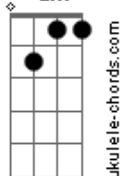

Vanessa da Mata - Longe Demais

tom:

Intro: Gm7 Dm C Gm7
(De rum dá iê rá dum de rá)
C
(Iê rum dá)

Dm7 Dm7 Em7
Beijei seu rosto e guardei
A7 Dm7 Dm7 Em7 A7
Achei sincero e sem dúvida
Dm7 Dm7 Em7 A7 Dm7 Dm7 Em7 A7
Era quase de manhã, era madrugada
Gm7 C
A noite esconde a cidade, você some
Gm7 C
Será que é cria da noite e eu não sei
Gm7 C
As horas cessaram naquela manhã que vem
Gm7 C
É outro dia (Outro dia)

Dm7 Dm7 Bb7M Gm7
Será um desencontro e eu vou sozinha?
Dm7 Dm7 Bb7M Gm7
Ele não dá um sentimento
Dm7 Dm7 Bb7M Gm7
Será um jogo intenso que se anuncia
Dm7 Dm7 Bb7M
Ele ri e sabe o que faz?
Abm7 Db

Te quis pra minha vida, todo o tempo esperei
Abm7 Db
E a vida agora está em torno de você
Abm7 Db
Amanhã é longe demais

Abm7 Db
Pra quem não tem, pra quem não sabe
Abm7 Db
Te quis pra minha vida, todo o tempo esperei
Abm7 Db
E a vida agora está em torno de você
Abm7 Db
Amanhã é longe demais

Abm7 Db
Pra quem não tem a eternidade

Abm7 Db Abm7
(De rum dá iê rá dum de rá)
Db
(Iê rum dá)

[Ponte] Dm7 Dm7 Em7 A7
Dm7 Dm7 Em7 A7

Dm7 Dm7 Em7
Beijei seu rosto e guardei

Abm7 Db Abm7
(De rum dá iê rá dum de rá)
Db
(Iê rum dá)

Acordes

© ukulele-chords.com

© ukulele-chords.com

Gm7

© ukulele-chords.com

© ukulele-chords.com

© ukulele-chords.com

© ukulele-chords.com

© ukulele-chords.com

© ukulele-chords.com

© ukulele-chords.com