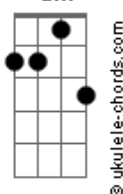

Vanessa da Mata - Longe Demais

tom:

Intro: Gm7 Dm C Gm7
(De rum dá iê rá dum de rá)
C
(Iê rum dá)

Dm7 Dm7 Em7
Beijei seu rosto e guardei
A7 Dm7 Dm7 Em7 A7
Achei sincero e sem dúvida
Dm7 Dm7 Em7 A7 Dm7 Dm7 Em7 A7
Era quase de manhã, era madrugada
Gm7 C
A noite esconde a cidade, você some
Gm7 C
Será que é cria da noite e eu não sei
Gm7 C
As horas cessaram naquela manhã que vem
Gm7 C
É outro dia (Outro dia)

Dm7 Dm7 Bb7M Gm7
Será um desencontro e eu vou sozinha?
Dm7 Dm7 Bb7M Gm7
Ele não dá um sentimento
Dm7 Dm7 Bb7M Gm7
Será um jogo intenso que se anuncia
Dm7 Dm7 Bb7M
Ele ri e sabe o que faz?
Abm7 Db

Te quis pra minha vida, todo o tempo esperei
Abm7 Db
E a vida agora está em torno de você
Abm7 Db
Amanhã é longe demais

Abm7 Db
Pra quem não tem, pra quem não sabe
Abm7 Db
Te quis pra minha vida, todo o tempo esperei
Abm7 Db
E a vida agora está em torno de você
Abm7 Db
Amanhã é longe demais

Abm7 Db
Pra quem não tem a eternidade

Abm7 Db Abm7
(De rum dá iê rá dum de rá)
Db
(Iê rum dá)

[Ponte] Dm7 Dm7 Em7 A7
Dm7 Dm7 Em7 A7

Dm7 Dm7 Em7
Beijei seu rosto e guardei

Abm7 Db Abm7
(De rum dá iê rá dum de rá)
Db
(Iê rum dá)

Acordes

Dm7