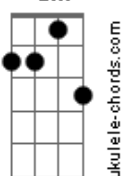

Vanessa da Mata - Longe Demais

tom:

Intro: Gm7 Dm C Gm7
(De rum dá iê rá dum de rá)
C
(Iê rum dá)

Dm7 Dm7 Em7
Beijei seu rosto e guardei
A7 Dm7 Dm7 Em7 A7
Achei sincero e sem dúvida
Dm7 Dm7 Em7 A7 Dm7 Dm7 Em7 A7
Era quase de manhã, era madrugada
Gm7 C
A noite esconde a cidade, você some
Gm7 C
Será que é cria da noite e eu não sei
Gm7 C
As horas cessaram naquela manhã que vem
Gm7 C
É outro dia (Outro dia)

Dm7 Dm7 Bb7M Gm7
Será um desencontro e eu vou sozinha?
Dm7 Dm7 Bb7M Gm7
Ele não dá um sentimento
Dm7 Dm7 Bb7M Gm7
Será um jogo intenso que se anuncia
Dm7 Dm7 Bb7M
Ele ri e sabe o que faz?
Abm7 Db

Te quis pra minha vida, todo o tempo esperei
Abm7 Db
E a vida agora está em torno de você
Abm7 Db
Amanhã é longe demais

Abm7 Db
Pra quem não tem, pra quem não sabe
Abm7 Db
Te quis pra minha vida, todo o tempo esperei
Abm7 Db
E a vida agora está em torno de você
Abm7 Db
Amanhã é longe demais

Abm7 Db
Pra quem não tem a eternidade

Abm7 Db Abm7
(De rum dá iê rá dum de rá)
Db
(Iê rum dá)

[Ponte] Dm7 Dm7 Em7 A7
Dm7 Dm7 Em7 A7

Dm7 Dm7 Em7
Beijei seu rosto e guardei

Abm7 Db Abm7
(De rum dá iê rá dum de rá)
Db
(Iê rum dá)

Acordes

© ukulele-chords.com

© ukulele-chords.com

© ukulele-chords.com

© ukulele-chords.com

Dm7

© ukulele-chords.com

© ukulele-chords.com

© ukulele-chords.com

© ukulele-chords.com

© ukulele-chords.com