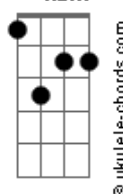

Vanessa da Mata - Longe Demais

tom:

Intro: Gm7 Dm C Gm7
(De rum dá iê rá dum de rá)
C
(Iê rum dá)

Dm7 Dm7 Em7
Beijei seu rosto e guardei
A7 Dm7 Dm7 Em7 A7
Achei sincero e sem dúvida
Dm7 Dm7 Em7 A7 Dm7 Dm7 Em7 A7
Era quase de manhã, era madrugada
Gm7 C
A noite esconde a cidade, você some
Gm7 C
Será que é cria da noite e eu não sei
Gm7 C
As horas cessaram naquela manhã que vem
Gm7 C
É outro dia (Outro dia)

Abm7 Db Abm7
(De rum dá iê rá dum de rá)
Db
(Iê rum dá)

[Ponte] Dm7 Dm7 Em7 A7
Dm7 Dm7 Em7 A7

Dm7 Dm7 Em7
Beijei seu rosto e guardei

Abm7 Db Abm7
(De rum dá iê rá dum de rá)
Db
(Iê rum dá)

Acordes

Bbma_j7

Dm

Gm7

C

Dm7

Em7

A7

Abm7

Db