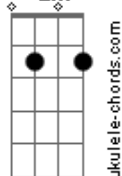

Vanessa da Mata - Longe Demais

tom:

Intro: Gm7 Dm C Gm7
(De rum dá iê rá dum de rá)
C
(Iê rum dá)

Dm7 Dm7 Em7
Beijei seu rosto e guardei
A7 Dm7 Dm7 Em7 A7
Achei sincero e sem dúvida
Dm7 Dm7 Em7 A7 Dm7 Dm7 Em7 A7
Era quase de manhã, era madrugada
Gm7 C
A noite esconde a cidade, você some
Gm7 C
Será que é cria da noite e eu não sei
Gm7 C
As horas cessaram naquela manhã que vem
Gm7 C
É outro dia (Outro dia)

Dm7 Dm7 Bb7M Gm7
Será um desencontro e eu vou sozinha?
Dm7 Dm7 Bb7M Gm7
Ele não dá um sentimento
Dm7 Dm7 Bb7M Gm7
Será um jogo intenso que se anuncia
Dm7 Dm7 Bb7M
Ele ri e sabe o que faz?
Abm7 Db

Te quis pra minha vida, todo o tempo esperei
Abm7 Db
E a vida agora está em torno de você
Abm7 Db
Amanhã é longe demais

Abm7 Db
Pra quem não tem, pra quem não sabe
Abm7 Db
Te quis pra minha vida, todo o tempo esperei
Abm7 Db
E a vida agora está em torno de você
Abm7 Db
Amanhã é longe demais

Abm7 Db
Pra quem não tem a eternidade

Abm7 Db Abm7
(De rum dá iê rá dum de rá)
Db
(Iê rum dá)

[Ponte] Dm7 Dm7 Em7 A7
Dm7 Dm7 Em7 A7

Dm7 Dm7 Em7
Beijei seu rosto e guardei

Abm7 Db Abm7
(De rum dá iê rá dum de rá)
Db
(Iê rum dá)

Acordes

© ukulele-chords.com

© ukulele-chords.com

© ukulele-chords.com

© ukulele-chords.com

© ukulele-chords.com

Em7

© ukulele-chords.com

© ukulele-chords.com

© ukulele-chords.com

© ukulele-chords.com