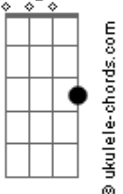

Vanessa da Mata - Longe Demais

tom:

Intro: Gm7 Dm C Gm7
(De rum dá iê rá dum de rá)
C
(Iê rum dá)

Dm7 Dm7 Em7
Beijei seu rosto e guardei
A7 Dm7 Dm7 Em7 A7
Achei sincero e sem dúvida
Dm7 Dm7 Em7 A7 Dm7 Dm7 Em7 A7
Era quase de manhã, era madrugada
Gm7 C
A noite esconde a cidade, você some
Gm7 C
Será que é cria da noite e eu não sei
Gm7 C
As horas cessaram naquela manhã que vem
Gm7 C
É outro dia (Outro dia)

Dm7 Dm7 Bb7M Gm7
Será um desencontro e eu vou sozinha?
Dm7 Dm7 Bb7M Gm7
Ele não dá um sentimento
Dm7 Dm7 Bb7M Gm7
Será um jogo intenso que se anuncia
Dm7 Dm7 Bb7M
Ele ri e sabe o que faz?
Abm7 Db

Te quis pra minha vida, todo o tempo esperei
Abm7 Db
E a vida agora está em torno de você
Abm7 Db
Amanhã é longe demais

Abm7 Db
Pra quem não tem, pra quem não sabe
Abm7 Db
Te quis pra minha vida, todo o tempo esperei
Abm7 Db
E a vida agora está em torno de você
Abm7 Db
Amanhã é longe demais

Abm7 Db
Pra quem não tem a eternidade

Abm7 Db Abm7
(De rum dá iê rá dum de rá)
Db
(Iê rum dá)

[Ponte] Dm7 Dm7 Em7 A7
Dm7 Dm7 Em7 A7

Dm7 Dm7 Em7
Beijei seu rosto e guardei

Abm7 Db Abm7
(De rum dá iê rá dum de rá)
Db
(Iê rum dá)

Acordes

C