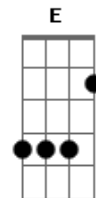

© ukulele-chords.com

© ukulele-chords.com