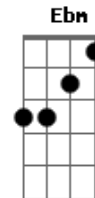

© ukulele-chords.com