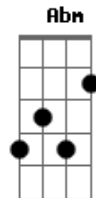

© ukulele-chords.com

© ukulele-chords.com