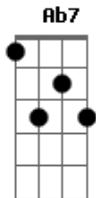

Vanessa da Mata - Demais Pra Mim

tom:

Intro: Dbm Ab7 Dbm Ab7
A Abm Gbm Ab7

Dbm
Amor
Ab7 Dbm
Eu tento dizer
Ab7 A
Eu tento parar
Abm Gbm
Pra me concentrar
Ab7 Dbm
Mas o fogo vem
Ab7 Dbm
Forte como é
Ab7 A Abm
Você é demais, demais
Gbm B7 E
Demais, demais pra mim

Ebm E
Do profano ao sagrado
Ebm E
Entre Deus e aqui embaixo

Ebm A
Paixão além do estado
Abm Gbm
Febril que provocou
E
Toda vez que eu me lembro
Ebm E
Bagunça meus pensamentos
Ebm Dbm
Quero morar lá dentro
Ab7 A Ab7
De um beijo seu
Dbm Ab7
Uhuuhuhu

(Dbm Ab7 A Abm Gbm)
(Ab7 Dbm Dbm Ab7 Dbm)

Ab7 A
Você é demais
Abm Gbm
Demais, demais
Ab7 E
Demais pra mim

Ebm E
Centenas de anjos cantam
Ebm E
Mil rosas brancas brotam
Ebm A
O mundo enche de paz
Abm Gbm
E eu sinto Deus
B7 E
Um desejo infinito
Ebm E
Veio morar comigo
Ebm Dbm
Nos beijos coloridos
Ab7 A Ab7
Que você colheu

Dbm Ab7
Você é demais
Dbm Ab7
Demais, demais
A Abm
Demais, demais
Gbm Ab7
Demais, demais
Dbm Dbm
Demais pra mim
Ab7 Dbm
Demais pra mim

Acordes

© ukulele-chords.com

© ukulele-chords.com

© ukulele-chords.com