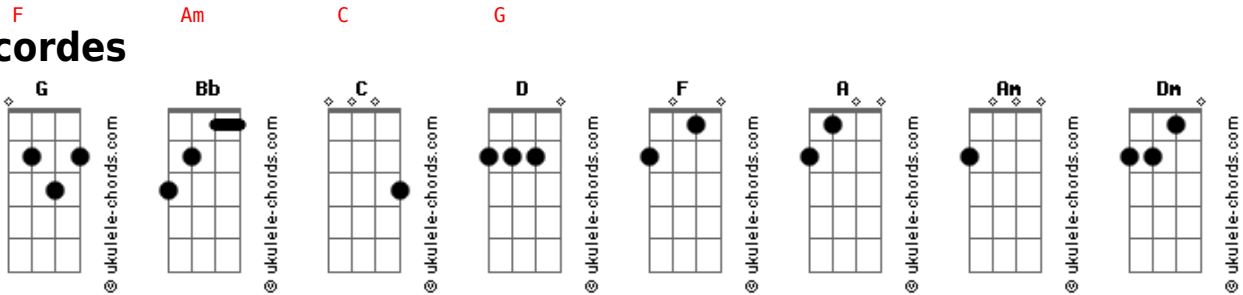

Vanessa Amaral - Meu Amado

tom:
Bb (forma dos acordes no tom de C)

Afinação: D G C F A D

Intro: Am G C

Nem a Morte Nem a Vida
Nem presente e Futuro
Nem altura e profundidade, poderão me afastar de Ti

[Pré-Refrão]

Há mais, muito mais do que eu vejo do que eu sinto
Há mais, muito mais do que tudo isso

[Refrão]

Meu amado e Companheiro
Meu amigo e Conselheiro
Aquele que me amou primeiro
Tu és Jesus, Tu és Jesus

[Pré-Refrão]

Acordes

Há mais, muito mais do que eu vejo do que eu sinto
Há mais, muito mais do que tudo isso

[Refrão]

Meu amado e Companheiro
Meu amigo e Conselheiro
Aquele que me amou primeiro
Tu és Jesus, Tu és Jesus

[Ponte]

Aquele que era é há de vir
O alfa, o ômega o principio e fim

[Refrão]

Meu amado e Companheiro
Meu amigo e Conselheiro
Aquele que me amou primeiro
Tu és Jesus, Tu és Jesus