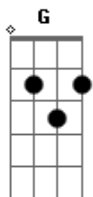

Vanessa Aires - Amizade Verdadeira

Tom: G

^G
Em minha vida, ^D você entrou
^{Em} ^C
Agora nem que eu queria posso te afastar

^G ^D
Nossa amizade, hoje se tornou
^{Em} ^C
Mais forte do que eu poderia imaginar

Pre-Refrão:

^{Em}
Minha confidente fiel, o meu refúgio de paz
^C ^D
Com você eu sei que posso contar

Refrão:

^G
Amiga você é meu anjo
^D
E em suas asas me esconde
^C ^D
Quando a tristeza quer me encontrar

^G
Amiga você me dá coragem
^D
Para enfrentar meus medos
^C ^D

Mas também sempre luta ao meu lado

^G ^D
Para bem longe, você se foi
^{Em} ^C
Mas nem mesmo a distância nos separou
^G ^D
E a saudade nos mostrou
^{Em} ^C
Que nossa amizade tem seu valor

Pre-Refrão:

^{Em}
E você pode duvidar, mas eu vou confessar
^C ^D
Ter você salvou a minha vida

Refrão:

^G
Amiga você é meu anjo
^D
E em suas asas me esconde
^C ^D
Quando a tristeza quer me encontrar

^G
Amiga você me dá coragem
^D
Para enfrentar meus medos
^C ^D
Mas também sempre luta ao meu lado
(Nunca me deixa só)

Acordes

© ukulele-chords.com