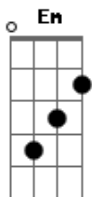

© ukulele-chords.com