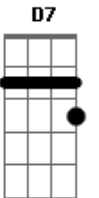

© ukulele-chords.com