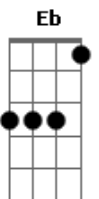

© ukulele-chords.com