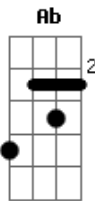

© ukulele-chords.com