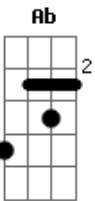

© ukulele-chords.com