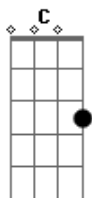

Vandinho Soares - Digno É o Cordeiro

Tom: G

Intro: G D Em C (2X)

Primeira Parte:

G
Digno é o Cordeiro que foi morto
C
De receber honra e glória
D C G
Santo Eterno Rei a sua noiva te adora

G
Digno é o Cordeiro que foi morto
C
De receber honra e glória
D C G
Santo Eterno Rei a sua noiva te adora

Segunda Parte:

C D

Só ele é Santo Exaltado

Em D
Eterno Jesus
C D
Só ele é Santo Exaltado

Refrão:

G D
Seu sangue na cruz me transformou
Em C
Ele me deu a redenção
G D Em C
Vivo está a destra do Pai é o Cordeiro Santo

G D
Seu sangue na cruz me transformou
Em C
Ele me deu a redenção
G D Em C
Vivo está a destra do Pai é o Cordeiro Santo

Acordes

© ukulele-chords.com

© ukulele-chords.com

© ukulele-chords.com

© ukulele-chords.com