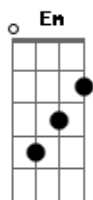

© ukulele-chords.com

© ukulele-chords.com