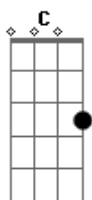

© ukulele-chords.com