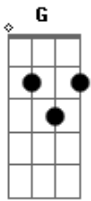

Vandinho Soares - Digno É o Cordeiro

Tom: G

Intro: G D Em C (2X)

Primeira Parte:

G
Digno é o Cordeiro que foi morto
C
De receber honra e glória
D C G
Santo Eterno Rei a sua noiva te adora

G
Digno é o Cordeiro que foi morto
C
De receber honra e glória
D C G
Santo Eterno Rei a sua noiva te adora

Segunda Parte:

C D

Só ele é Santo Exaltado

Em D
Eterno Jesus
C D
Só ele é Santo Exaltado

Refrão:

G D
Seu sangue na cruz me transformou
Em C
Ele me deu a redenção
G D Em C
Vivo está a destra do Pai é o Cordeiro Santo

G D
Seu sangue na cruz me transformou
Em C
Ele me deu a redenção
G D Em C
Vivo está a destra do Pai é o Cordeiro Santo

Acordes

© ukulele-chords.com

© ukulele-chords.com

© ukulele-chords.com

© ukulele-chords.com