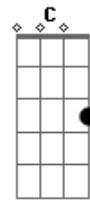

Vandinho Soares - Digno É o Cordeiro

Tom: G

Intro: G D Em C (2X)

Primeira Parte:

G
Digno é o Cordeiro que foi morto
C
De receber honra e glória
D C G
Santo Eterno Rei a sua noiva te adora

G
Digno é o Cordeiro que foi morto
C
De receber honra e glória
D C G
Santo Eterno Rei a sua noiva te adora

Segunda Parte:

C D

Só ele é Santo Exaltado

Em D
Eterno Jesus
C D
Só ele é Santo Exaltado

Refrão:

G D
Seu sangue na cruz me transformou
Em C
Ele me deu a redenção
G D Em C
Vivo está a destra do Pai é o Cordeiro Santo

G D
Seu sangue na cruz me transformou
Em C
Ele me deu a redenção
G D Em C
Vivo está a destra do Pai é o Cordeiro Santo

Acordes

© ukulele-chords.com

© ukulele-chords.com

© ukulele-chords.com

© ukulele-chords.com