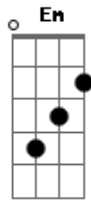

Vandinho Soares - Digno É o Cordeiro

Tom: G

Intro: G D Em C (2X)

Primeira Parte:

G
Digno é o Cordeiro que foi morto
C
De receber honra e glória
D C G
Santo Eterno Rei a sua noiva te adora

G
Digno é o Cordeiro que foi morto
C
De receber honra e glória
D C G
Santo Eterno Rei a sua noiva te adora

Segunda Parte:

C D

Só ele é Santo Exaltado

Em D
Eterno Jesus
C D
Só ele é Santo Exaltado

Refrão:

G D
Seu sangue na cruz me transformou
Em C
Ele me deu a redenção
G D Em C
Vivo está a destra do Pai é o Cordeiro Santo

G D
Seu sangue na cruz me transformou
Em C
Ele me deu a redenção
G D Em C
Vivo está a destra do Pai é o Cordeiro Santo

Acordes

© ukulele-chords.com

© ukulele-chords.com

© ukulele-chords.com

© ukulele-chords.com