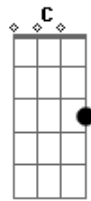

Vandinho Soares - Digno É o Cordeiro

Tom: G

Intro: G D Em C (2X)

Primeira Parte:

G
Digno é o Cordeiro que foi morto
C
De receber honra e glória
D C G
Santo Eterno Rei a sua noiva te adora

G
Digno é o Cordeiro que foi morto
C
De receber honra e glória
D C G
Santo Eterno Rei a sua noiva te adora

Segunda Parte:

C D

Só ele é Santo Exaltado

Em D
Eterno Jesus
C D
Só ele é Santo Exaltado

Refrão:

G D
Seu sangue na cruz me transformou
Em C
Ele me deu a redenção
G D Em C
Vivo está a destra do Pai é o Cordeiro Santo

G D
Seu sangue na cruz me transformou
Em C
Ele me deu a redenção
G D Em C
Vivo está a destra do Pai é o Cordeiro Santo

Acordes

© ukulele-chords.com

© ukulele-chords.com

© ukulele-chords.com

© ukulele-chords.com