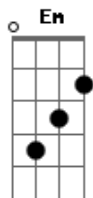

Vandinho Soares - Digno É o Cordeiro

Tom: G

Intro: G D Em C (2X)

Primeira Parte:

G
Digno é o Cordeiro que foi morto
C
De receber honra e glória
D C G
Santo Eterno Rei a sua noiva te adora

G
Digno é o Cordeiro que foi morto
C
De receber honra e glória
D C G
Santo Eterno Rei a sua noiva te adora

Segunda Parte:

C D

Só ele é Santo Exaltado

Em D
Eterno Jesus
C D
Só ele é Santo Exaltado

Refrão:

G D
Seu sangue na cruz me transformou
Em C
Ele me deu a redenção
G D Em C
Vivo está a destra do Pai é o Cordeiro Santo

G D
Seu sangue na cruz me transformou
Em C
Ele me deu a redenção
G D Em C
Vivo está a destra do Pai é o Cordeiro Santo

Acordes

© ukulele-chords.com

© ukulele-chords.com

© ukulele-chords.com

© ukulele-chords.com