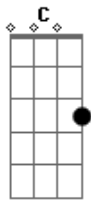

Vanderlei Rodrigo - Ela É Modelo

Tom: G

^G
Ela é tão misteriosa, ela é tão sensual. ^D

^G
Quando ela me toca eu me sinto nas nuvens. ^D

^G
Ela tem um beijo doce, é tão meigo o seu olhar. ^D

^G
Tem algo especial que incendeia e enlouquece.

^G ^D ^G
Ela é modelo e eu a quero demais, ^D

^G
Ela é minha deusa, ela é minha super star.

Acordes

© ukulele-chords.com

© ukulele-chords.com

© ukulele-chords.com