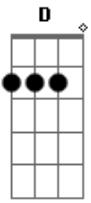

Vanderlei Rodrigo - Ela É Modelo

Tom: G

^G
Ela é tão misteriosa, ela é tão sensual. ^D

^G
Quando ela me toca eu me sinto nas nuvens. ^D

^G
Ela tem um beijo doce, é tão meigo o seu olhar. ^D

^G
Tem algo especial que incendeia e enlouquece.

^D ^C
^G
Até o cheiro dela me chama pra fazer amor, amor, amor. ^G
^D ^C
O dia inteiro ela desfila no meu coração, coração, coração.

^G ^D ^G
Ela é modelo e adora desfilar,

Na minha passarela ela sempre está. ^G

^G ^D ^G
Ela é modelo e eu a quero demais, ^D

^G
Ela é minha deusa, ela é minha super star.

Acordes

© ukulele-chords.com

© ukulele-chords.com

© ukulele-chords.com