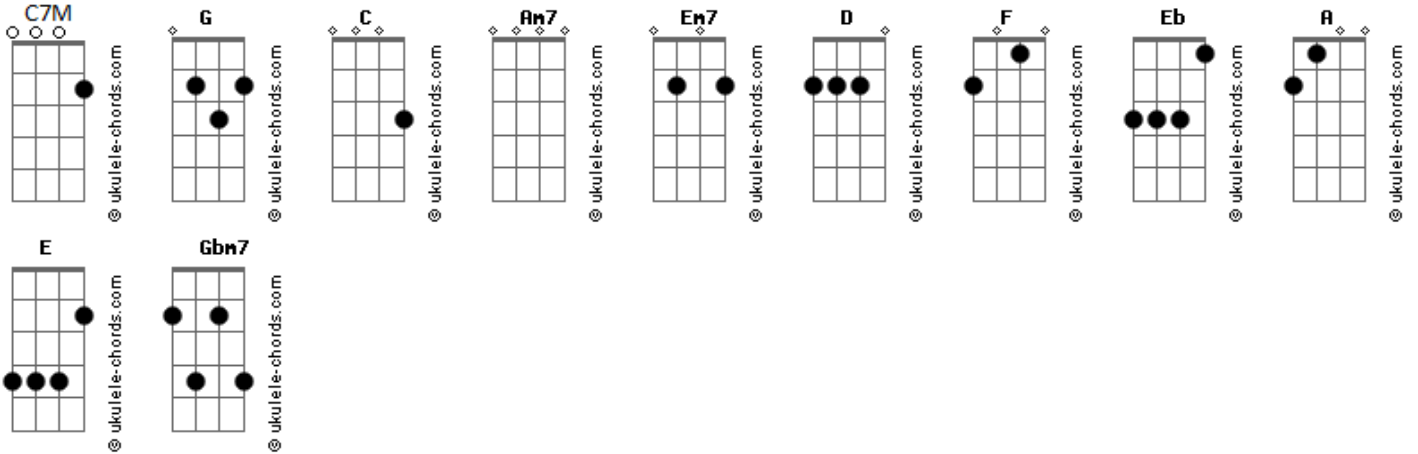

Vanderlei Gonçalves - Uma Samaritana

tom:

Intro: C Am7 Em7 D C Am7 Em7 D

C
Em um dia normal
C7M
A beira do poço
Em7
Ele apareceu
D
E me conquistou
C
Não quis saber quem eu sou
C7M
Mesmo assim me mostrou
Em7
Quem era
D
Sem me conhecer

C
Sendo eu tão simples
Am7 Em7 D
Da Samaria não consigo entender
C Am7
Por que me pede de beber
Em7 D
E me escolheu para revelar

G D
Que o pai procura adoradores
Em7 D C
Em espirito em verdade
G
Só então percebi
D
Quem me pede de beber
Em7 D C
É a fonte da vida eterna
Am7 G
Me escolheu sendo eu

Acordes

C D G
Apenas uma samaritana
(F Em7 Eb G F Em7 Eb)

C
Sendo eu tão simples
Am7 Em7 D
Da Samaria não consigo entender
C Am7
Por que me pede de beber
Em7 D
E me escolheu para revelar

G D
Que o pai procura adoradores
Em7 D C
Em espirito em verdade
G
Só então percebi
D
Quem me pede de beber
Em7 D C
É a fonte da vida eterna
Am7 G
Me escolheu sendo eu
C D G
Apenas uma samaritana

A
Só então percebi
E
Quem me pede de beber
Gbm7 E D
É a fonte da vida eterna (E me revelou)
A E
Que o pai procura adoradores
Gbm7 E D
Em espirito em verdade
Gbm7 E D
Em espirito em verdade