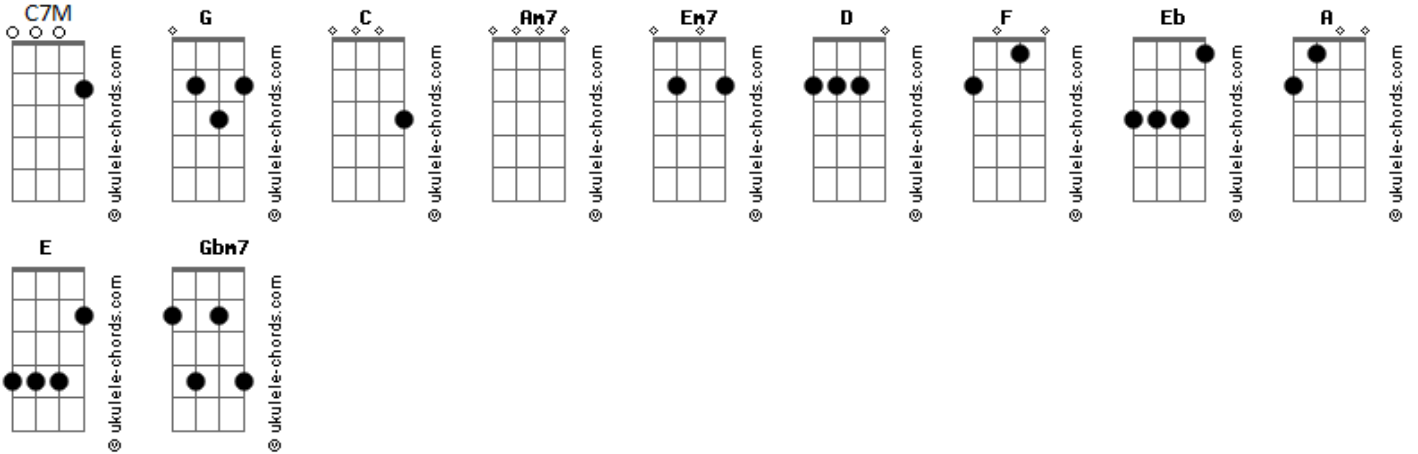

# Vanderlei Gonçalves - Uma Samaritana

tom:

Intro: C Am7 Em7 D C Am7 Em7 D

C  
Em um dia normal  
C7M  
A beira do poço  
Em7  
Ele apareceu  
D  
E me conquistou  
C  
Não quis saber quem eu sou  
C7M  
Mesmo assim me mostrou  
Em7  
Quem era  
D  
Sem me conhecer

C  
Sendo eu tão simples  
Am7 Em7 D  
Da Samaria não consigo entender  
C Am7  
Por que me pede de beber  
Em7 D  
E me escolheu para revelar

G D  
Que o pai procura adoradores  
Em7 D C  
Em espirito em verdade  
G  
Só então percebi  
D  
Quem me pede de beber  
Em7 D C  
É a fonte da vida eterna  
Am7 G  
Me escolheu sendo eu

## Acordes

C D G  
Apenas uma samaritana  
( F Em7 Eb G F Em7 Eb )

C  
Sendo eu tão simples  
Am7 Em7 D  
Da Samaria não consigo entender  
C Am7  
Por que me pede de beber  
Em7 D  
E me escolheu para revelar

A  
Só então percebi  
E  
Quem me pede de beber  
Gbm7 E D  
É a fonte da vida eterna (E me revelou)  
A E  
Que o pai procura adoradores  
Gbm7 E D  
Em espirito em verdade  
Gbm7 E D  
Em espirito em verdade