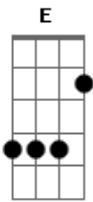

Vanderlei Gonçalves - Quando a Noite Acabar

tom:

Intro: Gbm7 E A Gbm7 E A D A D A D E A

Eu não vi o sol se por
 Quando percebi já escureceu
 Dê repente eu estava aqui
 Tentando entender o que aconteceu
 O normal sempre esteve aqui
 O estranho eu não perceber
 De repente eu estava assim

D A # E A
 Tentando entender o que aconteceu

D E A
 Eu sei que vai passar
 Gbm7 E A
 Também sei vamos superar
 D E A
 Existe um novo amanhã
 D A #
 Esperando por mim
 E A
 Quando a noite acabar

(Gbm7 E A)

Gbm7 E A
 De repente escureceu...

Acordes

© ukulele-chords.com

© ukulele-chords.com

© ukulele-chords.com

© ukulele-chords.com