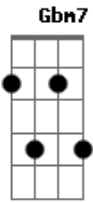

© ukulele-chords.com