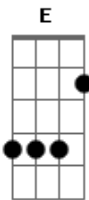

© ukulele-chords.com