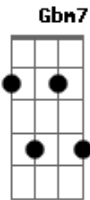

Vanderlei Gonçalves - Quando a Noite Acabar

tom:

Intro: Gbm7 E A Gbm7 E A D A D A D E A

Eu não vi o sol se por
Quando percebi já escureceu
Dê repente eu estava aqui
Tentando entender o que aconteceu
O normal sempre esteve aqui
O estranho eu não perceber
De repente eu estava assim

D A # E A
Tentando entender o que aconteceu

D E A
Eu sei que vai passar
Gbm7 E A
Também sei vamos superar
D E A
Existe um novo amanhã
D A #
Esperando por mim
E A
Quando a noite acabar

(Gbm7 E A)

Gbm7 E A
De repente escureceu...

Acordes

© ukulele-chords.com

© ukulele-chords.com

© ukulele-chords.com

© ukulele-chords.com