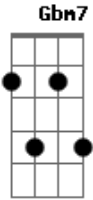

© ukulele-chords.com