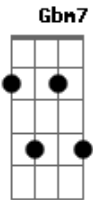

© ukulele-chords.com