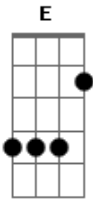

© ukulele-chords.com