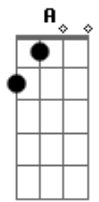

Vanderlei Gonçalves - Quando a Noite Acabar

tom:

Intro: Gbm7 E A Gbm7 E A D A D A D E A

Eu não vi o sol se por
Quando percebi já escureceu
Dê repente eu estava aqui
Tentando entender o que aconteceu
O normal sempre esteve aqui
O estranho eu não perceber
De repente eu estava assim

D A # E A
Tentando entender o que aconteceu

D E A
Eu sei que vai passar
Gbm7 E A
Também sei vamos superar
D E A
Existe um novo amanhã
D A #
Esperando por mim
E A
Quando a noite acabar

(Gbm7 E A)

Gbm7 E A
De repente escureceu...

Acordes

© ukulele-chords.com