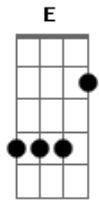

Vanderlei Gonçalves - Foi Na Cruz

tom: E Aadd9 E

Badd9
Sei que não mereço tanto amor assim
Dbm7 Badd9 Aadd9
Mesmo assim quis se entregar por mim
E
Hoje trago em meu peito
Badd9
O sinal desse amor
Dbm7 Badd9 Aadd9
Inesquecível o que tu fez por mim

E
Abrindo mão de sua vida
Dbm7
Demonstrando o caminho
Badd9 Aadd9
Para alcançar o que Deus sonhou pra mim
E

E essa cruz que há em meu peito
Dbm7
Sempre ira me recordar
Badd9
O maior gesto de amor
Aadd9 Badd9
Que este mundo verá

E Aadd9
Foi na cruz
Gbm7
Foi naquela cruz
Dbm7 Badd9
Que ele se deu por mim e por ti
E Aadd9
Foi na cruz
Gbm7
Foi naquela cruz
Dbm7 Badd9
Que ele morreu por mim e por ti

Acordes

© ukulele-chords.com

© ukulele-chords.com