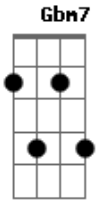

Vanderlei Gonçalves - Foi Na Cruz

tom: E Aadd9 E

Badd9
Sei que não mereço tanto amor assim
Dbm7 Badd9 Aadd9
Mesmo assim quis se entregar por mim
E
Hoje trago em meu peito
Badd9
O sinal desse amor
Dbm7 Badd9 Aadd9
Inesquecível o que tu fez por mim

E
Abrindo mão de sua vida
Dbm7
Demonstrando o caminho
Badd9 Aadd9
Para alcançar o que Deus sonhou pra mim
E

E essa cruz que há em meu peito
Dbm7
Sempre ira me recordar
Badd9
O maior gesto de amor
Aadd9 Badd9
Que este mundo verá

E Aadd9
Foi na cruz
Gbm7
Foi naquela cruz
Dbm7 Badd9
Que ele se deu por mim e por ti
E Aadd9
Foi na cruz
Gbm7
Foi naquela cruz
Dbm7 Badd9
Que ele morreu por mim e por ti

Acordes

© ukulele-chords.com

© ukulele-chords.com