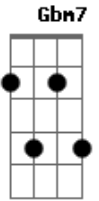

© ukulele-chords.com