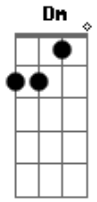

Vanderlei e Thiago - Dá Uma Dor No Peito

tom:

Intro: F C Dm F G

Quem foi que disse que era fácil terminar com você ?

Quem foi que disse que eu não ia sofrer ?

Se enganou você, tô sofrendo pra caramba !

F

Dá uma dor no peito, uma pontada louca,
Lembro de você, beijando, minha boca,
Que saudade louca, tô sofrendo pra caramba !

(F C Dm F G)

Lembro daquele, nossos bons momentos

Nossa lua de mel, nosso casamento

O que deu errado ? Um pra cada lado, caso terminado

Acordes

© ukulele-chords.com

© ukulele-chords.com

© ukulele-chords.com