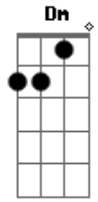

Vanderlei e Thiago - Dá Uma Dor No Peito

tom:

Intro: F C Dm F G

Quem foi que disse que era fácil terminar com você ?

Quem foi que disse que eu não ia sofrer ?

Se enganou você, tô sofrendo pra caramba !

F

Dá uma dor no peito, uma pontada louca,
 Lembro de você, beijando, minha boca,
 Que saudade louca, tô sofrendo pra caramba !

(F C Dm F G)

Lembro daquele, nossos bons momentos

Nossa lua de mel, nosso casamento

O que deu errado ? Um pra cada lado, caso terminado

Acordes

© ukulele-chords.com

© ukulele-chords.com

© ukulele-chords.com