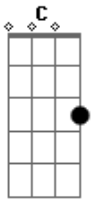

Vanderlei e Thiago - Dá Uma Dor No Peito

tom:

Intro: F C Dm F G

Quem foi que disse que era fácil terminar com você ?

Quem foi que disse que eu não ia sofrer ?

Se enganou você, tô sofrendo pra caramba !

F

Dá uma dor no peito, uma pontada louca,
Lembro de você, beijando, minha boca,
Que saudade louca, tô sofrendo pra caramba !

(F C Dm F G)

Lembro daquele, nossos bons momentos

Nossa lua de mel, nosso casamento

O que deu errado ? Um pra cada lado, caso terminado

Acordes

© ukulele-chords.com

© ukulele-chords.com

© ukulele-chords.com