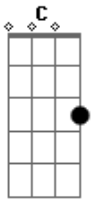

Vanderlei e Thiago - Dá Uma Dor No Peito

tom:

Intro: F C Dm F G

Quem foi que disse que era fácil terminar com você ?

Quem foi que disse que eu não ia sofrer ?

Se enganou você, tô sofrendo pra caramba !

F

Dá uma dor no peito, uma pontada louca,
 Lembro de você, beijando, minha boca,
 Que saudade louca, tô sofrendo pra caramba !

(F C Dm F G)

Lembro daquele, nossos bons momentos

Nossa lua de mel, nosso casamento

O que deu errado ? Um pra cada lado, caso terminado

Acordes

© ukulele-chords.com

© ukulele-chords.com

© ukulele-chords.com