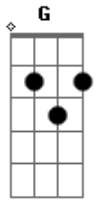

Vanderlei e Thiago - Dá Uma Dor No Peito

tom:

Intro: F C Dm F G

Quem foi que disse que era fácil terminar com você ?

Quem foi que disse que eu não ia sofrer ?

Se enganou você, tô sofrendo pra caramba !

F

Dá uma dor no peito, uma pontada louca,
Lembro de você, beijando, minha boca,
Que saudade louca, tô sofrendo pra caramba !

(F C Dm F G)

Lembro daquele, nossos bons momentos

Nossa lua de mel, nosso casamento

O que deu errado ? Um pra cada lado, caso terminado

Acordes

© ukulele-chords.com

© ukulele-chords.com

© ukulele-chords.com