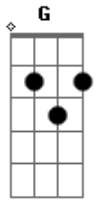

Vanderlei e Thiago - Dá Uma Dor No Peito

tom:

Intro: F C Dm F G

Quem foi que disse que era fácil terminar com você ?

Quem foi que disse que eu não ia sofrer ?

Se enganou você, tô sofrendo pra caramba !

F

Dá uma dor no peito, uma pontada louca,
 Lembro de você, beijando, minha boca,
 Que saudade louca, tô sofrendo pra caramba !

(F C Dm F G)

Lembro daquele, nossos bons momentos

Nossa lua de mel, nosso casamento

O que deu errado ? Um pra cada lado, caso terminado

Acordes

© ukulele-chords.com

© ukulele-chords.com

© ukulele-chords.com