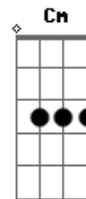

© ukulele-chords.com