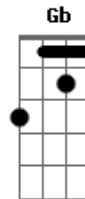

© ukulele-chords.com