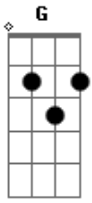

© ukulele-chords.com