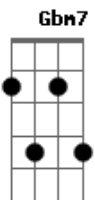

© ukulele-chords.com