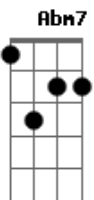

© ukulele-chords.com