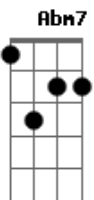

Vander Lee - Siga Em Paz

Tom: E

Intro 2x: E Gbm7

E
E vem você dizer
Gbm7 E Gbm7
Que o meu calor já não te aquece mais
E
O que devo fazer
Gbm7 E Gbm7
Se nesse travesseiro já não dorme a paz
E
E quando amanhecer
Gbm7 E Gbm7
E o dia me encontrar tão só com meus botões
E
Eu não vou entender
Gbm7 E
Meu corpo só conhece a língua das paixões

Gbm7 B7- Abm7 C#7-
Saiba meu amor meu coração só sabe se entregar
Gbm7 B7- E

Basta um chamado seu que eu não demoro a chegar
Gbm7 B7- Gbm7 C#7-
Tudo que separa nos prepara para um novo encontrar
Gbm7 B7- E
Quando você partir não quebre as pontes que atravessar

E
E vem você dizer
Gbm7 E Gbm7
Que o meu amor não te apetece mais
E
O que posso fazer
Gbm7 E
Além de desejar que você siga em paz

Gbm7 B7- Abm7 C#7-
Mesmo que algo melhor te espere do lado de lá
Gbm7 B7- E
Quando você partir não quebre as pontes que atravessar
Gbm7 B7- Abm7 C#7-
Mesmo que a vida se transforme numa dança sem par
Gbm7 B7- E
Fique na pista não desista deixe esta canção te levar

Solo 2x: Gbm7 B7- Abm7 C#7- Gbm7 B7- E

Acordes

© ukulele-chords.com

© ukulele-chords.com

© ukulele-chords.com