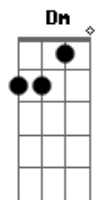

Vander Lee - Sambado

Tom: A

A
Meu carro é uma escola de samba
Ta todo sambado na passarela
Batendo tudo na descida
Subindo a avenida, batendo biela
Na hora de dar a partida
É preciso torcida, é aquela novela
Se não dá defeito na bomba,

É no cabo, no pino ou na pratinela

A Gb7 Bm Bm
A alegoria já não anda nota dez
Bm E7 A
Sempre que passo numa poça molho os pés
A7 D
A bateria anda sem forças pra levar
Eb E7
Mas é nas curvas que o danado mostra que sabe sambar
A7 Db7 Gbm F#mM Gbm Gbm6
Anda esquisito no quesito evolução
Em A7 D
Só de ano em ano é que sai do barracão
Dm D A Gb7
Nosso desfile pode não ser campeão
Bm E7 A
Mas quando caio no samba ele nunca me deixa na mão

Acordes

© ukulele-chords.com