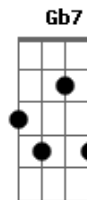

© ukulele-chords.com