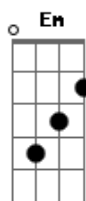

© ukulele-chords.com