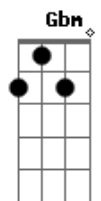

© ukulele-chords.com