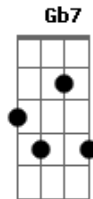

© ukulele-chords.com