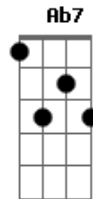

© ukulele-chords.com