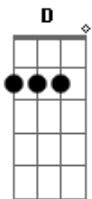

Vander Lee - Procissão de Um Homem Só

Tom: A
Intro: E Gb Gb4 Gb

(Estrofe 1)

E Gb Gb4 Gb
Brisa fria no asfalto quente
E Gb Gb4 Gb
Vim tentar vida de gente
E Gb Gb4 Gb
Água rasa, sal, nascente
E Gb Gb4 Gb
De poesia frugal
E Gb Gb4 Gb
Desfolhando um dedilhado
E Gb Gb4 Gb
Vindo lá do outro lado
E Gb Gb4 Gb
Do horizonte ensolarado
E
Sou acorde natural

(Estrofe 2)

E Gb E
Vento cobre a aldeia de um riso
Gb E
Vindo de onde sei não
Gb7 A

Só sei que o mar é tranqüilo

Ab7 E
Onde sei onde é o chão
Gb7 E
Quem é que não amaria
Gb7 E
Um homem que só, queria A
Na ladeira estreita da alegria
Ab7 Dbm
Tocar o velho violão

(Refrão)

Ab7 Dbm
Sei lá, sei não
B Dbm
Sigo só nesse ermo estradão
Ab7 A
Sei lá, sei não
Ab7 E Gb Gb4 Gb
Ser gauche na vida e semear canção

(Estrofe 3)

D A Bm
Vento cobre a aldeia de um riso
A Bm
Vindo de onde sei não
Gb7 G
Só sei que o mar é tranqüilo
Gb7 Bm
Onde sei onde é o chão
Gb7 Bm
Quem é que não amaria
A Bm
Um homem que só, queria G
Na ladeira estreita da alegria
Gb7 Bm
Tocar o velho violão

(Refrão)

Gb7 Bm
Sei lá, sei não
A Bm
Sigo só nesse ermo estradão
Gb7 G
Sei lá, sei não
Gb7 E Gb Gb4 Gb
Ser gauche na vida e semear canção

Acordes

© ukulele-chords.com

© ukulele-chords.com

© ukulele-chords.com