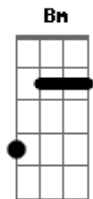

© ukulele-chords.com