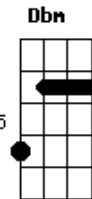

© ukulele-chords.com