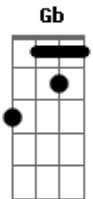

Vander Lee - Procissão de Um Homem Só

Tom: A
Intro: E Gb Gb4 Gb

(Estrofe 1)

E Gb Gb4 Gb
Brisa fria no asfalto quente
E Gb Gb4 Gb
Vim tentar vida de gente
E Gb Gb4 Gb
Água rasa, sal, nascente
E Gb Gb4 Gb
De poesia frugal
E Gb Gb4 Gb
Desfolhando um dedilhado
E Gb Gb4 Gb
Vindo lá do outro lado
E Gb Gb4 Gb
Do horizonte ensolarado
E
Sou acorde natural

(Estrofe 2)

E Gb E
Vento cobre a aldeia de um riso
Gb E
Vindo de onde sei não
Gb7 A

Só sei que o mar é tranqüilo

Ab7 E
Onde sei onde é o chão
Gb7 E
Quem é que não amaria
Gb7 E
Um homem que só, queria A
Na ladeira estreita da alegria
Ab7 Dbm
Tocar o velho violão

(Refrão)

Ab7 Dbm
Sei lá, sei não
B Dbm
Sigo só nesse ermo estradão
Ab7 A
Sei lá, sei não
Ab7 E Gb Gb4 Gb
Ser gauche na vida e semear canção

(Estrofe 3)

D A Bm
Vento cobre a aldeia de um riso
A Bm
Vindo de onde sei não
Gb7 G
Só sei que o mar é tranqüilo
Gb7 Bm
Onde sei onde é o chão
Gb7 Bm
Quem é que não amaria
A Bm
Um homem que só, queria G
Na ladeira estreita da alegria
Gb7 Bm
Tocar o velho violão

(Refrão)

Gb7 Bm
Sei lá, sei não
A Bm
Sigo só nesse ermo estradão
Gb7 G
Sei lá, sei não
Gb7 E Gb Gb4 Gb
Ser gauche na vida e semear canção

Acordes

© ukulele-chords.com

© ukulele-chords.com

© ukulele-chords.com