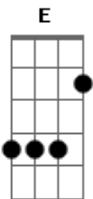

Vander Lee - Procissão de Um Homem Só

Tom: A
Intro: E Gb Gb4 Gb

(Estrofe 1)

E Gb Gb4 Gb
Brisa fria no asfalto quente
E Gb Gb4 Gb
Vim tentar vida de gente
E Gb Gb4 Gb
Água rasa, sal, nascente
E Gb Gb4 Gb
De poesia frugal
E Gb Gb4 Gb
Desfolhando um dedilhado
E Gb Gb4 Gb
Vindo lá do outro lado
E Gb Gb4 Gb
Do horizonte ensolarado
E
Sou acorde natural

(Estrofe 2)

E Gb E
Vento cobre a aldeia de um riso
Gb E
Vindo de onde sei não
Gb7 A

Só sei que o mar é tranqüilo

Ab7 E
Onde sei onde é o chão
Gb7 E
Quem é que não amaria
Gb7 E
Um homem que só, queria A
Na ladeira estreita da alegria
Ab7 Dbm
Tocar o velho violão

(Refrão)

Ab7 Dbm
Sei lá, sei não
B Dbm
Sigo só nesse ermo estradão
Ab7 A
Sei lá, sei não
Ab7 E Gb Gb4 Gb
Ser gauche na vida e semear canção

(Estrofe 3)

D A Bm
Vento cobre a aldeia de um riso
A Bm
Vindo de onde sei não
Gb7 G
Só sei que o mar é tranqüilo
Gb7 Bm
Onde sei onde é o chão
Gb7 Bm
Quem é que não amaria
A Bm
Um homem que só, queria G
Na ladeira estreita da alegria
Gb7 Bm
Tocar o velho violão

(Refrão)

Gb7 Bm
Sei lá, sei não
A Bm
Sigo só nesse ermo estradão
Gb7 G
Sei lá, sei não
Gb7 E Gb Gb4 Gb
Ser gauche na vida e semear canção

Acordes

© ukulele-chords.com

© ukulele-chords.com

© ukulele-chords.com