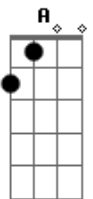

Vander Lee - Procissão de Um Homem Só

Tom: A
Intro: E Gb Gb4 Gb

(Estrofe 1)

E Gb Gb4 Gb
Brisa fria no asfalto quente
E Gb Gb4 Gb
Vim tentar vida de gente
E Gb Gb4 Gb
Água rasa, sal, nascente
E Gb Gb4 Gb
De poesia frugal
E Gb Gb4 Gb
Desfolhando um dedilhado
E Gb Gb4 Gb
Vindo lá do outro lado
E Gb Gb4 Gb
Do horizonte ensolarado
E
Sou acorde natural

(Estrofe 2)

E Gb E
Vento cobre a aldeia de um riso
Gb E
Vindo de onde sei não
Gb7 A

Só sei que o mar é tranqüilo

Ab7 E
Onde sei onde é o chão
Gb7 E
Quem é que não amaria
Gb7 E
Um homem que só, queria A
Na ladeira estreita da alegria
Ab7 Dbm
Tocar o velho violão

(Refrão)

Ab7 Dbm
Sei lá, sei não
B Dbm
Sigo só nesse ermo estradão
Ab7 A
Sei lá, sei não
Ab7 E Gb Gb4 Gb
Ser gauche na vida e semear canção

(Estrofe 3)

D A Bm
Vento cobre a aldeia de um riso
A Bm
Vindo de onde sei não
Gb7 G
Só sei que o mar é tranqüilo
Gb7 Bm
Onde sei onde é o chão
Gb7 Bm
Quem é que não amaria
A Bm
Um homem que só, queria G
Na ladeira estreita da alegria
Gb7 Bm
Tocar o velho violão

(Refrão)

Gb7 Bm
Sei lá, sei não
A Bm
Sigo só nesse ermo estradão
Gb7 G
Sei lá, sei não
Gb7 E Gb Gb4 Gb
Ser gauche na vida e semear canção

Acordes

© ukulele-chords.com

© ukulele-chords.com

© ukulele-chords.com