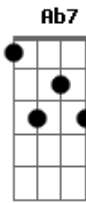

Dbm
© ukulele-chords.com

Ab7
© ukulele-chords.com