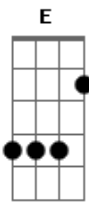

Vander Lee - Pra ela passar

Tom: E

E D
Passo o tempo pensando nela
Dbm Ab7
Passo roupa vendo novela
A D A B
Como broa de fubá
E D
Abro a porta, vejo a rua
Dbm Ab7
Fecho a porta, beijo a sua
A D A B
Foto no mesmo lugar
A C
Abro a janela, tudo escuro
E D
Fecho a janela todo puro
C B E
Esperando só ela chegar

A C
Acendo a vela iluminando
E D C
A passarela e vou jogando flores
B E
Pra ela passar
E D
Tomo banho, ponho a roupa,
Dbm Ab7
Tiro a roupa, ponho outra
A D A B
Bem mais fácil de tirar
E D
Faço rima, crio clima
Dbm Ab7
Se alguém chama, mando o Lima
A D A B
Atender no meu lugar
A E
Abro a janela..... Ela passar

Acordes

E
© ukulele-chords.com