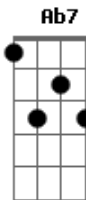

© ukulele-chords.com