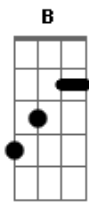

Vander Lee - Pra ela passar

Tom: E

E D
Passo o tempo pensando nela
Dbm Ab7
Passo roupa vendo novela
A D A B
Como broa de fubá
E D
Abro a porta, vejo a rua
Dbm Ab7
Fecho a porta, beijo a sua
A D A B
Foto no mesmo lugar
A C
Abro a janela, tudo escuro
E D
Fecho a janela todo puro
C B E
Esperando só ela chegar

A C
Acendo a vela iluminando
E D C
A passarela e vou jogando flores
B E
Pra ela passar
E D
Tomo banho, ponho a roupa,
Dbm Ab7
Tiro a roupa, ponho outra
A D A B
Bem mais fácil de tirar
E D
Faço rima, crio clima
Dbm Ab7
Se alguém chama, mando o Lima
A D A B
Atender no meu lugar
A E
Abro a janela..... Ela passar

Acordes

E
© ukulele-chords.com

D
© ukulele-chords.com

Dbm
© ukulele-chords.com

Ab7
© ukulele-chords.com

A
© ukulele-chords.com

B
© ukulele-chords.com

C
© ukulele-chords.com