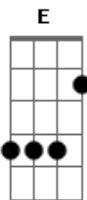

Vander Lee - Pra ela passar

Tom: E

E D
Passo o tempo pensando nela
Dbm Ab7
Passo roupa vendo novela
A D A B
Como broa de fubá
E D
Abro a porta, vejo a rua
Dbm Ab7
Fecho a porta, beijo a sua
A D A B
Foto no mesmo lugar
A C
Abro a janela, tudo escuro
E D
Fecho a janela todo puro
C B E
Esperando só ela chegar

A C
Acendo a vela iluminando
E D C
A passarela e vou jogando flores
B E
Pra ela passar
E D
Tomo banho, ponho a roupa,
Dbm Ab7
Tiro a roupa, ponho outra
A D A B
Bem mais fácil de tirar
E D
Faço rima, crio clima
Dbm Ab7
Se alguém chama, mando o Lima
A D A B
Atender no meu lugar
A E
Abro a janela..... Ela passar

Acordes