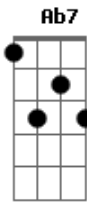

Dbm
© ukulele-chords.com

Ab7
© ukulele-chords.com