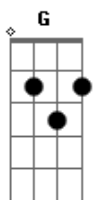

Vander Lee - No balanço do balaio

Tom: G

[Intro:] G7 C7

G7 C7
No balanço do balaio saculejo, saculejo,
G7 C7
Saculejo, aí me dá um sono
G7 C7
No balanço do balaio saculejo, saculejo,
G7 D7
Saculejo, aí me dá um sono

G7 C7
Eu pego meu balaio lá pra Zona Norte
G7 C7
Com mais uma hora to chegando lá
G7 C7
É meu único meio de transporte
G7 D7

E com sorte eu consigo até sentar

É gente que entra, é sinal, é sinal,
É malandro na porta que se segura
Que sai sem pagar na cara de pau
Moleque na traseira que dependura

Eb Em7 A7 Em7
Balaio que arranca mas não vai
C7 Em7
Diga lá Seu Motô, quer que eu vá à pé
A7 Em7
Balaio que balança mas não cai
C7 D7 Eb
Não me empurra, não pisa no meu pé

Ah!
Seria tão bom
Se eu morasse no São Bento, na Savassi
No Anchieta, ou no Sion

Acordes

© ukulele-chords.com