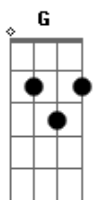

Vander Lee - No balanço do balaio

Tom: G

[Intro:] G7 C7

No balanço do balaio saculejo, saculejo,

Saculejo, aí me dá um sono

No balanço do balaio saculejo, saculejo,

Saculejo, aí me dá um sono

Eu pego meu balaio lá pra Zona Norte

Com mais uma hora to chegando lá

É meu único meio de transporte

E com sorte eu consigo até sentar

É gente que entra, é sinal, é sinal,
É malandro na porta que se segura
Que sai sem pagar na cara de pau
Moleque na traseira que dependura

Balaio que arranca mas não vai

Diga lá Seu Motô, quer que eu vá à pé

Balaio que balança mas não cai

Não me empurra, não pisa no meu pé

Ah!
Seria tão bom
Se eu morasse no São Bento, na Savassi
No Anchieta, ou no Sion

Acordes

© ukulele-chords.com