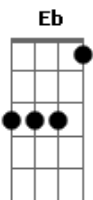

© ukulele-chords.com