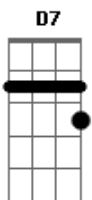

© ukulele-chords.com