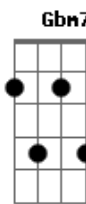

© ukulele-chords.com