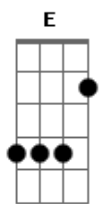

Vander Lee - Iluminado

Tom: A

(intro 6x) A D

(verso)

A
Vi o meu sentido confundido, iluminado

D A D
Vi o sol enluarar, quando viu você.

A
Vi a tarde inteira, a sexta-feira, o feriado
D A (Gbm7)
Esperando o amor chegar e trazer você

(refrão)

Db7 D
Você chegou querendo

A Bm7
Tudo que o tempo não te deu

Dbm7 D7M E Gbm7
E que levou de você sem saber que você já sou eu

Db7 D
Agora não entendo

A Bm7
O meu relógio o amor tirou

Dbm7 D7M E

Mas sei que o meu coração tá batendo mais forte
(A D) (4x)

Porque você chegou

(verso)

(refrão)

(vocalização 8x) A D

(refrão)

(Gbm7) Db7 D
Você chegou querendo

A Bm7
Tudo que o tempo não te deu

Dbm7 D7M E Gbm7
E que levou de você sem saber que você já sou eu

Db7 D
Agora não entendo

A Bm7
O meu relógio o amor tirou

Dbm7 D7M E
Mas sei que o meu coração tá batendo mais forte

(A D) (4x)

Porque você chegou

(vocalização final) A D

Acordes

© ukulele-chords.com