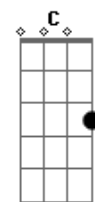

© ukulele-chords.com