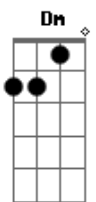

Vander Lee - Galo e Cruzeiro

Tom: D

de: Vander Lee

Intro: D7M / Dm / Dbm7 / F#7(#5) / Bm7 / E7 / A7M /

E7 / A7M /
Minha preta não fala comigo
C / Bm Bm(7M) Bm7 /
Desde primeiro de janeiro Ela me deu a mala
Bm / E7 / A7M /
Eu fui dormir na sala Fiquei sem dinheiro
E7 / A7M /
Não tem mais feijoada
C / Bm Bm(7M) Bm7 /
Bm /
Nem vaca atolada, rabada ou tropeiro Já fez greve de
cama
E7 / Em7 / A7 /
Diz que não me ama Quebrou meu pandeiro
D7M / Dm / Dbm7 /
F#7(#5) /
Na hora do cruzamento Ela deu impedimento Ou falta no goleiro
Bm7 / E7 / A7M /
/ A7 /
Pra aumentar meu tormento Meu irmão, eu sou Galo e ela é
Cruzeiro
D7M / Dm / Dbm7 / F#7(#5) /
Com o gol anulado Saí do gramado Voltei pro chuveiro

Bm7 / E7 / A7M /
Só faz isso porque Meu irmão, eu sou Galo e ela é Cruzeiro
E7 / A7M /
Caí de centroavante
C / Bm Bm(7M) Bm7 / Bm /
Pra médio-volante Agora sou zagueiro No último
domingo
E7 / A7M /
Ela foi jogar bingo Eu fiquei de copeiro
E7 / A7M /
Ela fala, eu me calo
C / Bm Bm(7M) Bm7 / Bm
/
Ela canta de galo Lá no meu terreiro Ela apita esse
jogo
E7 / Em7 / A7 /
Ela é quem bota fogo No nosso palheiro
D7M / Dm / Dbm7 /
F#7(#5) /
Ela finge que não Mas no seu coração Ainda sou artilheiro
Bm7 / E7 / A7M / A7 /
Só faz isso porque Meu irmão, eu sou Galo e ela é Cruzeiro
D7M / Dm / Dbm7 /
F#7(#5) /
Ela finge que não Mas no seu coração Ainda sou artilheiro
Bm7 / E7 / A7M / A7 /
Só faz isso porque Meu irmão, eu sou Galo e ela é Cruzeiro
Intro: dução... A7M

Acordes

© ukulele-chords.com