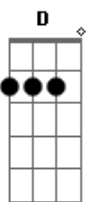

Vander Lee - Galo e Cruzeiro

Tom: D

de: Vander Lee

Intro: D7M / Dm / Dbm7 / F#7(#5) / Bm7 / E7 / A7M /

E7 / A7M /
Minha preta não fala comigo
C / Bm Bm(7M) Bm7 /
Desde primeiro de janeiro Ela me deu a mala
Bm / E7 / A7M /
Eu fui dormir na sala Fiquei sem dinheiro
E7 / A7M /
Não tem mais feijoada
C / Bm Bm(7M) Bm7 /
Bm /
Nem vaca atolada, rabada ou tropeiro Já fez greve de
cama
E7 / Em7 / A7 /
Diz que não me ama Quebrou meu pandeiro
D7M / Dm / Dbm7 /
F#7(#5) /
Na hora do cruzamento Ela deu impedimento Ou falta no goleiro
Bm7 / E7 / A7M /
/ A7 /
Pra aumentar meu tormento Meu irmão, eu sou Galo e ela é
Cruzeiro
D7M / Dm / Dbm7 / F#7(#5) /
Com o gol anulado Saí do gramado Voltei pro chuveiro

Bm7 / E7 / A7M /
Só faz isso porque Meu irmão, eu sou Galo e ela é Cruzeiro
E7 / A7M /
Caí de centroavante
C / Bm Bm(7M) Bm7 / Bm /
Pra médio-volante Agora sou zagueiro No último
domingo
E7 / A7M /
Ela foi jogar bingo Eu fiquei de copeiro
E7 / A7M /
Ela fala, eu me calo
C / Bm Bm(7M) Bm7 / Bm
/
Ela canta de galo Lá no meu terreiro Ela apita esse
jogo
E7 / Em7 / A7 /
Ela é quem bota fogo No nosso palheiro
D7M / Dm / Dbm7 /
F#7(#5) /
Ela finge que não Mas no seu coração Ainda sou artilheiro
Bm7 / E7 / A7M / A7 /
Só faz isso porque Meu irmão, eu sou Galo e ela é Cruzeiro
D7M / Dm / Dbm7 /
F#7(#5) /
Ela finge que não Mas no seu coração Ainda sou artilheiro
Bm7 / E7 / A7M / A7 /
Só faz isso porque Meu irmão, eu sou Galo e ela é Cruzeiro
Intro: dução... A7M

Acordes

© ukulele-chords.com

© ukulele-chords.com

© ukulele-chords.com

© ukulele-chords.com

© ukulele-chords.com

© ukulele-chords.com

© ukulele-chords.com

© ukulele-chords.com

© ukulele-chords.com

© ukulele-chords.com

© ukulele-chords.com