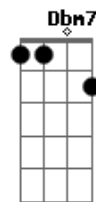

© ukulele-chords.com

© ukulele-chords.com