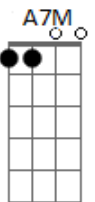

© ukulele-chords.com