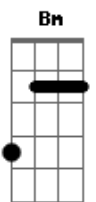

© ukulele-chords.com