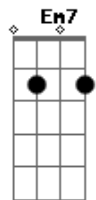

© ukulele-chords.com