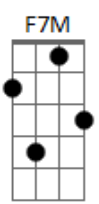

© ukulele-chords.com