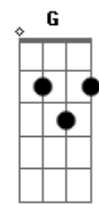

© ukulele-chords.com