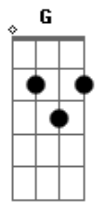

© ukulele-chords.com