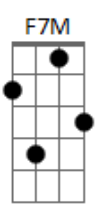

© ukulele-chords.com