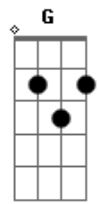

© ukulele-chords.com