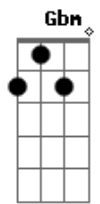

© ukulele-chords.com