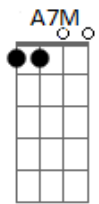

Vander Lee - Eu Não Vejo Nada

Tom: A

Introdução: (A7M G7M)

A7M
Eu não vejo nada além da minha porta
nem nada me importa sem o seu amor.
Eu não vejo nada além daquela porta
tão importo nada pela minha dor.

Eu não peço nada que não me pertença

Gbm **D** **G** **D**
não dispense nada do que você pensa. 2 vezes
A7M **F7M**
Eu não vejo nada além da minha estrada
A7M **A7M**
eu não vejo nada além do corredor.
F7M **F7M**
Eu não vejo nada além daquela estátua
A7M **A7M**
onde está tua mão, onde está teu amor.
E **Gbm**
Eu não tenho nada em meu pensamento
Gbm **D** **G** **D**
eu não penso nada se não vem do vento. 2 vezes

Acordes

© ukulele-chords.com