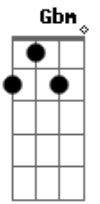

© ukulele-chords.com