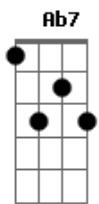

© ukulele-chords.com