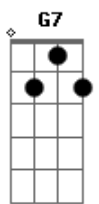

© ukulele-chords.com