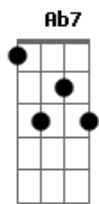

© ukulele-chords.com