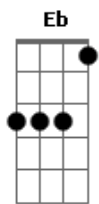

Vander Lee - Chilique

Tom: Eb

[Intro:] Cm7 Ab7 G7

Cm7 Ab7 G7 Cm7
 Olha só como essa preta tá ficando chique
 Ab7 G7 Cm7
 Olha só como ela vive só dando chilique
 G7

Se não vai no samba
 Eu ali meio afim de um elã com ela
 Meia lua mingua cheia de inveja dela
 Cm7 Ab7 G7

Muito mais bela que a tela da Tupinambá

G7 Cm7
 Já lavou, já passou, pôs a mesa do jantar
 G7 Cm7
 Já limpou, já aguentou desaforo da patroa
 G7 Cm7
 Hoje é sábado e ela só quer saber de sambar
 G7 Cm7
 Amanhã é domingo, ela pode ficar numa boa

Já faz uma semana que a preta no samba não vem
 Ela samba tão bem, ela é dona do pedaço
 Hoje é sábado, o samba tá quente e promete esquentar
 Amanhã é domingo, ela pode sambar nos meus braços

Acordes

© ukulele-chords.com