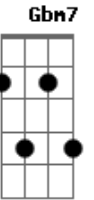

© ukulele-chords.com