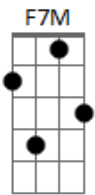

Vander Lee - Breu

Tom: C

(intro) Am Am F Dm7 E7

Am Em F C
Bm7

Ando procurando pelo seu olhar, clareou o dia, você desapareceu,

Na estrada, no vento ou qualquer outra rota estelar

Na ilha deserta, ou no inverno do norte europeu

Mergulhando ruas beijos ao luar, velejando bocas loucas pra beijar

Mareou o oceano a onda que veio e bateu
Lembra a distância entre o seu mundo e o meu

Am Am F Dm7 E7
Am

O aluguel venceu, meu time jogou, tudo aqui é breu e você não ligou

De manhã choveu, o carro enguiçou, o sinal fechou, o amor não percebeu

Passo todo o dia em noites a vagar, solto no descaso preso em seu mirar

Na dança do tempo só você meu bem é que não vem
Durmo sabendo que você não vai voltar

Acordes

© ukulele-chords.com