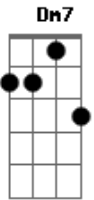

© ukulele-chords.com