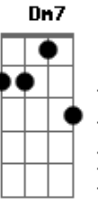

© ukulele-chords.com