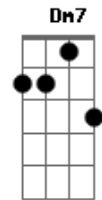

© ukulele-chords.com