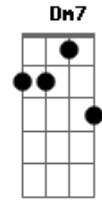

© ukulele-chords.com