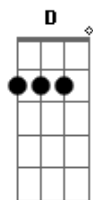

© ukulele-chords.com