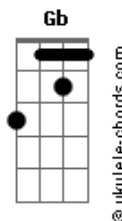

Van' Oiz - Rumo a Cidade Celestial

tom:
Db (forma dos acordes no tom de D)

Afinação: Eb Ab Db Gb Bb Eb

Intro: Bm G A
Bm G A

Bm
Eu escutei uma voz

Me convidando a ir por uma jornada

G A
A cidade Santa

Bm
Tem uma porta estreita que me leva a ela

G A
Seguindo os passos do bom Pastor

[Pré-Refrão]

Em D Em Bm A
Há um luz brilhando, lá na Cruz um homem me chamando

[Refrão]

D Gbm7
Rumo a cidade eu vou trilhando o teu caminho eu vou

G Em D A
Eu não tenho fardo, levo comigo o teu amor

D Gbm7
Rumo a cidade eu vou trilhando o teu caminho eu vou

G Em D A
Eu não tenho fardo, levo comigo o teu amor

(Bm G A)

Bm
Eu encontrei gigantes que aterrorizaram

Acordes

G A
Fui acorrentado, fui maltratado
Bm
Mas o nome que eu levo, é maior que todos
G A
O pior gigante já derrotou