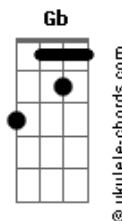

Van' Oiz - Rumo a Cidade Celestial

tom:
Db (forma dos acordes no tom de D)

Afinação: Eb Ab Db Gb Bb Eb

Intro: Bm G A
Bm G A

Bm
Eu escutei uma voz

Me convidando a ir por uma jornada

G A
A cidade Santa

Bm
Tem uma porta estreita que me leva a ela

G A
Seguindo os passos do bom Pastor

[Pré-Refrão]

Em D Em Bm A
Há um luz brilhando, lá na Cruz um homem me chamando

[Refrão]

D Gbm7
Rumo a cidade eu vou trilhando o teu caminho eu vou

G Em D A
Eu não tenho fardo, levo comigo o teu amor

D Gbm7
Rumo a cidade eu vou trilhando o teu caminho eu vou

G Em D A
Eu não tenho fardo, levo comigo o teu amor

(Bm G A)

Bm
Eu encontrei gigantes que aterrorizaram

Acordes

Fui acorrentado, fui maltratado
Bm
Mas o nome que eu levo, é maior que todos
G A
O pior gigante já derrotou