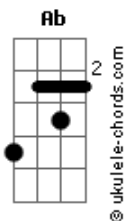

Van' Oiz - Rumo a Cidade Celestial

tom:
Db (forma dos acordes no tom de D)

Afinação: Eb Ab Db Gb Bb Eb

Intro: Bm G A
Bm G A

Bm
Eu escutei uma voz

Me convidando a ir por uma jornada

G A
A cidade Santa

Bm
Tem uma porta estreita que me leva a ela

G A
Seguindo os passos do bom Pastor

[Pré-Refrão]

Em D Em Bm A
Há um luz brilhando, lá na Cruz um homem me chamando

[Refrão]

D Gbm7
Rumo a cidade eu vou trilhando o teu caminho eu vou

G Em D A
Eu não tenho fardo, levo comigo o teu amor

D Gbm7
Rumo a cidade eu vou trilhando o teu caminho eu vou

G Em D A
Eu não tenho fardo, levo comigo o teu amor

(Bm G A)

Bm
Eu encontrei gigantes que aterrorizaram

Acordes

Fui acorrentado, fui maltratado
Bm
Mas o nome que eu levo, é maior que todos
G A
O pior gigante já derrotou