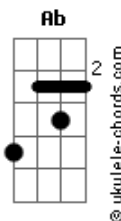

Van' Oiz - Rumo a Cidade Celestial

tom:
Db (forma dos acordes no tom de D)

Afinação: Eb Ab Db Gb Bb Eb

Intro: Bm G A
Bm G A

Bm
Eu escutei uma voz

Me convidando a ir por uma jornada

G A
A cidade Santa

Bm
Tem uma porta estreita que me leva a ela

G A
Seguindo os passos do bom Pastor

[Pré-Refrão]

Em D Em Bm A
Há um luz brilhando, lá na Cruz um homem me chamando

[Refrão]

D Gbm7
Rumo a cidade eu vou trilhando o teu caminho eu vou

G Em D A
Eu não tenho fardo, levo comigo o teu amor

D Gbm7
Rumo a cidade eu vou trilhando o teu caminho eu vou

G Em D A
Eu não tenho fardo, levo comigo o teu amor

(Bm G A)

Bm
Eu encontrei gigantes que aterrorizaram

Acordes

G A
Fui acorrentado, fui maltratado
Bm
Mas o nome que eu levo, é maior que todos
G A
O pior gigante já derrotou

[Pré-Refrão]

Em D Em Bm A
Há um luz brilhando, lá na Cruz um homem me chamando

Refrão

D Gbm
Rumo a cidade eu vou trilhando o teu caminho eu vou

G Em D A
Eu não tenho fardo, levo comigo o teu amor

D Gbm
Rumo a cidade eu vou trilhando o teu caminho eu vou