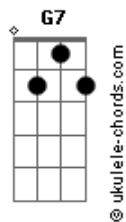

Van' Oiz - Rumo a Cidade Celestial

tom:
Db (forma dos acordes no tom de D)

Afinação: Eb Ab Db Gb Bb Eb

Intro: Bm G A
Bm G A

Bm
Eu escutei uma voz

Me convidando a ir por uma jornada

G A
A cidade Santa

Bm
Tem uma porta estreita que me leva a ela

G A
Seguindo os passos do bom Pastor

[Pré-Refrão]

Em D Em Bm A
Há um luz brilhando, lá na Cruz um homem me chamando

[Refrão]

D Gbm7
Rumo a cidade eu vou trilhando o teu caminho eu vou

G Em D A
Eu não tenho fardo, levo comigo o teu amor

D Gbm7
Rumo a cidade eu vou trilhando o teu caminho eu vou

G Em D A
Eu não tenho fardo, levo comigo o teu amor

(Bm G A)

Bm
Eu encontrei gigantes que aterrorizaram

Acordes

Fui acorrentado, fui maltratado
Bm
Mas o nome que eu levo, é maior que todos
G A
O pior gigante já derrotou