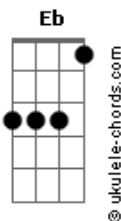

Van' Oiz - Rumo a Cidade Celestial

tom:
Db (forma dos acordes no tom de D)

Afinação: Eb Ab Db Gb Bb Eb

Intro: Bm G A
Bm G A

Bm
Eu escutei uma voz

Me convidando a ir por uma jornada

G A
A cidade Santa

Bm
Tem uma porta estreita que me leva a ela

G A
Seguindo os passos do bom Pastor

[Pré-Refrão]

Em D Em Bm A
Há um luz brilhando, lá na Cruz um homem me chamando

[Refrão]

D Gbm7
Rumo a cidade eu vou trilhando o teu caminho eu vou

G Em D A
Eu não tenho fardo, levo comigo o teu amor

D Gbm7
Rumo a cidade eu vou trilhando o teu caminho eu vou

G Em D A
Eu não tenho fardo, levo comigo o teu amor

(Bm G A)

Bm
Eu encontrei gigantes que aterrorizaram

Acordes

G A
Fui acorrentado, fui maltratado
Bm
Mas o nome que eu levo, é maior que todos
G A
O pior gigante já derrotou

[Pré-Refrão]

Em D Em Bm A
Há um luz brilhando, lá na Cruz um homem me chamando

Refrão

D Gbm
Rumo a cidade eu vou trilhando o teu caminho eu vou

G Em D A
Eu não tenho fardo, levo comigo o teu amor

D Gbm
Rumo a cidade eu vou trilhando o teu caminho eu vou