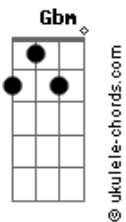

Van' Oiz - Rumo a Cidade Celestial

tom:
Db (forma dos acordes no tom de D)

Afinação: Eb Ab Db Gb Bb Eb

Intro: Bm G A
Bm G A

Bm
Eu escutei uma voz

Me convidando a ir por uma jornada

G A
A cidade Santa

Bm
Tem uma porta estreita que me leva a ela

G A
Seguindo os passos do bom Pastor

[Pré-Refrão]

Em D Em Bm A
Há um luz brilhando, lá na Cruz um homem me chamando

[Refrão]

D Gbm7
Rumo a cidade eu vou trilhando o teu caminho eu vou

G Em D A
Eu não tenho fardo, levo comigo o teu amor

D Gbm7
Rumo a cidade eu vou trilhando o teu caminho eu vou

G Em D A
Eu não tenho fardo, levo comigo o teu amor

(Bm G A)

Bm
Eu encontrei gigantes que aterrorizaram

Acordes

Fui acorrentado, fui maltratado
Bm
Mas o nome que eu levo, é maior que todos
G A
O pior gigante já derrotou