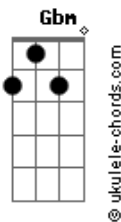

Van' Oiz - Rumo a Cidade Celestial

tom:
Db (forma dos acordes no tom de D)

Afinação: Eb Ab Db Gb Bb Eb

Intro: Bm G A
Bm G A

Bm
Eu escutei uma voz

Me convidando a ir por uma jornada

G A
A cidade Santa

Bm
Tem uma porta estreita que me leva a ela

G A
Seguindo os passos do bom Pastor

[Pré-Refrão]

Em D Em Bm A
Há um luz brilhando, lá na Cruz um homem me chamando

[Refrão]

D Gbm7
Rumo a cidade eu vou trilhando o teu caminho eu vou

G Em D A
Eu não tenho fardo, levo comigo o teu amor

D Gbm7
Rumo a cidade eu vou trilhando o teu caminho eu vou

G Em D A
Eu não tenho fardo, levo comigo o teu amor

(Bm G A)

Bm
Eu encontrei gigantes que aterrorizaram

Acordes

Fui acorrentado, fui maltratado
Bm
Mas o nome que eu levo, é maior que todos
G A
O pior gigante já derrotou