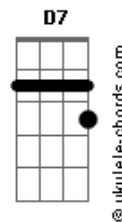

Van' Oiz - Rumo a Cidade Celestial

tom:
Db (forma dos acordes no tom de D)

Afinação: Eb Ab Db Gb Bb Eb

Intro: Bm G A
Bm G A

Bm
Eu escutei uma voz

Me convidando a ir por uma jornada

G A
A cidade Santa

Bm
Tem uma porta estreita que me leva a ela

G A
Seguindo os passos do bom Pastor

[Pré-Refrão]

Em D Em Bm A
Há um luz brilhando, lá na Cruz um homem me chamando

[Refrão]

D Gbm7
Rumo a cidade eu vou trilhando o teu caminho eu vou

G Em D A
Eu não tenho fardo, levo comigo o teu amor

D Gbm7
Rumo a cidade eu vou trilhando o teu caminho eu vou

G Em D A
Eu não tenho fardo, levo comigo o teu amor

(Bm G A)

Bm
Eu encontrei gigantes que aterrorizaram

Acordes

G A
Fui acorrentado, fui maltratado
Bm
Mas o nome que eu levo, é maior que todos
G A
O pior gigante já derrotou

[Pré-Refrão]

Em D Em Bm A
Há um luz brilhando, lá na Cruz um homem me chamando

Refrão

D Gbm
Rumo a cidade eu vou trilhando o teu caminho eu vou

G Em D A
Eu não tenho fardo, levo comigo o teu amor

D Gbm
Rumo a cidade eu vou trilhando o teu caminho eu vou