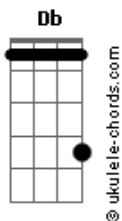

Van' Oiz - Rumo a Cidade Celestial

tom:
Db (forma dos acordes no tom de D)

Afinação: Eb Ab Db Gb Bb Eb

Intro: Bm G A
Bm G A

Bm
Eu escutei uma voz

Me convidando a ir por uma jornada

G A
A cidade Santa

Bm
Tem uma porta estreita que me leva a ela

G A
Seguindo os passos do bom Pastor

[Pré-Refrão]

Em D Em Bm A
Há um luz brilhando, lá na Cruz um homem me chamando

[Refrão]

D Gbm7
Rumo a cidade eu vou trilhando o teu caminho eu vou

G Em D A
Eu não tenho fardo, levo comigo o teu amor

D Gbm7
Rumo a cidade eu vou trilhando o teu caminho eu vou

G Em D A
Eu não tenho fardo, levo comigo o teu amor

(Bm G A)

Bm
Eu encontrei gigantes que aterrorizaram

Acordes

Fui acorrentado, fui maltratado
Bm
Mas o nome que eu levo, é maior que todos
G A
O pior gigante já derrotou