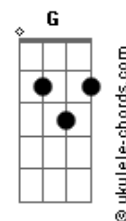

Van' Oiz - Rumo a Cidade Celestial

tom:
Db (forma dos acordes no tom de D)

Afinação: Eb Ab Db Gb Bb Eb

Intro: Bm G A
Bm G A

Bm
Eu escutei uma voz

Me convidando a ir por uma jornada

G A
A cidade Santa

Bm
Tem uma porta estreita que me leva a ela

G A
Seguindo os passos do bom Pastor

[Pré-Refrão]

Em D Em Bm A
Há um luz brilhando, lá na Cruz um homem me chamando

[Refrão]

D Gbm7
Rumo a cidade eu vou trilhando o teu caminho eu vou

G Em D A
Eu não tenho fardo, levo comigo o teu amor

D Gbm7
Rumo a cidade eu vou trilhando o teu caminho eu vou

G Em D A
Eu não tenho fardo, levo comigo o teu amor

(Bm G A)

Bm
Eu encontrei gigantes que aterrorizaram

Acordes

Fui acorrentado, fui maltratado
Bm
Mas o nome que eu levo, é maior que todos
G A
O pior gigante já derrotou

[Pré-Refrão]

Em D Em Bm A
Há um luz brilhando, lá na Cruz um homem me chamando

Refrão

D Gbm
Rumo a cidade eu vou trilhando o teu caminho eu vou

G Em D A
Eu não tenho fardo, levo comigo o teu amor

D Gbm
Rumo a cidade eu vou trilhando o teu caminho eu vou