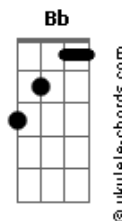

Van' Oiz - Rumo a Cidade Celestial

tom:
Db (forma dos acordes no tom de D)

Afinação: Eb Ab Db Gb Bb Eb

Intro: Bm G A
Bm G A

Bm
Eu escutei uma voz

Me convidando a ir por uma jornada

G A
A cidade Santa

Bm
Tem uma porta estreita que me leva a ela

G A
Seguindo os passos do bom Pastor

[Pré-Refrão]

Em D Em Bm A
Há um luz brilhando, lá na Cruz um homem me chamando

[Refrão]

D Gbm7
Rumo a cidade eu vou trilhando o teu caminho eu vou

G Em D A
Eu não tenho fardo, levo comigo o teu amor

D Gbm7
Rumo a cidade eu vou trilhando o teu caminho eu vou

G Em D A
Eu não tenho fardo, levo comigo o teu amor

(Bm G A)

Bm
Eu encontrei gigantes que aterrorizaram

Acordes

G A
Fui acorrentado, fui maltratado
Bm
Mas o nome que eu levo, é maior que todos
G A
O pior gigante já derrotou

[Pré-Refrão]

Em D Em Bm A
Há um luz brilhando, lá na Cruz um homem me chamando

Refrão

D Gbm
Rumo a cidade eu vou trilhando o teu caminho eu vou

G Em D A
Eu não tenho fardo, levo comigo o teu amor

D Gbm
Rumo a cidade eu vou trilhando o teu caminho eu vou