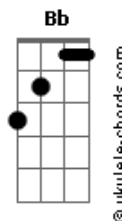

Van' Oiz - Rumo a Cidade Celestial

tom:
Db (forma dos acordes no tom de D)

Afinação: Eb Ab Db Gb Bb Eb

Intro: Bm G A
Bm G A

Bm
Eu escutei uma voz

Me convidando a ir por uma jornada

G A
A cidade Santa

Bm
Tem uma porta estreita que me leva a ela

G A
Seguindo os passos do bom Pastor

[Pré-Refrão]

Em D Em Bm A
Há um luz brilhando, lá na Cruz um homem me chamando

[Refrão]

D Gbm7
Rumo a cidade eu vou trilhando o teu caminho eu vou

G Em D A
Eu não tenho fardo, levo comigo o teu amor

D Gbm7
Rumo a cidade eu vou trilhando o teu caminho eu vou

G Em D A
Eu não tenho fardo, levo comigo o teu amor

(Bm G A)

Bm
Eu encontrei gigantes que aterrorizaram

Acordes

Fui acorrentado, fui maltratado
Bm
Mas o nome que eu levo, é maior que todos
G A
O pior gigante já derrotou

[Pré-Refrão]

Em D Em Bm A
Há um luz brilhando, lá na Cruz um homem me chamando

Refrão

D Gbm
Rumo a cidade eu vou trilhando o teu caminho eu vou

G Em D A
Eu não tenho fardo, levo comigo o teu amor

D Gbm
Rumo a cidade eu vou trilhando o teu caminho eu vou