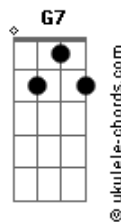

Van' Oiz - Rumo a Cidade Celestial

tom:
Db (forma dos acordes no tom de D)

Afinação: Eb Ab Db Gb Bb Eb

Intro: Bm G A
Bm G A

Bm
Eu escutei uma voz

Me convidando a ir por uma jornada

G A
A cidade Santa

Bm
Tem uma porta estreita que me leva a ela

G A
Seguindo os passos do bom Pastor

[Pré-Refrão]

Em D Em Bm A
Há um luz brilhando, lá na Cruz um homem me chamando

[Refrão]

D Gbm7
Rumo a cidade eu vou trilhando o teu caminho eu vou

G Em D A
Eu não tenho fardo, levo comigo o teu amor

D Gbm7
Rumo a cidade eu vou trilhando o teu caminho eu vou

G Em D A
Eu não tenho fardo, levo comigo o teu amor

(Bm G A)

Bm
Eu encontrei gigantes que aterrorizaram

Acordes

Fui acorrentado, fui maltratado
Bm
Mas o nome que eu levo, é maior que todos
G A
O pior gigante já derrotou