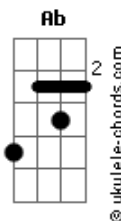

Van' Oiz - Rumo a Cidade Celestial

tom:
Db (forma dos acordes no tom de D)

Afinação: Eb Ab Db Gb Bb Eb

Intro: Bm G A
Bm G A

Bm
Eu escutei uma voz

Me convidando a ir por uma jornada

G A
A cidade Santa

Bm
Tem uma porta estreita que me leva a ela

G A
Seguindo os passos do bom Pastor

[Pré-Refrão]

Em D Em Bm A
Há um luz brilhando, lá na Cruz um homem me chamando

[Refrão]

D Gbm7
Rumo a cidade eu vou trilhando o teu caminho eu vou

G Em D A
Eu não tenho fardo, levo comigo o teu amor

D Gbm7
Rumo a cidade eu vou trilhando o teu caminho eu vou

G Em D A
Eu não tenho fardo, levo comigo o teu amor

(Bm G A)

Bm
Eu encontrei gigantes que aterrorizaram

Acordes

Fui acorrentado, fui maltratado
Bm
Mas o nome que eu levo, é maior que todos
G A
O pior gigante já derrotou

[Pré-Refrão]

Em D Em Bm A
Há um luz brilhando, lá na Cruz um homem me chamando

Refrão

D Gbm
Rumo a cidade eu vou trilhando o teu caminho eu vou

G Em D A
Eu não tenho fardo, levo comigo o teu amor

D Gbm
Rumo a cidade eu vou trilhando o teu caminho eu vou