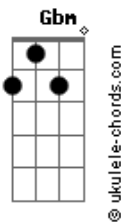

Van' Oiz - Rumo a Cidade Celestial

tom:
Db (forma dos acordes no tom de D)

Afinação: Eb Ab Db Gb Bb Eb

Intro: Bm G A
Bm G A

Bm
Eu escutei uma voz

Me convidando a ir por uma jornada

G A
A cidade Santa

Bm
Tem uma porta estreita que me leva a ela

G A
Seguindo os passos do bom Pastor

[Pré-Refrão]

Em D Em Bm A
Há um luz brilhando, lá na Cruz um homem me chamando

[Refrão]

D Gbm7
Rumo a cidade eu vou trilhando o teu caminho eu vou

G Em D A
Eu não tenho fardo, levo comigo o teu amor

D Gbm7
Rumo a cidade eu vou trilhando o teu caminho eu vou

G Em D A
Eu não tenho fardo, levo comigo o teu amor

(Bm G A)

Bm
Eu encontrei gigantes que aterrorizaram

Acordes

G A
Fui acorrentado, fui maltratado
Bm
Mas o nome que eu levo, é maior que todos
G A
O pior gigante já derrotou