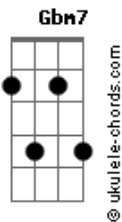

Van' Oiz - Rumo a Cidade Celestial

tom:
Db (forma dos acordes no tom de D)

Afinação: Eb Ab Db Gb Bb Eb

Intro: Bm G A
Bm G A

Bm
Eu escutei uma voz

Me convidando a ir por uma jornada

G A
A cidade Santa

Bm
Tem uma porta estreita que me leva a ela

G A
Seguindo os passos do bom Pastor

[Pré-Refrão]

Em D Em Bm A
Há um luz brilhando, lá na Cruz um homem me chamando

[Refrão]

D Gbm7
Rumo a cidade eu vou trilhando o teu caminho eu vou

G Em D A
Eu não tenho fardo, levo comigo o teu amor

D Gbm7
Rumo a cidade eu vou trilhando o teu caminho eu vou

G Em D A
Eu não tenho fardo, levo comigo o teu amor

(Bm G A)

Bm
Eu encontrei gigantes que aterrorizaram

Acordes

Fui acorrentado, fui maltratado
Bm
Mas o nome que eu levo, é maior que todos
G A
O pior gigante já derrotou

[Pré-Refrão]

Em D Em Bm A
Há um luz brilhando, lá na Cruz um homem me chamando

Refrão

D Gbm
Rumo a cidade eu vou trilhando o teu caminho eu vou

G Em D A
Eu não tenho fardo, levo comigo o teu amor

D Gbm
Rumo a cidade eu vou trilhando o teu caminho eu vou