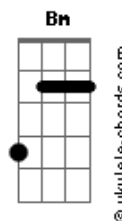

Van' Oiz - Rumo a Cidade Celestial

tom:
Db (forma dos acordes no tom de D)

Afinação: Eb Ab Db Gb Bb Eb

Intro: Bm G A
Bm G A

Bm
Eu escutei uma voz

Me convidando a ir por uma jornada

G A
A cidade Santa

Bm
Tem uma porta estreita que me leva a ela

G A
Seguindo os passos do bom Pastor

[Pré-Refrão]

Em D Em Bm A
Há um luz brilhando, lá na Cruz um homem me chamando

[Refrão]

D Gbm7
Rumo a cidade eu vou trilhando o teu caminho eu vou

G Em D A
Eu não tenho fardo, levo comigo o teu amor

D Gbm7
Rumo a cidade eu vou trilhando o teu caminho eu vou

G Em D A
Eu não tenho fardo, levo comigo o teu amor

(Bm G A)

Bm
Eu encontrei gigantes que aterrorizaram

Acordes

Fui acorrentado, fui maltratado
Bm
Mas o nome que eu levo, é maior que todos
G A
O pior gigante já derrotou

[Pré-Refrão]

Em D Em Bm A
Há um luz brilhando, lá na Cruz um homem me chamando

Refrão

D Gbm
Rumo a cidade eu vou trilhando o teu caminho eu vou

G Em D A
Eu não tenho fardo, levo comigo o teu amor

D Gbm
Rumo a cidade eu vou trilhando o teu caminho eu vou