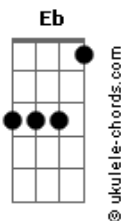

Van' Oiz - Rumo a Cidade Celestial

tom:
Db (forma dos acordes no tom de D)

Afinação: Eb Ab Db Gb Bb Eb

Intro: Bm G A
Bm G A

Bm
Eu escutei uma voz

Me convidando a ir por uma jornada

G A
A cidade Santa

Bm
Tem uma porta estreita que me leva a ela

G A
Seguindo os passos do bom Pastor

[Pré-Refrão]

Em D Em Bm A
Há um luz brilhando, lá na Cruz um homem me chamando

[Refrão]

D Gbm7
Rumo a cidade eu vou trilhando o teu caminho eu vou

G Em D A
Eu não tenho fardo, levo comigo o teu amor

D Gbm7
Rumo a cidade eu vou trilhando o teu caminho eu vou

G Em D A
Eu não tenho fardo, levo comigo o teu amor

(Bm G A)

Bm
Eu encontrei gigantes que aterrorizaram

Acordes

Fui acorrentado, fui maltratado
Bm
Mas o nome que eu levo, é maior que todos
G A
O pior gigante já derrotou

[Pré-Refrão]

Em D Em Bm A
Há um luz brilhando, lá na Cruz um homem me chamando

Refrão

D Gbm
Rumo a cidade eu vou trilhando o teu caminho eu vou

G Em D A
Eu não tenho fardo, levo comigo o teu amor

D Gbm
Rumo a cidade eu vou trilhando o teu caminho eu vou