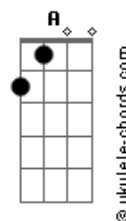

Van' Oiz - Rumo a Cidade Celestial

tom:
Db (forma dos acordes no tom de D)

Afinação: Eb Ab Db Gb Bb Eb

Intro: Bm G A
Bm G A

Bm
Eu escutei uma voz

Me convidando a ir por uma jornada

G A
A cidade Santa

Bm
Tem uma porta estreita que me leva a ela

G A
Seguindo os passos do bom Pastor

[Pré-Refrão]

Em D Em Bm A
Há um luz brilhando, lá na Cruz um homem me chamando

[Refrão]

D Gbm7
Rumo a cidade eu vou trilhando o teu caminho eu vou

G Em D A
Eu não tenho fardo, levo comigo o teu amor

D Gbm7
Rumo a cidade eu vou trilhando o teu caminho eu vou

G Em D A
Eu não tenho fardo, levo comigo o teu amor

(Bm G A)

Bm
Eu encontrei gigantes que aterrorizaram

Acordes

Fui acorrentado, fui maltratado
Bm
Mas o nome que eu levo, é maior que todos
G A
O pior gigante já derrotou