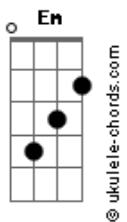

Van' Oiz - Rumo a Cidade Celestial

tom:
Db (forma dos acordes no tom de D)

Afinação: Eb Ab Db Gb Bb Eb

Intro: Bm G A
Bm G A

Bm
Eu escutei uma voz

Me convidando a ir por uma jornada

G A
A cidade Santa

Bm
Tem uma porta estreita que me leva a ela

G A
Seguindo os passos do bom Pastor

[Pré-Refrão]

Em D Em Bm A
Há um luz brilhando, lá na Cruz um homem me chamando

[Refrão]

D Gbm7
Rumo a cidade eu vou trilhando o teu caminho eu vou

G Em D A
Eu não tenho fardo, levo comigo o teu amor

D Gbm7
Rumo a cidade eu vou trilhando o teu caminho eu vou

G Em D A
Eu não tenho fardo, levo comigo o teu amor

(Bm G A)

Bm
Eu encontrei gigantes que aterrorizaram

Acordes

Fui acorrentado, fui maltratado
Bm
Mas o nome que eu levo, é maior que todos
G A
O pior gigante já derrotou

[Pré-Refrão]

Em D Em Bm A
Há um luz brilhando, lá na Cruz um homem me chamando

Refrão

D Gbm
Rumo a cidade eu vou trilhando o teu caminho eu vou

G Em D A
Eu não tenho fardo, levo comigo o teu amor

D Gbm
Rumo a cidade eu vou trilhando o teu caminho eu vou