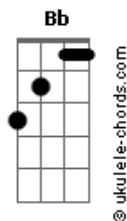

Van' Oiz - Rumo a Cidade Celestial

tom:
Db (forma dos acordes no tom de D)

Afinação: Eb Ab Db Gb Bb Eb

Intro: Bm G A
Bm G A

Bm
Eu escutei uma voz

Me convidando a ir por uma jornada

G A
A cidade Santa

Bm
Tem uma porta estreita que me leva a ela

G A
Seguindo os passos do bom Pastor

[Pré-Refrão]

Em D Em Bm A
Há um luz brilhando, lá na Cruz um homem me chamando

[Refrão]

D Gbm7
Rumo a cidade eu vou trilhando o teu caminho eu vou

G Em D A
Eu não tenho fardo, levo comigo o teu amor

D Gbm7
Rumo a cidade eu vou trilhando o teu caminho eu vou

G Em D A
Eu não tenho fardo, levo comigo o teu amor

(Bm G A)

Bm
Eu encontrei gigantes que aterrorizaram

Acordes

Fui acorrentado, fui maltratado
Bm
Mas o nome que eu levo, é maior que todos
G A
O pior gigante já derrotou

[Pré-Refrão]

Em D Em Bm A
Há um luz brilhando, lá na Cruz um homem me chamando

Refrão

D Gbm
Rumo a cidade eu vou trilhando o teu caminho eu vou

G Em D A
Eu não tenho fardo, levo comigo o teu amor

D Gbm
Rumo a cidade eu vou trilhando o teu caminho eu vou