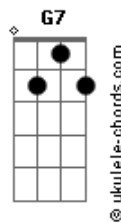

Van' Oiz - Rumo a Cidade Celestial

tom:
Db (forma dos acordes no tom de D)

Afinação: Eb Ab Db Gb Bb Eb

Intro: Bm G A
Bm G A

Bm
Eu escutei uma voz

Me convidando a ir por uma jornada

G A
A cidade Santa

Bm
Tem uma porta estreita que me leva a ela

G A
Seguindo os passos do bom Pastor

[Pré-Refrão]

Em D Em Bm A
Há um luz brilhando, lá na Cruz um homem me chamando

[Refrão]

D Gbm7
Rumo a cidade eu vou trilhando o teu caminho eu vou

G Em D A
Eu não tenho fardo, levo comigo o teu amor

D Gbm7
Rumo a cidade eu vou trilhando o teu caminho eu vou

G Em D A
Eu não tenho fardo, levo comigo o teu amor

(Bm G A)

Bm
Eu encontrei gigantes que aterrorizaram

Acordes

G A
Fui acorrentado, fui maltratado
Bm
Mas o nome que eu levo, é maior que todos
G A
O pior gigante já derrotou