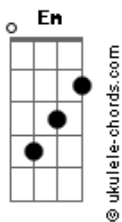

Van' Oiz - Rumo a Cidade Celestial

tom:
Db (forma dos acordes no tom de D)

Afinação: Eb Ab Db Gb Bb Eb

Intro: Bm G A
Bm G A

Bm
Eu escutei uma voz

Me convidando a ir por uma jornada

G A
A cidade Santa

Bm
Tem uma porta estreita que me leva a ela

G A
Seguindo os passos do bom Pastor

[Pré-Refrão]

Em D Em Bm A
Há um luz brilhando, lá na Cruz um homem me chamando

[Refrão]

D Gbm7
Rumo a cidade eu vou trilhando o teu caminho eu vou

G Em D A
Eu não tenho fardo, levo comigo o teu amor

D Gbm7
Rumo a cidade eu vou trilhando o teu caminho eu vou

G Em D A
Eu não tenho fardo, levo comigo o teu amor

(Bm G A)

Bm
Eu encontrei gigantes que aterrorizaram

Acordes

G A
Fui acorrentado, fui maltratado
Bm
Mas o nome que eu levo, é maior que todos
G A
O pior gigante já derrotou

[Pré-Refrão]

Em D Em Bm A
Há um luz brilhando, lá na Cruz um homem me chamando

Refrão

D Gbm
Rumo a cidade eu vou trilhando o teu caminho eu vou

G Em D A
Eu não tenho fardo, levo comigo o teu amor

D Gbm
Rumo a cidade eu vou trilhando o teu caminho eu vou