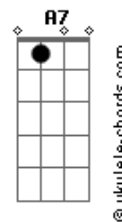

Van' Oiz - Rumo a Cidade Celestial

tom:
Db (forma dos acordes no tom de D)

Afinação: Eb Ab Db Gb Bb Eb

Intro: Bm G A
Bm G A

Bm
Eu escutei uma voz

Me convidando a ir por uma jornada

G A
A cidade Santa

Bm
Tem uma porta estreita que me leva a ela

G A
Seguindo os passos do bom Pastor

[Pré-Refrão]

Em D Em Bm A
Há um luz brilhando, lá na Cruz um homem me chamando

[Refrão]

D Gbm7
Rumo a cidade eu vou trilhando o teu caminho eu vou

G Em D A
Eu não tenho fardo, levo comigo o teu amor

D Gbm7
Rumo a cidade eu vou trilhando o teu caminho eu vou

G Em D A
Eu não tenho fardo, levo comigo o teu amor

(Bm G A)

Bm
Eu encontrei gigantes que aterrorizaram

Acordes

G A
Fui acorrentado, fui maltratado
Bm
Mas o nome que eu levo, é maior que todos
G A
O pior gigante já derrotou