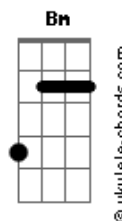

Van' Oiz - Rumo a Cidade Celestial

tom:
Db (forma dos acordes no tom de D)

Afinação: Eb Ab Db Gb Bb Eb

Intro: Bm G A
Bm G A

Bm
Eu escutei uma voz

Me convidando a ir por uma jornada

G A
A cidade Santa

Bm
Tem uma porta estreita que me leva a ela

G A
Seguindo os passos do bom Pastor

[Pré-Refrão]

Em D Em Bm A
Há um luz brilhando, lá na Cruz um homem me chamando

[Refrão]

D Gbm7
Rumo a cidade eu vou trilhando o teu caminho eu vou

G Em D A
Eu não tenho fardo, levo comigo o teu amor

D Gbm7
Rumo a cidade eu vou trilhando o teu caminho eu vou

G Em D A
Eu não tenho fardo, levo comigo o teu amor

(Bm G A)

Bm
Eu encontrei gigantes que aterrorizaram

Acordes

G A
Fui acorrentado, fui maltratado
Bm
Mas o nome que eu levo, é maior que todos
G A
O pior gigante já derrotou

[Pré-Refrão]

Em D Em Bm A
Há um luz brilhando, lá na Cruz um homem me chamando

Refrão

D Gbm
Rumo a cidade eu vou trilhando o teu caminho eu vou

G Em D A
Eu não tenho fardo, levo comigo o teu amor

D Gbm
Rumo a cidade eu vou trilhando o teu caminho eu vou