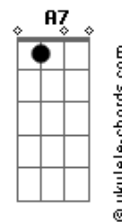

Van' Oiz - Rumo a Cidade Celestial

tom:
Db (forma dos acordes no tom de D)

Afinação: Eb Ab Db Gb Bb Eb

Intro: Bm G A
Bm G A

Bm
Eu escutei uma voz

Me convidando a ir por uma jornada

G A
A cidade Santa

Bm
Tem uma porta estreita que me leva a ela

G A
Seguindo os passos do bom Pastor

[Pré-Refrão]

Em D Em Bm A
Há um luz brilhando, lá na Cruz um homem me chamando

[Refrão]

D Gbm7
Rumo a cidade eu vou trilhando o teu caminho eu vou

G Em D A
Eu não tenho fardo, levo comigo o teu amor

D Gbm7
Rumo a cidade eu vou trilhando o teu caminho eu vou

G Em D A
Eu não tenho fardo, levo comigo o teu amor

(Bm G A)

Bm
Eu encontrei gigantes que aterrorizaram

Acordes

Fui acorrentado, fui maltratado
Bm
Mas o nome que eu levo, é maior que todos
G A
O pior gigante já derrotou