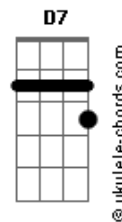

Van' Oiz - Rumo a Cidade Celestial

tom:
Db (forma dos acordes no tom de D)

Afinação: Eb Ab Db Gb Bb Eb

Intro: Bm G A
Bm G A

Bm
Eu escutei uma voz

Me convidando a ir por uma jornada

G A
A cidade Santa

Bm
Tem uma porta estreita que me leva a ela

G A
Seguindo os passos do bom Pastor

[Pré-Refrão]

Em D Em Bm A
Há um luz brilhando, lá na Cruz um homem me chamando

[Refrão]

D Gbm7
Rumo a cidade eu vou trilhando o teu caminho eu vou

G Em D A
Eu não tenho fardo, levo comigo o teu amor

D Gbm7
Rumo a cidade eu vou trilhando o teu caminho eu vou

G Em D A
Eu não tenho fardo, levo comigo o teu amor

(Bm G A)

Bm
Eu encontrei gigantes que aterrorizaram

Acordes

Fui acorrentado, fui maltratado
Bm
Mas o nome que eu levo, é maior que todos
G A
O pior gigante já derrotou

[Pré-Refrão]

Em D Em Bm A
Há um luz brilhando, lá na Cruz um homem me chamando

Refrão

D Gbm
Rumo a cidade eu vou trilhando o teu caminho eu vou

G Em D A
Eu não tenho fardo, levo comigo o teu amor

D Gbm
Rumo a cidade eu vou trilhando o teu caminho eu vou