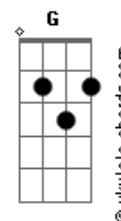

Van' Oiz - Rumo a Cidade Celestial

tom:
Db (forma dos acordes no tom de D)

Afinação: Eb Ab Db Gb Bb Eb

Intro: Bm G A
Bm G A

Bm
Eu escutei uma voz

Me convidando a ir por uma jornada

G A
A cidade Santa

Bm
Tem uma porta estreita que me leva a ela

G A
Seguindo os passos do bom Pastor

[Pré-Refrão]

Em D Em Bm A
Há um luz brilhando, lá na Cruz um homem me chamando

[Refrão]

D Gbm7
Rumo a cidade eu vou trilhando o teu caminho eu vou

G Em D A
Eu não tenho fardo, levo comigo o teu amor

D Gbm7
Rumo a cidade eu vou trilhando o teu caminho eu vou

G Em D A
Eu não tenho fardo, levo comigo o teu amor

(Bm G A)

Bm
Eu encontrei gigantes que aterrorizaram

Acordes

G A
Fui acorrentado, fui maltratado
Bm
Mas o nome que eu levo, é maior que todos
G A
O pior gigante já derrotou

[Pré-Refrão]

Em D Em Bm A
Há um luz brilhando, lá na Cruz um homem me chamando

Refrão

D Gbm
Rumo a cidade eu vou trilhando o teu caminho eu vou

G Em D A
Eu não tenho fardo, levo comigo o teu amor

D Gbm
Rumo a cidade eu vou trilhando o teu caminho eu vou