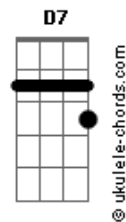

Van' Oiz - Rumo a Cidade Celestial

tom:
Db (forma dos acordes no tom de D)

Afinação: Eb Ab Db Gb Bb Eb

Intro: Bm G A
Bm G A

Bm
Eu escutei uma voz

Me convidando a ir por uma jornada

G A
A cidade Santa

Bm
Tem uma porta estreita que me leva a ela

G A
Seguindo os passos do bom Pastor

[Pré-Refrão]

Em D Em Bm A
Há um luz brilhando, lá na Cruz um homem me chamando

[Refrão]

D Gbm7
Rumo a cidade eu vou trilhando o teu caminho eu vou

G Em D A
Eu não tenho fardo, levo comigo o teu amor

D Gbm7
Rumo a cidade eu vou trilhando o teu caminho eu vou

G Em D A
Eu não tenho fardo, levo comigo o teu amor

(Bm G A)

Bm
Eu encontrei gigantes que aterrorizaram

Acordes

Fui acorrentado, fui maltratado
Bm
Mas o nome que eu levo, é maior que todos
G A
O pior gigante já derrotou

[Pré-Refrão]

Em D Em Bm A
Há um luz brilhando, lá na Cruz um homem me chamando

Refrão

D Gbm
Rumo a cidade eu vou trilhando o teu caminho eu vou

G Em D A
Eu não tenho fardo, levo comigo o teu amor

D Gbm
Rumo a cidade eu vou trilhando o teu caminho eu vou