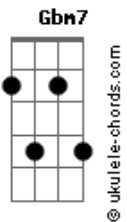

Van' Oiz - Rumo a Cidade Celestial

tom:
Db (forma dos acordes no tom de D)

Afinação: Eb Ab Db Gb Bb Eb

Intro: Bm G A
Bm G A

Bm
Eu escutei uma voz

Me convidando a ir por uma jornada

G A
A cidade Santa

Bm
Tem uma porta estreita que me leva a ela

G A
Seguindo os passos do bom Pastor

[Pré-Refrão]

Em D Em Bm A
Há um luz brilhando, lá na Cruz um homem me chamando

[Refrão]

D Gbm7
Rumo a cidade eu vou trilhando o teu caminho eu vou

G Em D A
Eu não tenho fardo, levo comigo o teu amor

D Gbm7
Rumo a cidade eu vou trilhando o teu caminho eu vou

G Em D A
Eu não tenho fardo, levo comigo o teu amor

(Bm G A)

Bm
Eu encontrei gigantes que aterrorizaram

Acordes

Fui acorrentado, fui maltratado
Bm
Mas o nome que eu levo, é maior que todos
G A
O pior gigante já derrotou

[Pré-Refrão]

Em D Em Bm A
Há um luz brilhando, lá na Cruz um homem me chamando

Refrão

D Gbm
Rumo a cidade eu vou trilhando o teu caminho eu vou

G Em D A
Eu não tenho fardo, levo comigo o teu amor

D Gbm
Rumo a cidade eu vou trilhando o teu caminho eu vou