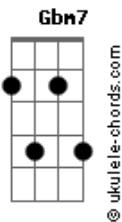

Van' Oiz - Rumo a Cidade Celestial

tom:
Db (forma dos acordes no tom de D)

Afinação: Eb Ab Db Gb Bb Eb

Intro: Bm G A
Bm G A

Bm
Eu escutei uma voz

Me convidando a ir por uma jornada

G A
A cidade Santa

Bm
Tem uma porta estreita que me leva a ela

G A
Seguindo os passos do bom Pastor

[Pré-Refrão]

Em D Em Bm A
Há um luz brilhando, lá na Cruz um homem me chamando

[Refrão]

D Gbm7
Rumo a cidade eu vou trilhando o teu caminho eu vou

G Em D A
Eu não tenho fardo, levo comigo o teu amor

D Gbm7
Rumo a cidade eu vou trilhando o teu caminho eu vou

G Em D A
Eu não tenho fardo, levo comigo o teu amor

(Bm G A)

Bm
Eu encontrei gigantes que aterrorizaram

Acordes

G A
Fui acorrentado, fui maltratado
Bm
Mas o nome que eu levo, é maior que todos
G A
O pior gigante já derrotou

[Pré-Refrão]

Em D Em Bm A
Há um luz brilhando, lá na Cruz um homem me chamando

Refrão

D Gbm
Rumo a cidade eu vou trilhando o teu caminho eu vou

G Em D A
Eu não tenho fardo, levo comigo o teu amor

D Gbm
Rumo a cidade eu vou trilhando o teu caminho eu vou