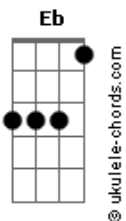

Van' Oiz - Rumo a Cidade Celestial

tom:
Db (forma dos acordes no tom de D)

Afinação: Eb Ab Db Gb Bb Eb

Intro: Bm G A
Bm G A

Bm
Eu escutei uma voz

Me convidando a ir por uma jornada

G A
A cidade Santa

Bm
Tem uma porta estreita que me leva a ela

G A
Seguindo os passos do bom Pastor

[Pré-Refrão]

Em D Em Bm A
Há um luz brilhando, lá na Cruz um homem me chamando

[Refrão]

D Gbm7
Rumo a cidade eu vou trilhando o teu caminho eu vou

G Em D A
Eu não tenho fardo, levo comigo o teu amor

D Gbm7
Rumo a cidade eu vou trilhando o teu caminho eu vou

G Em D A
Eu não tenho fardo, levo comigo o teu amor

(Bm G A)

Bm
Eu encontrei gigantes que aterrorizaram

Acordes

Fui acorrentado, fui maltratado
Bm
Mas o nome que eu levo, é maior que todos
G A
O pior gigante já derrotou

[Pré-Refrão]

Em D Em Bm A
Há um luz brilhando, lá na Cruz um homem me chamando

Refrão

D Gbm
Rumo a cidade eu vou trilhando o teu caminho eu vou

G Em D A
Eu não tenho fardo, levo comigo o teu amor

D Gbm
Rumo a cidade eu vou trilhando o teu caminho eu vou