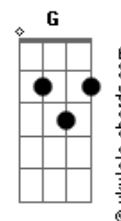

Van' Oiz - Rumo a Cidade Celestial

tom:
Db (forma dos acordes no tom de D)

Afinação: Eb Ab Db Gb Bb Eb

Intro: Bm G A
Bm G A

Bm
Eu escutei uma voz

Me convidando a ir por uma jornada

G A
A cidade Santa

Bm
Tem uma porta estreita que me leva a ela

G A
Seguindo os passos do bom Pastor

[Pré-Refrão]

Em D Em Bm A
Há um luz brilhando, lá na Cruz um homem me chamando

[Refrão]

D Gbm7
Rumo a cidade eu vou trilhando o teu caminho eu vou

G Em D A
Eu não tenho fardo, levo comigo o teu amor

D Gbm7
Rumo a cidade eu vou trilhando o teu caminho eu vou

G Em D A
Eu não tenho fardo, levo comigo o teu amor

(Bm G A)

Bm
Eu encontrei gigantes que aterrorizaram

Acordes

Fui acorrentado, fui maltratado
Bm
Mas o nome que eu levo, é maior que todos
G A
O pior gigante já derrotou

[Pré-Refrão]

Em D Em Bm A
Há um luz brilhando, lá na Cruz um homem me chamando

Refrão

D Gbm
Rumo a cidade eu vou trilhando o teu caminho eu vou

G Em D A
Eu não tenho fardo, levo comigo o teu amor

D Gbm
Rumo a cidade eu vou trilhando o teu caminho eu vou