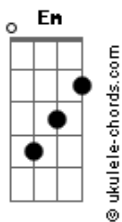

Van' Oiz - Rumo a Cidade Celestial

tom:
Db (forma dos acordes no tom de D)

Afinação: Eb Ab Db Gb Bb Eb

Intro: Bm G A
Bm G A

Bm
Eu escutei uma voz

Me convidando a ir por uma jornada

G A
A cidade Santa

Bm
Tem uma porta estreita que me leva a ela

G A
Seguindo os passos do bom Pastor

[Pré-Refrão]

Em D Em Bm A
Há um luz brilhando, lá na Cruz um homem me chamando

[Refrão]

D Gbm7
Rumo a cidade eu vou trilhando o teu caminho eu vou

G Em D A
Eu não tenho fardo, levo comigo o teu amor

D Gbm7
Rumo a cidade eu vou trilhando o teu caminho eu vou

G Em D A
Eu não tenho fardo, levo comigo o teu amor

(Bm G A)

Bm
Eu encontrei gigantes que aterrorizaram

Acordes

Fui acorrentado, fui maltratado
Bm
Mas o nome que eu levo, é maior que todos
G A
O pior gigante já derrotou

[Pré-Refrão]

Em D Em Bm A
Há um luz brilhando, lá na Cruz um homem me chamando

Refrão

D Gbm
Rumo a cidade eu vou trilhando o teu caminho eu vou

G Em D A
Eu não tenho fardo, levo comigo o teu amor

D Gbm
Rumo a cidade eu vou trilhando o teu caminho eu vou