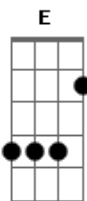

Van Halen - Eruption

tom:

A

```

\--2-----5--7 7--5--7 -----
-8-----
\--2-----5--7-----
-----
\--0-----7 7 -----
-----
  
```

Hit the low E string, 12th fret, with right-hand index finger, causing harmonic.

Key: Hammer on/off

\ Slide up

/ Slide down

() Bend to the note in ()

() hammer com o dedo medio da mao esquerda seguido de um empurrao para

baixo

hammer normal na nota

toque a musica sempre segurando as casas que seguem o hammer com a mao

esquerda

de forma a quando der o empurrao para baixo sair o som a casa segurada.

Com esse metodo ganha-se muita agilidade.

Agradeço à Marcio falchet, meu professor que me passou essa musica.

Acordes

© ukulele-chords.com