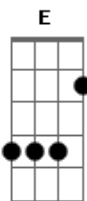

# Van Halen - Eruption

tom:

A

```

\--2-----5--7 7--5--7 -----
-8-----
\--2-----5--7-----
-----
\--0-----7 7 -----
-----
  
```

Hit the low E string, 12th fret, with right-hand index finger, causing harmonic.

Key: Hammer on/off

\ Slide up

/ Slide down

( ) Bend to the note in ( )

( ) hammer com o dedo medio da mao esquerda seguido de um empurrao para

baixo

hammer normal na nota

toque a musica sempre segurando as casas que seguem o hammer com a mao

esquerda

de forma a quando der o empurrao para baixo sair o som a casa segurada.

Com esse metodo ganha-se muita agilidade.

Agradeço à Marcio falchet, meu professor que me passou essa musica.