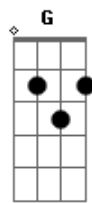

© ukulele-chords.com