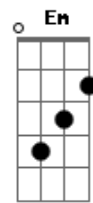

© ukulele-chords.com