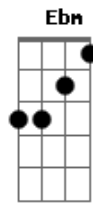

Valsian - Nada Te Lastima (part. Siddhartha)

tom:

Intro: Dm Am F G
Dm Am F G

[Primera Parte]

Dm Am Corre, corre a la deriva
F G Si no te paras, nada te lastima
Dm Am Corre, corre del momento
F G En que tu cuerpo se volvió ese espejo viejo

[Segunda Parte]

Dm Am Corre, corre del futuro
F G No puedes verlo yo te lo aseguro
Dm Am Corre, corre de tu mente
F G Si te controla te puedes volver demente

[Refrão]

C Em

Acordes

© ukulele-chords.com

© ukulele-chords.com

© ukulele-chords.com

© ukulele-chords.com

© ukulele-chords.com

© ukulele-chords.com

© ukulele-chords.com

Uh, si no encuentras salida
Dm No culpes a la vida
F G Yo siempre puedo ser tu compañía, mi vida

C Em Uh, si no encuentras salida
Dm No culpes a la vida
F G Yo siempre puedo ser tu compañía, mi vida