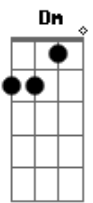

[Segunda Parte]

Dm Am Corre, corre del futuro
F G No puedes verlo yo te lo aseguro
Dm Am Corre, corre de tu mente
F G Si te controla te puedes volver demente

[Refrão]

C Em

Acordes

© ukulele-chords.com

© ukulele-chords.com