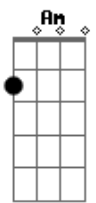

Valsian - Nada Te Lastima (part. Siddhartha)

tom:

Intro: Dm Am F G
Dm Am F G

[Primera Parte]

Dm Am Corre, corre a la deriva
F G Si no te paras, nada te lastima
Dm Am Corre, corre del momento
F G En que tu cuerpo se volvió ese espejo viejo

Dm Am Corre, corre del futuro
F G No puedes verlo yo te lo aseguro
Dm Am Corre, corre de tu mente
F G Si te controla te puedes volver demente

[Refrão]

C Em Uh, si no encuentras salida
Dm No culpes a la vida
F G Yo siempre puedo ser tu compañía
Dm Am F G Mi vida
Dm Am F G Mi vida

[Segunda Parte]

Dm Am Corre, corre del futuro
F G No puedes verlo yo te lo aseguro
Dm Am Corre, corre de tu mente
F G Si te controla te puedes volver demente

[Refrão]

C Em

Acordes

© ukulele-chords.com

© ukulele-chords.com