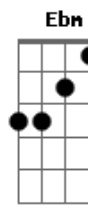

[Segunda Parte]

Dm Am Corre, corre del futuro
F G No puedes verlo yo te lo aseguro
Dm Am Corre, corre de tu mente
F G Si te controla te puedes volver demente

[Refrão]

C7M Em

Acordes

© ukulele-chords.com

© ukulele-chords.com

© ukulele-chords.com

© ukulele-chords.com

© ukulele-chords.com

© ukulele-chords.com

© ukulele-chords.com

Uh, si no encuentras salida
Dm No culpes a la vida
F G Yo siempre puedo ser tu compañía, mi vida

C7M Em Uh, si no encuentras salida
Dm No culpes a la vida
F G Yo siempre puedo ser tu compañía, mi vida