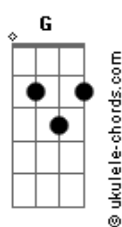

Valsian - Nada Te Lastima (part. Siddhartha)

tom:

Intro: Dm Am F G
Dm Am F G

[Primera Parte]

Dm Am Corre, corre a la deriva
F G Si no te paras, nada te lastima
Dm Am Corre, corre del momento
F G En que tu cuerpo se volvió ese espejo viejo

Dm Am Corre, corre del futuro
F G No puedes verlo yo te lo aseguro
Dm Am Corre, corre de tu mente
F G Si te controla te puedes volver demente

[Refrão]

C7M Em Uh, si no encuentras salida
Dm No culpes a la vida
F G Yo siempre puedo ser tu compañía
Dm Am F G Mi vida
Dm Am F G Mi vida

[Segunda Parte]

Dm Am Corre, corre del futuro
F G No puedes verlo yo te lo aseguro
Dm Am Corre, corre de tu mente
F G Si te controla te puedes volver demente

[Refrão]

C7M Em

Acordes

Uh, si no encuentras salida
Dm No culpes a la vida
F G Yo siempre puedo ser tu compañía, mi vida