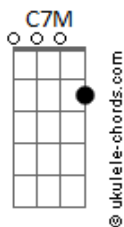

Valsian - Nada Te Lastima (part. Siddhartha)

tom:

Intro: Dm Am F G
Dm Am F G

[Primera Parte]

Dm Am Corre, corre a la deriva
F G Si no te paras, nada te lastima
Dm Am Corre, corre del momento
F G En que tu cuerpo se volvió ese espejo viejo

Dm Am Corre, corre del futuro
F G No puedes verlo yo te lo aseguro
Dm Am Corre, corre de tu mente
F G Si te controla te puedes volver demente

[Refrão]

C7M Em Uh, si no encuentras salida
Dm No culpes a la vida
F G Yo siempre puedo ser tu compañía
Dm Am F G Mi vida
Dm Am F G Mi vida

[Segunda Parte]

Dm Am Corre, corre del futuro
F G No puedes verlo yo te lo aseguro
Dm Am Corre, corre de tu mente
F G Si te controla te puedes volver demente

[Refrão]

C7M Em

Acordes

Uh, si no encuentras salida
Dm No culpes a la vida
F G Yo siempre puedo ser tu compañía, mi vida