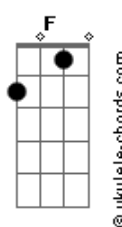

Valsian - Nada Te Lastima (part. Siddhartha)

tom:

Intro: Dm Am F G
Dm Am F G

[Primera Parte]

Dm Am Corre, corre a la deriva
F G Si no te paras, nada te lastima
Dm Am Corre, corre del momento
F G En que tu cuerpo se volvió ese espejo viejo

Dm Am Corre, corre del futuro
F G No puedes verlo yo te lo aseguro
Dm Am Corre, corre de tu mente
F G Si te controla te puedes volver demente

[Refrão]

C7M Em Uh, si no encuentras salida
Dm No culpes a la vida
F G Yo siempre puedo ser tu compañía
Dm Am F G Mi vida
Dm Am F G Mi vida

[Segunda Parte]

Dm Am Corre, corre del futuro
F G No puedes verlo yo te lo aseguro
Dm Am Corre, corre de tu mente
F G Si te controla te puedes volver demente

[Refrão]

C7M Em

Acordes

Uh, si no encuentras salida
Dm No culpes a la vida
F G Yo siempre puedo ser tu compañía, mi vida

C7M Em Uh, si no encuentras salida
Dm No culpes a la vida
F G Yo siempre puedo ser tu compañía, mi vida

[Ponte]

C7M Necesito señales
Em (Em Ebm) Saber que hay algo y que me rescates
Dm Sentir que a ti puedo correr
F G Y entonces nunca más me moveré

C7M Si sientes un vacío
Em (Em Ebm) Si tus días se llenan de hastío
Dm Si no sabes que hacer
F G Recuerda que hacia mí puedes correr

[Refrão]

C7M Em Uh, si no encuentras salida
Dm No culpes a la vida
F G Yo siempre puedo ser tu compañía, mi vida

C7M Em Uh, si no encuentras salida
Dm No culpes a la vida
F G Yo siempre puedo ser

[Final] C7M Em Ebm Dm F G