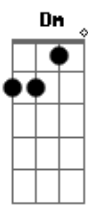

[Segunda Parte]

Dm Am Corre, corre del futuro
F G No puedes verlo yo te lo aseguro
Dm Am Corre, corre de tu mente
F G Si te controla te puedes volver demente

[Refrão]

C7M Em

Acordes

© ukulele-chords.com

© ukulele-chords.com