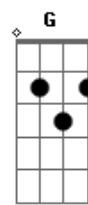

© ukulele-chords.com