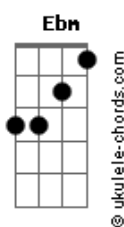

Valsian - Nada Te Lastima (part. Siddhartha)

tom:

Intro: Dm Am F G
Dm Am F G

[Primera Parte]

Dm Am Corre, corre a la deriva
F G Si no te paras, nada te lastima
Dm Am Corre, corre del momento
F G En que tu cuerpo se volvió ese espejo viejo

Dm Am Corre, corre del futuro
F G No puedes verlo yo te lo aseguro
Dm Am Corre, corre de tu mente
F G Si te controla te puedes volver demente

[Refrão]

C7M Em Uh, si no encuentras salida
Dm No culpes a la vida
F G Yo siempre puedo ser tu compañía
Dm Am F G Mi vida
Dm Am F G Mi vida

[Segunda Parte]

Dm Am Corre, corre del futuro
F G No puedes verlo yo te lo aseguro
Dm Am Corre, corre de tu mente
F G Si te controla te puedes volver demente

[Refrão]

C7M Em

Acordes

Uh, si no encuentras salida
Dm No culpes a la vida
F G Yo siempre puedo ser tu compañía, mi vida