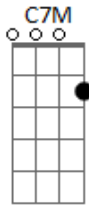

Valsian - Nada Te Lastima (part. Siddhartha)

tom:

Intro: Dm Am F G
Dm Am F G

[Primera Parte]

Dm Am Corre, corre a la deriva
F G Si no te paras, nada te lastima
Dm Am Corre, corre del momento
F G En que tu cuerpo se volvió ese espejo viejo

[Segunda Parte]

Dm Am Corre, corre del futuro
F G No puedes verlo yo te lo aseguro
Dm Am Corre, corre de tu mente
F G Si te controla te puedes volver demente

[Refrão]

C7M Em

Acordes

© ukulele-chords.com

© ukulele-chords.com