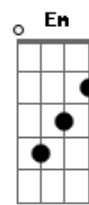

© ukulele-chords.com