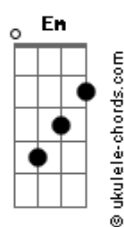

Valsian - Nada Te Lastima (part. Siddhartha)

tom:

Intro: Dm Am F G
Dm Am F G

[Primera Parte]

Dm Am Corre, corre a la deriva
F G Si no te paras, nada te lastima
Dm Am Corre, corre del momento
F G En que tu cuerpo se volvió ese espejo viejo

Dm Am Corre, corre del futuro
F G No puedes verlo yo te lo aseguro
Dm Am Corre, corre de tu mente
F G Si te controla te puedes volver demente

[Refrão]

C7M Em Uh, si no encuentras salida
Dm No culpes a la vida
F G Yo siempre puedo ser tu compañía
Dm Am F G Mi vida
Dm Am F G Mi vida

[Segunda Parte]

Dm Am Corre, corre del futuro
F G No puedes verlo yo te lo aseguro
Dm Am Corre, corre de tu mente
F G Si te controla te puedes volver demente

[Refrão]

C7M Em

Acordes

Uh, si no encuentras salida
Dm No culpes a la vida
F G Yo siempre puedo ser tu compañía, mi vida