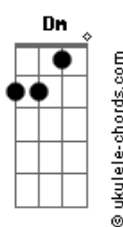

Valsian - Nada Te Lastima (part. Siddhartha)

tom:

Intro: Dm Am F G
Dm Am F G

[Primera Parte]

Dm Am Corre, corre a la deriva
F G Si no te paras, nada te lastima
Dm Am Corre, corre del momento
F G En que tu cuerpo se volvió ese espejo viejo

Dm Am Corre, corre del futuro
F G No puedes verlo yo te lo aseguro
Dm Am Corre, corre de tu mente
F G Si te controla te puedes volver demente

[Refrão]

C7M Em Uh, si no encuentras salida
Dm No culpes a la vida
F G Yo siempre puedo ser tu compañía
Dm Am F G Mi vida
Dm Am F G Mi vida

[Segunda Parte]

Dm Am Corre, corre del futuro
F G No puedes verlo yo te lo aseguro
Dm Am Corre, corre de tu mente
F G Si te controla te puedes volver demente

[Refrão]

C7M Em

Acordes

Uh, si no encuentras salida
Dm No culpes a la vida
F G Yo siempre puedo ser tu compañía, mi vida

C7M Em Uh, si no encuentras salida
Dm No culpes a la vida
F G Yo siempre puedo ser tu compañía, mi vida

[Ponte]

C7M Necesito señales
Em (Em Ebm) Saber que hay algo y que me rescates
Dm Sentir que a ti puedo correr
F G Y entonces nunca más me moveré

C7M Si sientes un vacío
Em (Em Ebm) Si tus días se llenan de hastío
Dm Si no sabes que hacer
F G Recuerda que hacia mí puedes correr

[Refrão]

C7M Em Uh, si no encuentras salida
Dm No culpes a la vida
F G Yo siempre puedo ser tu compañía, mi vida

C7M Em Uh, si no encuentras salida
Dm No culpes a la vida
F G Yo siempre puedo ser

[Final] C7M Em Ebm Dm F G