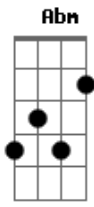

Abn

© ukulele-chords.com