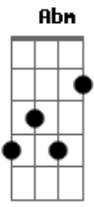

Abn

© ukulele-chords.com