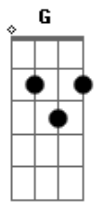

G

© ukulele-chords.com