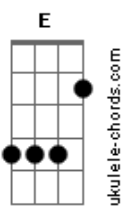

Valquíria Gonzaga - Emanuel

tom:

Intro: D Bm G A A

D
Quando o vento sopra continuo em pé
Bm
Segura em minhas mãos O autor da minha fé
G
Crendo no impossível na força e no poder
A A
Do meu Cristo Emanuel

D
Quando a tempestade cerca o meu lar
Bm
Não me abala o coração estou sempre a orar
G Em
Lembro das promessas do meu novo lar
A A
Lembro de Jesus que acalmou o mar

[Refrão]

D
Deus conosco Emanuel
Gbm7
Conosco Emanuel
G
Creio nos Teus dias
Bm
Creio nos Teus planos
Em A A
Creio na Tua cura

[Solo] D G7M

D
Quando o vento sopra continuo em pé
Bm
Segura em minhas mãos O autor da minha fé
G Em
Crendo no impossível na força e no poder
A A
Do meu Cristo Emanuel

D
Quando a tempestade cerca o meu lar
Bm
Não me abala o coração estou sempre a orar
G Em
Lembro das promessas do meu novo lar
A A

Acordes

Lembro de Jesus que acalmou o mar

[Refrão]

D
Deus conosco Emanuel
Gbm7
Conosco Emanuel
G
Creio nos Teus dias
Bm
Creio nos Teus planos
Em A A
Creio na Tua cura

[Solo] G Gm D A
Bm Bb Bb A A

[Refrão]

D
Deus conosco Emanuel
Gbm7
Conosco Emanuel
G
Creio nos Teus dias
Bm
Creio nos Teus planos
Em A B
Creio na Tua cura

E
Deus conosco Emanuel
Abm7
Conosco Emanuel
A
Creio nos Teus dias
Dbm
Creio nos Teus planos
Gbm B B
Creio na Tua cura

E
Deus conosco Emanuel
Abm7
Conosco Emanuel
A
Creio nos Teus dias
Dbm
Creio nos Teus planos
Gbm B E
Creio na Tua cura