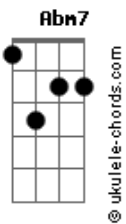

Valquíria Gonzaga - Emanuel

tom:

Intro: D Bm G A A

D
Quando o vento sopra continuo em pé
Bm
Segura em minhas mãos O autor da minha fé
G
Crendo no impossível na força e no poder
A A
Do meu Cristo Emanuel

D
Quando a tempestade cerca o meu lar
Bm
Não me abala o coração estou sempre a orar
G Em
Lembro das promessas do meu novo lar
A A
Lembro de Jesus que acalmou o mar

[Refrão]

D
Deus conosco Emanuel
Gbm7
Conosco Emanuel
G
Creio nos Teus dias
Bm
Creio nos Teus planos
Em A A
Creio na Tua cura

[Solo] D G7M

D
Quando o vento sopra continuo em pé
Bm
Segura em minhas mãos O autor da minha fé
G Em
Crendo no impossível na força e no poder
A A
Do meu Cristo Emanuel

D
Quando a tempestade cerca o meu lar
Bm
Não me abala o coração estou sempre a orar
G Em
Lembro das promessas do meu novo lar
A A

Acordes

Lembro de Jesus que acalmou o mar

[Refrão]

D
Deus conosco Emanuel
Gbm7
Conosco Emanuel
G
Creio nos Teus dias
Bm
Creio nos Teus planos
Em A A
Creio na Tua cura

[Solo] G Gm D A
Bm Bb Bb A A

[Refrão]

D
Deus conosco Emanuel
Gbm7
Conosco Emanuel
G
Creio nos Teus dias
Bm
Creio nos Teus planos
Em A B
Creio na Tua cura

E
Deus conosco Emanuel
Abm7
Conosco Emanuel
A
Creio nos Teus dias
Dbm
Creio nos Teus planos
Gbm B B
Creio na Tua cura

E
Deus conosco Emanuel
Abm7
Conosco Emanuel
A
Creio nos Teus dias
Dbm
Creio nos Teus planos
Gbm B E
Creio na Tua cura