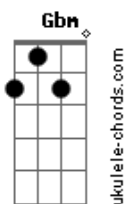

Valquíria Gonzaga - Emanuel

tom:

Intro: D Bm G A A

D
Quando o vento sopra continuo em pé
Bm
Segura em minhas mãos O autor da minha fé
G
Crendo no impossível na força e no poder
A A
Do meu Cristo Emanuel

D
Quando a tempestade cerca o meu lar
Bm
Não me abala o coração estou sempre a orar
G Em
Lembro das promessas do meu novo lar
A A
Lembro de Jesus que acalmou o mar

[Refrão]

D
Deus conosco Emanuel
Gbm7
Conosco Emanuel
G
Creio nos Teus dias
Bm
Creio nos Teus planos
Em A A
Creio na Tua cura

[Solo] D G7M

D
Quando o vento sopra continuo em pé
Bm
Segura em minhas mãos O autor da minha fé
G Em
Crendo no impossível na força e no poder
A A
Do meu Cristo Emanuel

D
Quando a tempestade cerca o meu lar
Bm
Não me abala o coração estou sempre a orar
G Em
Lembro das promessas do meu novo lar
A A

Acordes

Lembro de Jesus que acalmou o mar

[Refrão]

D
Deus conosco Emanuel
Gbm7
Conosco Emanuel
G
Creio nos Teus dias
Bm
Creio nos Teus planos
Em A A
Creio na Tua cura

[Solo] G Gm D A
Bm Bb Bb A A

[Refrão]

D
Deus conosco Emanuel
Gbm7
Conosco Emanuel
G
Creio nos Teus dias
Bm
Creio nos Teus planos
Em A B
Creio na Tua cura

E
Deus conosco Emanuel
Abm7
Conosco Emanuel
A
Creio nos Teus dias
Dbm
Creio nos Teus planos
Gbm B B
Creio na Tua cura

E
Deus conosco Emanuel
Abm7
Conosco Emanuel
A
Creio nos Teus dias
Dbm
Creio nos Teus planos
Gbm B E
Creio na Tua cura