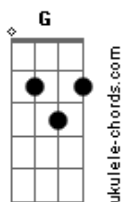

Valquíria Gonzaga - Emanuel

tom:

Intro: D Bm G A A

D
Quando o vento sopra continuo em pé
Bm
Segura em minhas mãos O autor da minha fé
G
Crendo no impossível na força e no poder
A A
Do meu Cristo Emanuel

D
Quando a tempestade cerca o meu lar
Bm
Não me abala o coração estou sempre a orar
G Em
Lembro das promessas do meu novo lar
A A
Lembro de Jesus que acalmou o mar

[Refrão]

D
Deus conosco Emanuel
Gbm7
Conosco Emanuel
G
Creio nos Teus dias
Bm
Creio nos Teus planos
Em A A
Creio na Tua cura

[Solo] D G7M

D
Quando o vento sopra continuo em pé
Bm
Segura em minhas mãos O autor da minha fé
G Em
Crendo no impossível na força e no poder
A A
Do meu Cristo Emanuel

D
Quando a tempestade cerca o meu lar
Bm
Não me abala o coração estou sempre a orar
G Em
Lembro das promessas do meu novo lar
A A

Acordes

Lembro de Jesus que acalmou o mar

[Refrão]

D
Deus conosco Emanuel
Gbm7
Conosco Emanuel
G
Creio nos Teus dias
Bm
Creio nos Teus planos
Em A A
Creio na Tua cura

[Solo] G Gm D A
Bm Bb Bb A A

[Refrão]

D
Deus conosco Emanuel
Gbm7
Conosco Emanuel
G
Creio nos Teus dias
Bm
Creio nos Teus planos
Em A B
Creio na Tua cura

E
Deus conosco Emanuel
Abm7
Conosco Emanuel
A
Creio nos Teus dias
Dbm
Creio nos Teus planos
Gbm B B
Creio na Tua cura

E
Deus conosco Emanuel
Abm7
Conosco Emanuel
A
Creio nos Teus dias
Dbm
Creio nos Teus planos
Gbm B E
Creio na Tua cura