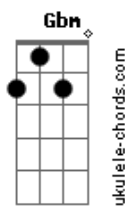

Valquíria Gonzaga - Emanuel

tom:

Intro: D Bm G A A

D
Quando o vento sopra continuo em pé
Bm
Segura em minhas mãos O autor da minha fé
G
Crendo no impossível na força e no poder
A A
Do meu Cristo Emanuel

D
Quando a tempestade cerca o meu lar
Bm
Não me abala o coração estou sempre a orar
G Em
Lembro das promessas do meu novo lar
A A
Lembro de Jesus que acalmou o mar

[Refrão]

D
Deus conosco Emanuel
Gbm7
Conosco Emanuel
G
Creio nos Teus dias
Bm
Creio nos Teus planos
Em A A
Creio na Tua cura

[Solo] D G7M

D
Quando o vento sopra continuo em pé
Bm
Segura em minhas mãos O autor da minha fé
G Em
Crendo no impossível na força e no poder
A A
Do meu Cristo Emanuel

D
Quando a tempestade cerca o meu lar
Bm
Não me abala o coração estou sempre a orar
G Em
Lembro das promessas do meu novo lar
A A

Acordes

Lembro de Jesus que acalmou o mar

[Refrão]

D
Deus conosco Emanuel
Gbm7
Conosco Emanuel
G
Creio nos Teus dias
Bm
Creio nos Teus planos
Em A A
Creio na Tua cura

[Solo] G Gm D A
Bm Bb Bb A A

[Refrão]

D
Deus conosco Emanuel
Gbm7
Conosco Emanuel
G
Creio nos Teus dias
Bm
Creio nos Teus planos
Em A B
Creio na Tua cura

E
Deus conosco Emanuel
Abm7
Conosco Emanuel
A
Creio nos Teus dias
Dbm
Creio nos Teus planos
Gbm B B
Creio na Tua cura

E
Deus conosco Emanuel
Abm7
Conosco Emanuel
A
Creio nos Teus dias
Dbm
Creio nos Teus planos
Gbm B E
Creio na Tua cura