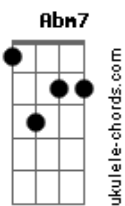

Valquíria Gonzaga - Emanuel

tom:

Intro: D Bm G A A

D
Quando o vento sopra continuo em pé
Bm
Segura em minhas mãos O autor da minha fé
G
Crendo no impossível na força e no poder
A A
Do meu Cristo Emanuel

D
Quando a tempestade cerca o meu lar
Bm
Não me abala o coração estou sempre a orar
G Em
Lembro das promessas do meu novo lar
A A
Lembro de Jesus que acalmou o mar

[Refrão]

D
Deus conosco Emanuel
Gbm7
Conosco Emanuel
G
Creio nos Teus dias
Bm
Creio nos Teus planos
Em A A
Creio na Tua cura

[Solo] D G7M

D
Quando o vento sopra continuo em pé
Bm
Segura em minhas mãos O autor da minha fé
G Em
Crendo no impossível na força e no poder
A A
Do meu Cristo Emanuel

D
Quando a tempestade cerca o meu lar
Bm
Não me abala o coração estou sempre a orar
G Em
Lembro das promessas do meu novo lar
A A

Acordes

Lembro de Jesus que acalmou o mar

[Refrão]

D
Deus conosco Emanuel
Gbm7
Conosco Emanuel
G
Creio nos Teus dias
Bm
Creio nos Teus planos
Em A A
Creio na Tua cura

[Solo] G Gm D A
Bm Bb Bb A A

[Refrão]

D
Deus conosco Emanuel
Gbm7
Conosco Emanuel
G
Creio nos Teus dias
Bm
Creio nos Teus planos
Em A B
Creio na Tua cura

E
Deus conosco Emanuel
Abm7
Conosco Emanuel
A
Creio nos Teus dias
Dbm
Creio nos Teus planos
Gbm B B
Creio na Tua cura

E
Deus conosco Emanuel
Abm7
Conosco Emanuel
A
Creio nos Teus dias
Dbm
Creio nos Teus planos
Gbm B E
Creio na Tua cura