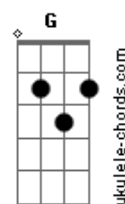

Valquíria Gonzaga - Emanuel

tom:

Intro: D Bm G A A

D
Quando o vento sopra continuo em pé
Bm
Segura em minhas mãos O autor da minha fé
G
Crendo no impossível na força e no poder
A A
Do meu Cristo Emanuel

D
Quando a tempestade cerca o meu lar
Bm
Não me abala o coração estou sempre a orar
G Em
Lembro das promessas do meu novo lar
A A
Lembro de Jesus que acalmou o mar

[Refrão]

D
Deus conosco Emanuel
Gbm7
Conosco Emanuel
G
Creio nos Teus dias
Bm
Creio nos Teus planos
Em A A
Creio na Tua cura

[Solo] D G7M

D
Quando o vento sopra continuo em pé
Bm
Segura em minhas mãos O autor da minha fé
G Em
Crendo no impossível na força e no poder
A A
Do meu Cristo Emanuel

D
Quando a tempestade cerca o meu lar
Bm
Não me abala o coração estou sempre a orar
G Em
Lembro das promessas do meu novo lar
A A

Acordes

Lembro de Jesus que acalmou o mar

[Refrão]

D
Deus conosco Emanuel
Gbm7
Conosco Emanuel
G
Creio nos Teus dias
Bm
Creio nos Teus planos
Em A A
Creio na Tua cura

[Solo] G Gm D A
Bm Bb Bb A A

[Refrão]

D
Deus conosco Emanuel
Gbm7
Conosco Emanuel
G
Creio nos Teus dias
Bm
Creio nos Teus planos
Em A B
Creio na Tua cura

E
Deus conosco Emanuel
Abm7
Conosco Emanuel
A
Creio nos Teus dias
Dbm
Creio nos Teus planos
Gbm B B
Creio na Tua cura

E
Deus conosco Emanuel
Abm7
Conosco Emanuel
A
Creio nos Teus dias
Dbm
Creio nos Teus planos
Gbm B E
Creio na Tua cura