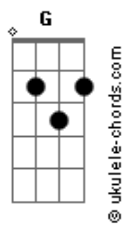

Valquíria Gonzaga - Emanuel

tom:

Intro: D Bm G A A

D
Quando o vento sopra continuo em pé
Bm
Segura em minhas mãos O autor da minha fé
G
Crendo no impossível na força e no poder
A A
Do meu Cristo Emanuel

D
Quando a tempestade cerca o meu lar
Bm
Não me abala o coração estou sempre a orar
G Em
Lembro das promessas do meu novo lar
A A
Lembro de Jesus que acalmou o mar

[Refrão]

D
Deus conosco Emanuel
Gbm7
Conosco Emanuel
G
Creio nos Teus dias
Bm
Creio nos Teus planos
Em A A
Creio na Tua cura

[Solo] D G7M

D
Quando o vento sopra continuo em pé
Bm
Segura em minhas mãos O autor da minha fé
G Em
Crendo no impossível na força e no poder
A A
Do meu Cristo Emanuel

D
Quando a tempestade cerca o meu lar
Bm
Não me abala o coração estou sempre a orar
G Em
Lembro das promessas do meu novo lar
A A

Acordes

Lembro de Jesus que acalmou o mar

[Refrão]

D
Deus conosco Emanuel
Gbm7
Conosco Emanuel
G
Creio nos Teus dias
Bm
Creio nos Teus planos
Em A A
Creio na Tua cura

[Solo] G Gm D A
Bm Bb Bb A A

[Refrão]

D
Deus conosco Emanuel
Gbm7
Conosco Emanuel
G
Creio nos Teus dias
Bm
Creio nos Teus planos
Em A B
Creio na Tua cura

E
Deus conosco Emanuel
Abm7
Conosco Emanuel
A
Creio nos Teus dias
Dbm
Creio nos Teus planos
Gbm B B
Creio na Tua cura

E
Deus conosco Emanuel
Abm7
Conosco Emanuel
A
Creio nos Teus dias
Dbm
Creio nos Teus planos
Gbm B E
Creio na Tua cura