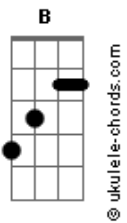

Valquíria Gonzaga - Emanuel

tom:

Intro: D Bm G A A

D
Quando o vento sopra continuo em pé
Bm
Segura em minhas mãos O autor da minha fé
G
Crendo no impossível na força e no poder
A A
Do meu Cristo Emanuel

D
Quando a tempestade cerca o meu lar
Bm
Não me abala o coração estou sempre a orar
G Em
Lembro das promessas do meu novo lar
A A
Lembro de Jesus que acalmou o mar

[Refrão]

D
Deus conosco Emanuel
Gbm7
Conosco Emanuel
G
Creio nos Teus dias
Bm
Creio nos Teus planos
Em A A
Creio na Tua cura

[Solo] D G7M

D
Quando o vento sopra continuo em pé
Bm
Segura em minhas mãos O autor da minha fé
G Em
Crendo no impossível na força e no poder
A A
Do meu Cristo Emanuel

D
Quando a tempestade cerca o meu lar
Bm
Não me abala o coração estou sempre a orar
G Em
Lembro das promessas do meu novo lar
A A

Acordes

Lembro de Jesus que acalmou o mar

[Refrão]

D
Deus conosco Emanuel
Gbm7
Conosco Emanuel
G
Creio nos Teus dias
Bm
Creio nos Teus planos
Em A A
Creio na Tua cura

[Solo] G Gm D A
Bm Bb Bb A A

[Refrão]

D
Deus conosco Emanuel
Gbm7
Conosco Emanuel
G
Creio nos Teus dias
Bm
Creio nos Teus planos
Em A B
Creio na Tua cura

E
Deus conosco Emanuel
Abm7
Conosco Emanuel
A
Creio nos Teus dias
Dbm
Creio nos Teus planos
Gbm B B
Creio na Tua cura

E
Deus conosco Emanuel
Abm7
Conosco Emanuel
A
Creio nos Teus dias
Dbm
Creio nos Teus planos
Gbm B E
Creio na Tua cura