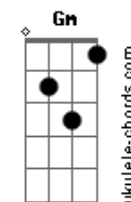

Valquíria Gonzaga - Emanuel

tom:

Intro: D Bm G A A

D
Quando o vento sopra continuo em pé
Bm
Segura em minhas mãos O autor da minha fé
G
Crendo no impossível na força e no poder
A A
Do meu Cristo Emanuel

D
Quando a tempestade cerca o meu lar
Bm
Não me abala o coração estou sempre a orar
G Em
Lembro das promessas do meu novo lar
A A
Lembro de Jesus que acalmou o mar

[Refrão]

D
Deus conosco Emanuel
Gbm7
Conosco Emanuel
G
Creio nos Teus dias
Bm
Creio nos Teus planos
Em A A
Creio na Tua cura

[Solo] D G7M

D
Quando o vento sopra continuo em pé
Bm
Segura em minhas mãos O autor da minha fé
G Em
Crendo no impossível na força e no poder
A A
Do meu Cristo Emanuel

D
Quando a tempestade cerca o meu lar
Bm
Não me abala o coração estou sempre a orar
G Em
Lembro das promessas do meu novo lar
A A

Acordes

Lembro de Jesus que acalmou o mar

[Refrão]

D
Deus conosco Emanuel
Gbm7
Conosco Emanuel
G
Creio nos Teus dias
Bm
Creio nos Teus planos
Em A A
Creio na Tua cura

[Solo] G Gm D A
Bm Bb Bb A A

[Refrão]

D
Deus conosco Emanuel
Gbm7
Conosco Emanuel
G
Creio nos Teus dias
Bm
Creio nos Teus planos
Em A B
Creio na Tua cura

E
Deus conosco Emanuel
Abm7
Conosco Emanuel
A
Creio nos Teus dias
Dbm
Creio nos Teus planos
Gbm B B
Creio na Tua cura

E
Deus conosco Emanuel
Abm7
Conosco Emanuel
A
Creio nos Teus dias
Dbm
Creio nos Teus planos
Gbm B E
Creio na Tua cura