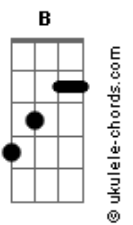

Valquíria Gonzaga - Emanuel

tom:

Intro: D Bm G A A

D
Quando o vento sopra continuo em pé
Bm
Segura em minhas mãos O autor da minha fé
G
Crendo no impossível na força e no poder
A A
Do meu Cristo Emanuel

D
Quando a tempestade cerca o meu lar
Bm
Não me abala o coração estou sempre a orar
G Em
Lembro das promessas do meu novo lar
A A
Lembro de Jesus que acalmou o mar

[Refrão]

D
Deus conosco Emanuel
Gbm7
Conosco Emanuel
G
Creio nos Teus dias
Bm
Creio nos Teus planos
Em A A
Creio na Tua cura

[Solo] D G7M

D
Quando o vento sopra continuo em pé
Bm
Segura em minhas mãos O autor da minha fé
G Em
Crendo no impossível na força e no poder
A A
Do meu Cristo Emanuel

D
Quando a tempestade cerca o meu lar
Bm
Não me abala o coração estou sempre a orar
G Em
Lembro das promessas do meu novo lar
A A

Acordes

Lembro de Jesus que acalmou o mar

[Refrão]

D
Deus conosco Emanuel
Gbm7
Conosco Emanuel
G
Creio nos Teus dias
Bm
Creio nos Teus planos
Em A A
Creio na Tua cura

[Solo] G Gm D A
Bm Bb Bb A A

[Refrão]

D
Deus conosco Emanuel
Gbm7
Conosco Emanuel
G
Creio nos Teus dias
Bm
Creio nos Teus planos
Em A B
Creio na Tua cura

E
Deus conosco Emanuel
Abm7
Conosco Emanuel
A
Creio nos Teus dias
Dbm
Creio nos Teus planos
Gbm B B
Creio na Tua cura

E
Deus conosco Emanuel
Abm7
Conosco Emanuel
A
Creio nos Teus dias
Dbm
Creio nos Teus planos
Gbm B E
Creio na Tua cura