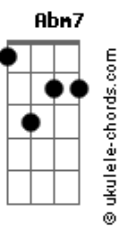

Valquíria Gonzaga - Emanuel

tom:

Intro: D Bm G A A

D
Quando o vento sopra continuo em pé
Bm
Segura em minhas mãos O autor da minha fé
G
Crendo no impossível na força e no poder
A A
Do meu Cristo Emanuel

D
Quando a tempestade cerca o meu lar
Bm
Não me abala o coração estou sempre a orar
G Em
Lembro das promessas do meu novo lar
A A
Lembro de Jesus que acalmou o mar

[Refrão]

D
Deus conosco Emanuel
Gbm7
Conosco Emanuel
G
Creio nos Teus dias
Bm
Creio nos Teus planos
Em A A
Creio na Tua cura

[Solo] D G7M

D
Quando o vento sopra continuo em pé
Bm
Segura em minhas mãos O autor da minha fé
G Em
Crendo no impossível na força e no poder
A A
Do meu Cristo Emanuel

D
Quando a tempestade cerca o meu lar
Bm
Não me abala o coração estou sempre a orar
G Em
Lembro das promessas do meu novo lar
A A

Acordes

Lembro de Jesus que acalmou o mar

[Refrão]

D
Deus conosco Emanuel
Gbm7
Conosco Emanuel
G
Creio nos Teus dias
Bm
Creio nos Teus planos
Em A A
Creio na Tua cura

[Solo] G Gm D A
Bm Bb Bb A A

[Refrão]

D
Deus conosco Emanuel
Gbm7
Conosco Emanuel
G
Creio nos Teus dias
Bm
Creio nos Teus planos
Em A B
Creio na Tua cura

E
Deus conosco Emanuel
Abm7
Conosco Emanuel
A
Creio nos Teus dias
Dbm
Creio nos Teus planos
Gbm B B
Creio na Tua cura

E
Deus conosco Emanuel
Abm7
Conosco Emanuel
A
Creio nos Teus dias
Dbm
Creio nos Teus planos
Gbm B E
Creio na Tua cura