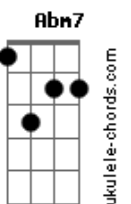

Valquíria Gonzaga - Emanuel

tom:

Intro: D Bm G A A

D
Quando o vento sopra continuo em pé
Bm
Segura em minhas mãos O autor da minha fé
G
Crendo no impossível na força e no poder
A A
Do meu Cristo Emanuel

D
Quando a tempestade cerca o meu lar
Bm
Não me abala o coração estou sempre a orar
G Em
Lembro das promessas do meu novo lar
A A
Lembro de Jesus que acalmou o mar

[Refrão]

D
Deus conosco Emanuel
Gbm7
Conosco Emanuel
G
Creio nos Teus dias
Bm
Creio nos Teus planos
Em A A
Creio na Tua cura

[Solo] D G7M

D
Quando o vento sopra continuo em pé
Bm
Segura em minhas mãos O autor da minha fé
G Em
Crendo no impossível na força e no poder
A A
Do meu Cristo Emanuel

D
Quando a tempestade cerca o meu lar
Bm
Não me abala o coração estou sempre a orar
G Em
Lembro das promessas do meu novo lar
A A

Acordes

Lembro de Jesus que acalmou o mar

[Refrão]

D
Deus conosco Emanuel
Gbm7
Conosco Emanuel
G
Creio nos Teus dias
Bm
Creio nos Teus planos
Em A A
Creio na Tua cura

[Solo] G Gm D A
Bm Bb Bb A A

[Refrão]

D
Deus conosco Emanuel
Gbm7
Conosco Emanuel
G
Creio nos Teus dias
Bm
Creio nos Teus planos
Em A B
Creio na Tua cura

E
Deus conosco Emanuel
Abm7
Conosco Emanuel
A
Creio nos Teus dias
Dbm
Creio nos Teus planos
Gbm B B
Creio na Tua cura

E
Deus conosco Emanuel
Abm7
Conosco Emanuel
A
Creio nos Teus dias
Dbm
Creio nos Teus planos
Gbm B E
Creio na Tua cura