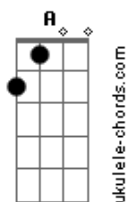

Valquíria Gonzaga - Emanuel

tom:

Intro: D Bm G A A

D
Quando o vento sopra continuo em pé
Bm
Segura em minhas mãos O autor da minha fé
G
Crendo no impossível na força e no poder
A A
Do meu Cristo Emanuel

D
Quando a tempestade cerca o meu lar
Bm
Não me abala o coração estou sempre a orar
G Em
Lembro das promessas do meu novo lar
A A
Lembro de Jesus que acalmou o mar

[Refrão]

D
Deus conosco Emanuel
Gbm7
Conosco Emanuel
G
Creio nos Teus dias
Bm
Creio nos Teus planos
Em A A
Creio na Tua cura

[Solo] D G7M

D
Quando o vento sopra continuo em pé
Bm
Segura em minhas mãos O autor da minha fé
G Em
Crendo no impossível na força e no poder
A A
Do meu Cristo Emanuel

D
Quando a tempestade cerca o meu lar
Bm
Não me abala o coração estou sempre a orar
G Em
Lembro das promessas do meu novo lar
A A

Acordes

Lembro de Jesus que acalmou o mar

[Refrão]

D
Deus conosco Emanuel
Gbm7
Conosco Emanuel
G
Creio nos Teus dias
Bm
Creio nos Teus planos
Em A A
Creio na Tua cura

[Solo] G Gm D A
Bm Bb Bb A A

[Refrão]

D
Deus conosco Emanuel
Gbm7
Conosco Emanuel
G
Creio nos Teus dias
Bm
Creio nos Teus planos
Em A B
Creio na Tua cura

E
Deus conosco Emanuel
Abm7
Conosco Emanuel
A
Creio nos Teus dias
Dbm
Creio nos Teus planos
Gbm B B
Creio na Tua cura

E
Deus conosco Emanuel
Abm7
Conosco Emanuel
A
Creio nos Teus dias
Dbm
Creio nos Teus planos
Gbm B E
Creio na Tua cura