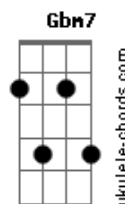

Valquíria Gonzaga - Emanuel

tom:

Intro: D Bm G A A

D
Quando o vento sopra continuo em pé
Bm
Segura em minhas mãos O autor da minha fé
G
Crendo no impossível na força e no poder
A A
Do meu Cristo Emanuel

D
Quando a tempestade cerca o meu lar
Bm
Não me abala o coração estou sempre a orar
G Em
Lembro das promessas do meu novo lar
A A
Lembro de Jesus que acalmou o mar

[Refrão]

D
Deus conosco Emanuel
Gbm7
Conosco Emanuel
G
Creio nos Teus dias
Bm
Creio nos Teus planos
Em A A
Creio na Tua cura

[Solo] D G7M

D
Quando o vento sopra continuo em pé
Bm
Segura em minhas mãos O autor da minha fé
G Em
Crendo no impossível na força e no poder
A A
Do meu Cristo Emanuel

D
Quando a tempestade cerca o meu lar
Bm
Não me abala o coração estou sempre a orar
G Em
Lembro das promessas do meu novo lar
A A

Acordes

Lembro de Jesus que acalmou o mar

[Refrão]

D
Deus conosco Emanuel
Gbm7
Conosco Emanuel
G
Creio nos Teus dias
Bm
Creio nos Teus planos
Em A A
Creio na Tua cura

[Solo] G Gm D A
Bm Bb Bb A A

[Refrão]

D
Deus conosco Emanuel
Gbm7
Conosco Emanuel
G
Creio nos Teus dias
Bm
Creio nos Teus planos
Em A B
Creio na Tua cura

E
Deus conosco Emanuel
Abm7
Conosco Emanuel
A
Creio nos Teus dias
Dbm
Creio nos Teus planos
Gbm B B
Creio na Tua cura

E
Deus conosco Emanuel
Abm7
Conosco Emanuel
A
Creio nos Teus dias
Dbm
Creio nos Teus planos
Gbm B E
Creio na Tua cura