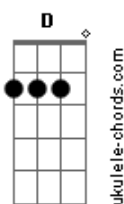

Valquíria Gonzaga - Emanuel

tom:

Intro: D Bm G A A

D
Quando o vento sopra continuo em pé
Bm
Segura em minhas mãos O autor da minha fé
G
Crendo no impossível na força e no poder
A A
Do meu Cristo Emanuel

D
Quando a tempestade cerca o meu lar
Bm
Não me abala o coração estou sempre a orar
G Em
Lembro das promessas do meu novo lar
A A
Lembro de Jesus que acalmou o mar

[Refrão]

D
Deus conosco Emanuel
Gbm7
Conosco Emanuel
G
Creio nos Teus dias
Bm
Creio nos Teus planos
Em A A
Creio na Tua cura

[Solo] D G7M

D
Quando o vento sopra continuo em pé
Bm
Segura em minhas mãos O autor da minha fé
G Em
Crendo no impossível na força e no poder
A A
Do meu Cristo Emanuel

D
Quando a tempestade cerca o meu lar
Bm
Não me abala o coração estou sempre a orar
G Em
Lembro das promessas do meu novo lar
A A

Acordes

Lembro de Jesus que acalmou o mar

[Refrão]

D
Deus conosco Emanuel
Gbm7
Conosco Emanuel
G
Creio nos Teus dias
Bm
Creio nos Teus planos
Em A A
Creio na Tua cura

[Solo] G Gm D A
Bm Bb Bb A A

[Refrão]

D
Deus conosco Emanuel
Gbm7
Conosco Emanuel
G
Creio nos Teus dias
Bm
Creio nos Teus planos
Em A B
Creio na Tua cura

E
Deus conosco Emanuel
Abm7
Conosco Emanuel
A
Creio nos Teus dias
Dbm
Creio nos Teus planos
Gbm B B
Creio na Tua cura

E
Deus conosco Emanuel
Abm7
Conosco Emanuel
A
Creio nos Teus dias
Dbm
Creio nos Teus planos
Gbm B E
Creio na Tua cura