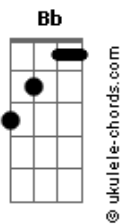

Valquíria Gonzaga - Emanuel

tom:

Intro: D Bm G A A

D
Quando o vento sopra continuo em pé
Bm
Segura em minhas mãos O autor da minha fé
G
Crendo no impossível na força e no poder
A A
Do meu Cristo Emanuel

D
Quando a tempestade cerca o meu lar
Bm
Não me abala o coração estou sempre a orar
G Em
Lembro das promessas do meu novo lar
A A
Lembro de Jesus que acalmou o mar

[Refrão]

D
Deus conosco Emanuel
Gbm7
Conosco Emanuel
G
Creio nos Teus dias
Bm
Creio nos Teus planos
Em A A
Creio na Tua cura

[Solo] D G7M

D
Quando o vento sopra continuo em pé
Bm
Segura em minhas mãos O autor da minha fé
G Em
Crendo no impossível na força e no poder
A A
Do meu Cristo Emanuel

D
Quando a tempestade cerca o meu lar
Bm
Não me abala o coração estou sempre a orar
G Em
Lembro das promessas do meu novo lar
A A

Acordes

Lembro de Jesus que acalmou o mar

[Refrão]

D
Deus conosco Emanuel
Gbm7
Conosco Emanuel
G
Creio nos Teus dias
Bm
Creio nos Teus planos
Em A A
Creio na Tua cura

[Solo] G Gm D A
Bm Bb Bb A A

[Refrão]

D
Deus conosco Emanuel
Gbm7
Conosco Emanuel
G
Creio nos Teus dias
Bm
Creio nos Teus planos
Em A B
Creio na Tua cura

E
Deus conosco Emanuel
Abm7
Conosco Emanuel
A
Creio nos Teus dias
Dbm
Creio nos Teus planos
Gbm B B
Creio na Tua cura

E
Deus conosco Emanuel
Abm7
Conosco Emanuel
A
Creio nos Teus dias
Dbm
Creio nos Teus planos
Gbm B E
Creio na Tua cura