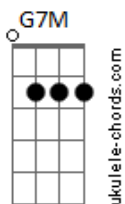

Valquíria Gonzaga - Emanuel

tom:

Intro: D Bm G A A

D
Quando o vento sopra continuo em pé
Bm
Segura em minhas mãos O autor da minha fé
G
Crendo no impossível na força e no poder
A A
Do meu Cristo Emanuel

D
Quando a tempestade cerca o meu lar
Bm
Não me abala o coração estou sempre a orar
G Em
Lembro das promessas do meu novo lar
A A
Lembro de Jesus que acalmou o mar

[Refrão]

D
Deus conosco Emanuel
Gbm7
Conosco Emanuel
G
Creio nos Teus dias
Bm
Creio nos Teus planos
Em A A
Creio na Tua cura

[Solo] D G7M

D
Quando o vento sopra continuo em pé
Bm
Segura em minhas mãos O autor da minha fé
G Em
Crendo no impossível na força e no poder
A A
Do meu Cristo Emanuel

D
Quando a tempestade cerca o meu lar
Bm
Não me abala o coração estou sempre a orar
G Em
Lembro das promessas do meu novo lar
A A

Acordes

Lembro de Jesus que acalmou o mar

[Refrão]

D
Deus conosco Emanuel
Gbm7
Conosco Emanuel
G
Creio nos Teus dias
Bm
Creio nos Teus planos
Em A A
Creio na Tua cura

[Solo] G Gm D A
Bm Bb Bb A A

[Refrão]

D
Deus conosco Emanuel
Gbm7
Conosco Emanuel
G
Creio nos Teus dias
Bm
Creio nos Teus planos
Em A B
Creio na Tua cura

E
Deus conosco Emanuel
Abm7
Conosco Emanuel
A
Creio nos Teus dias
Dbm
Creio nos Teus planos
Gbm B B
Creio na Tua cura

E
Deus conosco Emanuel
Abm7
Conosco Emanuel
A
Creio nos Teus dias
Dbm
Creio nos Teus planos
Gbm B E
Creio na Tua cura