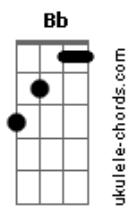

Valquíria Gonzaga - Emanuel

tom:

Intro: D Bm G A A

D
Quando o vento sopra continuo em pé
Bm
Segura em minhas mãos O autor da minha fé
G
Crendo no impossível na força e no poder
A A
Do meu Cristo Emanuel

D
Quando a tempestade cerca o meu lar
Bm
Não me abala o coração estou sempre a orar
G Em
Lembro das promessas do meu novo lar
A A
Lembro de Jesus que acalmou o mar

[Refrão]

D
Deus conosco Emanuel
Gbm7
Conosco Emanuel
G
Creio nos Teus dias
Bm
Creio nos Teus planos
Em A A
Creio na Tua cura

[Solo] D G7M

D
Quando o vento sopra continuo em pé
Bm
Segura em minhas mãos O autor da minha fé
G Em
Crendo no impossível na força e no poder
A A
Do meu Cristo Emanuel

D
Quando a tempestade cerca o meu lar
Bm
Não me abala o coração estou sempre a orar
G Em
Lembro das promessas do meu novo lar
A A

Acordes

Lembro de Jesus que acalmou o mar

[Refrão]

D
Deus conosco Emanuel
Gbm7
Conosco Emanuel
G
Creio nos Teus dias
Bm
Creio nos Teus planos
Em A A
Creio na Tua cura

[Solo] G Gm D A
Bm Bb Bb A A

[Refrão]

D
Deus conosco Emanuel
Gbm7
Conosco Emanuel
G
Creio nos Teus dias
Bm
Creio nos Teus planos
Em A B
Creio na Tua cura

E
Deus conosco Emanuel
Abm7
Conosco Emanuel
A
Creio nos Teus dias
Dbm
Creio nos Teus planos
Gbm B B
Creio na Tua cura

E
Deus conosco Emanuel
Abm7
Conosco Emanuel
A
Creio nos Teus dias
Dbm
Creio nos Teus planos
Gbm B E
Creio na Tua cura