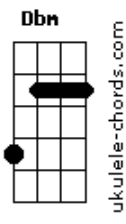

Valquíria Gonzaga - Emanuel

tom:

Intro: D Bm G A A

D
Quando o vento sopra continuo em pé
Bm
Segura em minhas mãos O autor da minha fé
G
Crendo no impossível na força e no poder
A A
Do meu Cristo Emanuel

D
Quando a tempestade cerca o meu lar
Bm
Não me abala o coração estou sempre a orar
G Em
Lembro das promessas do meu novo lar
A A
Lembro de Jesus que acalmou o mar

[Refrão]

D
Deus conosco Emanuel
Gbm7
Conosco Emanuel
G
Creio nos Teus dias
Bm
Creio nos Teus planos
Em A A
Creio na Tua cura

[Solo] D G7M

D
Quando o vento sopra continuo em pé
Bm
Segura em minhas mãos O autor da minha fé
G Em
Crendo no impossível na força e no poder
A A
Do meu Cristo Emanuel

D
Quando a tempestade cerca o meu lar
Bm
Não me abala o coração estou sempre a orar
G Em
Lembro das promessas do meu novo lar
A A

Acordes

Lembro de Jesus que acalmou o mar

[Refrão]

D
Deus conosco Emanuel
Gbm7
Conosco Emanuel
G
Creio nos Teus dias
Bm
Creio nos Teus planos
Em A A
Creio na Tua cura

[Solo] G Gm D A
Bm Bb Bb A A

[Refrão]

D
Deus conosco Emanuel
Gbm7
Conosco Emanuel
G
Creio nos Teus dias
Bm
Creio nos Teus planos
Em A B
Creio na Tua cura

E
Deus conosco Emanuel
Abm7
Conosco Emanuel
A
Creio nos Teus dias
Dbm
Creio nos Teus planos
Gbm B B
Creio na Tua cura

E
Deus conosco Emanuel
Abm7
Conosco Emanuel
A
Creio nos Teus dias
Dbm
Creio nos Teus planos
Gbm B E
Creio na Tua cura