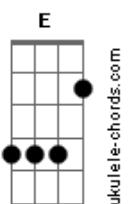

Valquíria Gonzaga - Emanuel

tom:

Intro: D Bm G A A

D
Quando o vento sopra continuo em pé
Bm
Segura em minhas mãos O autor da minha fé
G
Crendo no impossível na força e no poder
A A
Do meu Cristo Emanuel

D
Quando a tempestade cerca o meu lar
Bm
Não me abala o coração estou sempre a orar
G Em
Lembro das promessas do meu novo lar
A A
Lembro de Jesus que acalmou o mar

[Refrão]

D
Deus conosco Emanuel
Gbm7
Conosco Emanuel
G
Creio nos Teus dias
Bm
Creio nos Teus planos
Em A A
Creio na Tua cura

[Solo] D G7M

D
Quando o vento sopra continuo em pé
Bm
Segura em minhas mãos O autor da minha fé
G Em
Crendo no impossível na força e no poder
A A
Do meu Cristo Emanuel

D
Quando a tempestade cerca o meu lar
Bm
Não me abala o coração estou sempre a orar
G Em
Lembro das promessas do meu novo lar
A A

Acordes

Lembro de Jesus que acalmou o mar

[Refrão]

D
Deus conosco Emanuel
Gbm7
Conosco Emanuel
G
Creio nos Teus dias
Bm
Creio nos Teus planos
Em A A
Creio na Tua cura

[Solo] G Gm D A
Bm Bb Bb A A

[Refrão]

D
Deus conosco Emanuel
Gbm7
Conosco Emanuel
G
Creio nos Teus dias
Bm
Creio nos Teus planos
Em A B
Creio na Tua cura

E
Deus conosco Emanuel
Abm7
Conosco Emanuel
A
Creio nos Teus dias
Dbm
Creio nos Teus planos
Gbm B B
Creio na Tua cura

E
Deus conosco Emanuel
Abm7
Conosco Emanuel
A
Creio nos Teus dias
Dbm
Creio nos Teus planos
Gbm B E
Creio na Tua cura