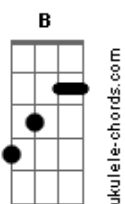

Valquíria Gonzaga - Emanuel

tom:

Intro: D Bm G A A

D
Quando o vento sopra continuo em pé
Bm
Segura em minhas mãos O autor da minha fé
G
Crendo no impossível na força e no poder
A A
Do meu Cristo Emanuel

D
Quando a tempestade cerca o meu lar
Bm
Não me abala o coração estou sempre a orar
G Em
Lembro das promessas do meu novo lar
A A
Lembro de Jesus que acalmou o mar

[Refrão]

D
Deus conosco Emanuel
Gbm7
Conosco Emanuel
G
Creio nos Teus dias
Bm
Creio nos Teus planos
Em A A
Creio na Tua cura

[Solo] D G7M

D
Quando o vento sopra continuo em pé
Bm
Segura em minhas mãos O autor da minha fé
G Em
Crendo no impossível na força e no poder
A A
Do meu Cristo Emanuel

D
Quando a tempestade cerca o meu lar
Bm
Não me abala o coração estou sempre a orar
G Em
Lembro das promessas do meu novo lar
A A

Acordes

Lembro de Jesus que acalmou o mar

[Refrão]

D
Deus conosco Emanuel
Gbm7
Conosco Emanuel
G
Creio nos Teus dias
Bm
Creio nos Teus planos
Em A A
Creio na Tua cura

[Solo] G Gm D A
Bm Bb Bb A A

[Refrão]

D
Deus conosco Emanuel
Gbm7
Conosco Emanuel
G
Creio nos Teus dias
Bm
Creio nos Teus planos
Em A B
Creio na Tua cura

E
Deus conosco Emanuel
Abm7
Conosco Emanuel
A
Creio nos Teus dias
Dbm
Creio nos Teus planos
Gbm B B
Creio na Tua cura

E
Deus conosco Emanuel
Abm7
Conosco Emanuel
A
Creio nos Teus dias
Dbm
Creio nos Teus planos
Gbm B E
Creio na Tua cura