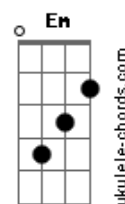

Valquíria Gonzaga - Emanuel

tom:

Intro: D Bm G A A

D
Quando o vento sopra continuo em pé
Bm
Segura em minhas mãos O autor da minha fé
G
Crendo no impossível na força e no poder
A A
Do meu Cristo Emanuel

D
Quando a tempestade cerca o meu lar
Bm
Não me abala o coração estou sempre a orar
G Em
Lembro das promessas do meu novo lar
A A
Lembro de Jesus que acalmou o mar

[Refrão]

D
Deus conosco Emanuel
Gbm7
Conosco Emanuel
G
Creio nos Teus dias
Bm
Creio nos Teus planos
Em A A
Creio na Tua cura

[Solo] D G7M

D
Quando o vento sopra continuo em pé
Bm
Segura em minhas mãos O autor da minha fé
G Em
Crendo no impossível na força e no poder
A A
Do meu Cristo Emanuel

D
Quando a tempestade cerca o meu lar
Bm
Não me abala o coração estou sempre a orar
G Em
Lembro das promessas do meu novo lar
A A

Acordes

Lembro de Jesus que acalmou o mar

[Refrão]

D
Deus conosco Emanuel
Gbm7
Conosco Emanuel
G
Creio nos Teus dias
Bm
Creio nos Teus planos
Em A A
Creio na Tua cura

[Solo] G Gm D A
Bm Bb Bb A A

[Refrão]

D
Deus conosco Emanuel
Gbm7
Conosco Emanuel
G
Creio nos Teus dias
Bm
Creio nos Teus planos
Em A B
Creio na Tua cura

E
Deus conosco Emanuel
Abm7
Conosco Emanuel
A
Creio nos Teus dias
Dbm
Creio nos Teus planos
Gbm B B
Creio na Tua cura

E
Deus conosco Emanuel
Abm7
Conosco Emanuel
A
Creio nos Teus dias
Dbm
Creio nos Teus planos
Gbm B E
Creio na Tua cura