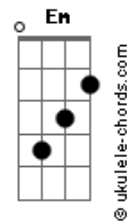

Valquíria Gonzaga - Emanuel

tom:

Intro: D Bm G A A

D
Quando o vento sopra continuo em pé
Bm
Segura em minhas mãos O autor da minha fé
G
Crendo no impossível na força e no poder
A A
Do meu Cristo Emanuel

D
Quando a tempestade cerca o meu lar
Bm
Não me abala o coração estou sempre a orar
G Em
Lembro das promessas do meu novo lar
A A
Lembro de Jesus que acalmou o mar

[Refrão]

D
Deus conosco Emanuel
Gbm7
Conosco Emanuel
G
Creio nos Teus dias
Bm
Creio nos Teus planos
Em A A
Creio na Tua cura

[Solo] D G7M

D
Quando o vento sopra continuo em pé
Bm
Segura em minhas mãos O autor da minha fé
G Em
Crendo no impossível na força e no poder
A A
Do meu Cristo Emanuel

D
Quando a tempestade cerca o meu lar
Bm
Não me abala o coração estou sempre a orar
G Em
Lembro das promessas do meu novo lar
A A

Acordes

Lembro de Jesus que acalmou o mar

[Refrão]

D
Deus conosco Emanuel
Gbm7
Conosco Emanuel
G
Creio nos Teus dias
Bm
Creio nos Teus planos
Em A A
Creio na Tua cura

[Solo] G Gm D A
Bm Bb Bb A A

[Refrão]

D
Deus conosco Emanuel
Gbm7
Conosco Emanuel
G
Creio nos Teus dias
Bm
Creio nos Teus planos
Em A B
Creio na Tua cura

E
Deus conosco Emanuel
Abm7
Conosco Emanuel
A
Creio nos Teus dias
Dbm
Creio nos Teus planos
Gbm B B
Creio na Tua cura

E
Deus conosco Emanuel
Abm7
Conosco Emanuel
A
Creio nos Teus dias
Dbm
Creio nos Teus planos
Gbm B E
Creio na Tua cura