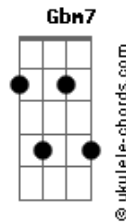

Valquíria Gonzaga - Emanuel

tom:

Intro: D Bm G A A

D
Quando o vento sopra continuo em pé
Bm
Segura em minhas mãos O autor da minha fé
G
Crendo no impossível na força e no poder
A A
Do meu Cristo Emanuel

D
Quando a tempestade cerca o meu lar
Bm
Não me abala o coração estou sempre a orar
G Em
Lembro das promessas do meu novo lar
A A
Lembro de Jesus que acalmou o mar

[Refrão]

D
Deus conosco Emanuel
Gbm7
Conosco Emanuel
G
Creio nos Teus dias
Bm
Creio nos Teus planos
Em A A
Creio na Tua cura

[Solo] D G7M

D
Quando o vento sopra continuo em pé
Bm
Segura em minhas mãos O autor da minha fé
G Em
Crendo no impossível na força e no poder
A A
Do meu Cristo Emanuel

D
Quando a tempestade cerca o meu lar
Bm
Não me abala o coração estou sempre a orar
G Em
Lembro das promessas do meu novo lar
A A

Acordes

Lembro de Jesus que acalmou o mar

[Refrão]

D
Deus conosco Emanuel
Gbm7
Conosco Emanuel
G
Creio nos Teus dias
Bm
Creio nos Teus planos
Em A A
Creio na Tua cura

[Solo] G Gm D A
Bm Bb Bb A A

[Refrão]

D
Deus conosco Emanuel
Gbm7
Conosco Emanuel
G
Creio nos Teus dias
Bm
Creio nos Teus planos
Em A B
Creio na Tua cura

E
Deus conosco Emanuel
Abm7
Conosco Emanuel
A
Creio nos Teus dias
Dbm
Creio nos Teus planos
Gbm B B
Creio na Tua cura

E
Deus conosco Emanuel
Abm7
Conosco Emanuel
A
Creio nos Teus dias
Dbm
Creio nos Teus planos
Gbm B E
Creio na Tua cura