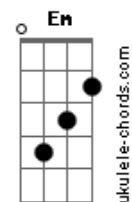

Valquíria Gonzaga - Emanuel

tom:

Intro: D Bm G A A

D
Quando o vento sopra continuo em pé
Bm
Segura em minhas mãos O autor da minha fé
G
Crendo no impossível na força e no poder
A A
Do meu Cristo Emanuel

D
Quando a tempestade cerca o meu lar
Bm
Não me abala o coração estou sempre a orar
G Em
Lembro das promessas do meu novo lar
A A
Lembro de Jesus que acalmou o mar

[Refrão]

D
Deus conosco Emanuel
Gbm7
Conosco Emanuel
G
Creio nos Teus dias
Bm
Creio nos Teus planos
Em A A
Creio na Tua cura

[Solo] D G7M

D
Quando o vento sopra continuo em pé
Bm
Segura em minhas mãos O autor da minha fé
G Em
Crendo no impossível na força e no poder
A A
Do meu Cristo Emanuel

D
Quando a tempestade cerca o meu lar
Bm
Não me abala o coração estou sempre a orar
G Em
Lembro das promessas do meu novo lar
A A

Acordes

Lembro de Jesus que acalmou o mar

[Refrão]

D
Deus conosco Emanuel
Gbm7
Conosco Emanuel
G
Creio nos Teus dias
Bm
Creio nos Teus planos
Em A A
Creio na Tua cura

[Solo] G Gm D A
Bm Bb Bb A A

[Refrão]

D
Deus conosco Emanuel
Gbm7
Conosco Emanuel
G
Creio nos Teus dias
Bm
Creio nos Teus planos
Em A B
Creio na Tua cura

E
Deus conosco Emanuel
Abm7
Conosco Emanuel
A
Creio nos Teus dias
Dbm
Creio nos Teus planos
Gbm B B
Creio na Tua cura

E
Deus conosco Emanuel
Abm7
Conosco Emanuel
A
Creio nos Teus dias
Dbm
Creio nos Teus planos
Gbm B E
Creio na Tua cura