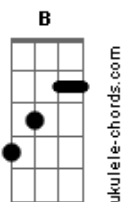

Valquíria Gonzaga - Emanuel

tom:

Intro: D Bm G A A

D
Quando o vento sopra continuo em pé
Bm
Segura em minhas mãos O autor da minha fé
G
Crendo no impossível na força e no poder
A A
Do meu Cristo Emanuel

D
Quando a tempestade cerca o meu lar
Bm
Não me abala o coração estou sempre a orar
G Em
Lembro das promessas do meu novo lar
A A
Lembro de Jesus que acalmou o mar

[Refrão]

D
Deus conosco Emanuel
Gbm7
Conosco Emanuel
G
Creio nos Teus dias
Bm
Creio nos Teus planos
Em A A
Creio na Tua cura

[Solo] D G7M

D
Quando o vento sopra continuo em pé
Bm
Segura em minhas mãos O autor da minha fé
G Em
Crendo no impossível na força e no poder
A A
Do meu Cristo Emanuel

D
Quando a tempestade cerca o meu lar
Bm
Não me abala o coração estou sempre a orar
G Em
Lembro das promessas do meu novo lar
A A

Acordes

Lembro de Jesus que acalmou o mar

[Refrão]

D
Deus conosco Emanuel
Gbm7
Conosco Emanuel
G
Creio nos Teus dias
Bm
Creio nos Teus planos
Em A A
Creio na Tua cura

[Solo] G Gm D A
Bm Bb Bb A A

[Refrão]

D
Deus conosco Emanuel
Gbm7
Conosco Emanuel
G
Creio nos Teus dias
Bm
Creio nos Teus planos
Em A B
Creio na Tua cura

E
Deus conosco Emanuel
Abm7
Conosco Emanuel
A
Creio nos Teus dias
Dbm
Creio nos Teus planos
Gbm B B
Creio na Tua cura

E
Deus conosco Emanuel
Abm7
Conosco Emanuel
A
Creio nos Teus dias
Dbm
Creio nos Teus planos
Gbm B E
Creio na Tua cura