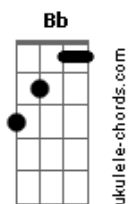

Valquíria Gonzaga - Emanuel

tom:

Intro: D Bm G A A

D
Quando o vento sopra continuo em pé
Bm
Segura em minhas mãos O autor da minha fé
G
Crendo no impossível na força e no poder
A A
Do meu Cristo Emanuel

D
Quando a tempestade cerca o meu lar
Bm
Não me abala o coração estou sempre a orar
G Em
Lembro das promessas do meu novo lar
A A
Lembro de Jesus que acalmou o mar

[Refrão]

D
Deus conosco Emanuel
Gbm7
Conosco Emanuel
G
Creio nos Teus dias
Bm
Creio nos Teus planos
Em A A
Creio na Tua cura

[Solo] D G7M

D
Quando o vento sopra continuo em pé
Bm
Segura em minhas mãos O autor da minha fé
G Em
Crendo no impossível na força e no poder
A A
Do meu Cristo Emanuel

D
Quando a tempestade cerca o meu lar
Bm
Não me abala o coração estou sempre a orar
G Em
Lembro das promessas do meu novo lar
A A

Acordes

Lembro de Jesus que acalmou o mar

[Refrão]

D
Deus conosco Emanuel
Gbm7
Conosco Emanuel
G
Creio nos Teus dias
Bm
Creio nos Teus planos
Em A A
Creio na Tua cura

[Solo] G Gm D A
Bm Bb Bb A A

[Refrão]

D
Deus conosco Emanuel
Gbm7
Conosco Emanuel
G
Creio nos Teus dias
Bm
Creio nos Teus planos
Em A B
Creio na Tua cura

E
Deus conosco Emanuel
Abm7
Conosco Emanuel
A
Creio nos Teus dias
Dbm
Creio nos Teus planos
Gbm B B
Creio na Tua cura

E
Deus conosco Emanuel
Abm7
Conosco Emanuel
A
Creio nos Teus dias
Dbm
Creio nos Teus planos
Gbm B E
Creio na Tua cura