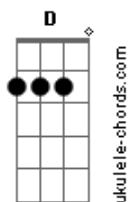

Valquíria Gonzaga - Emanuel

tom:

Intro: D Bm G A A

D
Quando o vento sopra continuo em pé
Bm
Segura em minhas mãos O autor da minha fé
G
Crendo no impossível na força e no poder
A A
Do meu Cristo Emanuel

D
Quando a tempestade cerca o meu lar
Bm
Não me abala o coração estou sempre a orar
G Em
Lembro das promessas do meu novo lar
A A
Lembro de Jesus que acalmou o mar

[Refrão]

D
Deus conosco Emanuel
Gbm7
Conosco Emanuel
G
Creio nos Teus dias
Bm
Creio nos Teus planos
Em A A
Creio na Tua cura

[Solo] D G7M

D
Quando o vento sopra continuo em pé
Bm
Segura em minhas mãos O autor da minha fé
G Em
Crendo no impossível na força e no poder
A A
Do meu Cristo Emanuel

D
Quando a tempestade cerca o meu lar
Bm
Não me abala o coração estou sempre a orar
G Em
Lembro das promessas do meu novo lar
A A

Acordes

Lembro de Jesus que acalmou o mar

[Refrão]

D
Deus conosco Emanuel
Gbm7
Conosco Emanuel
G
Creio nos Teus dias
Bm
Creio nos Teus planos
Em A A
Creio na Tua cura

[Solo] G Gm D A
Bm Bb Bb A A

[Refrão]

D
Deus conosco Emanuel
Gbm7
Conosco Emanuel
G
Creio nos Teus dias
Bm
Creio nos Teus planos
Em A B
Creio na Tua cura

E
Deus conosco Emanuel
Abm7
Conosco Emanuel
A
Creio nos Teus dias
Dbm
Creio nos Teus planos
Gbm B B
Creio na Tua cura

E
Deus conosco Emanuel
Abm7
Conosco Emanuel
A
Creio nos Teus dias
Dbm
Creio nos Teus planos
Gbm B E
Creio na Tua cura