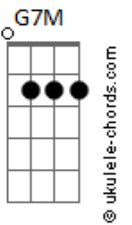

Valquíria Gonzaga - Emanuel

tom:

Intro: D Bm G A A

D
Quando o vento sopra continuo em pé
Bm
Segura em minhas mãos O autor da minha fé
G
Crendo no impossível na força e no poder
A A
Do meu Cristo Emanuel

D
Quando a tempestade cerca o meu lar
Bm
Não me abala o coração estou sempre a orar
G Em
Lembro das promessas do meu novo lar
A A
Lembro de Jesus que acalmou o mar

[Refrão]

D
Deus conosco Emanuel
Gbm7
Conosco Emanuel
G
Creio nos Teus dias
Bm
Creio nos Teus planos
Em A A
Creio na Tua cura

[Solo] D G7M

D
Quando o vento sopra continuo em pé
Bm
Segura em minhas mãos O autor da minha fé
G Em
Crendo no impossível na força e no poder
A A
Do meu Cristo Emanuel

D
Quando a tempestade cerca o meu lar
Bm
Não me abala o coração estou sempre a orar
G Em
Lembro das promessas do meu novo lar
A A

Acordes

Lembro de Jesus que acalmou o mar

[Refrão]

D
Deus conosco Emanuel
Gbm7
Conosco Emanuel
G
Creio nos Teus dias
Bm
Creio nos Teus planos
Em A A
Creio na Tua cura

[Solo] G Gm D A
Bm Bb Bb A A

[Refrão]

D
Deus conosco Emanuel
Gbm7
Conosco Emanuel
G
Creio nos Teus dias
Bm
Creio nos Teus planos
Em A B
Creio na Tua cura

E
Deus conosco Emanuel
Abm7
Conosco Emanuel
A
Creio nos Teus dias
Dbm
Creio nos Teus planos
Gbm B B
Creio na Tua cura

E
Deus conosco Emanuel
Abm7
Conosco Emanuel
A
Creio nos Teus dias
Dbm
Creio nos Teus planos
Gbm B E
Creio na Tua cura