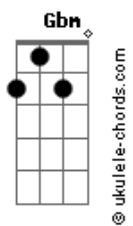

Valquíria Gonzaga - Emanuel

tom:

Intro: D Bm G A A

D
Quando o vento sopra continuo em pé
Bm
Segura em minhas mãos O autor da minha fé
G
Crendo no impossível na força e no poder
A A
Do meu Cristo Emanuel

D
Quando a tempestade cerca o meu lar
Bm
Não me abala o coração estou sempre a orar
G Em
Lembro das promessas do meu novo lar
A A
Lembro de Jesus que acalmou o mar

[Refrão]

D
Deus conosco Emanuel
Gbm7
Conosco Emanuel
G
Creio nos Teus dias
Bm
Creio nos Teus planos
Em A A
Creio na Tua cura

[Solo] D G7M

D
Quando o vento sopra continuo em pé
Bm
Segura em minhas mãos O autor da minha fé
G Em
Crendo no impossível na força e no poder
A A
Do meu Cristo Emanuel

D
Quando a tempestade cerca o meu lar
Bm
Não me abala o coração estou sempre a orar
G Em
Lembro das promessas do meu novo lar
A A

Acordes

Lembro de Jesus que acalmou o mar

[Refrão]

D
Deus conosco Emanuel
Gbm7
Conosco Emanuel
G
Creio nos Teus dias
Bm
Creio nos Teus planos
Em A A
Creio na Tua cura

[Solo] G Gm D A
Bm Bb Bb A A

[Refrão]

D
Deus conosco Emanuel
Gbm7
Conosco Emanuel
G
Creio nos Teus dias
Bm
Creio nos Teus planos
Em A B
Creio na Tua cura

E
Deus conosco Emanuel
Abm7
Conosco Emanuel
A
Creio nos Teus dias
Dbm
Creio nos Teus planos
Gbm B B
Creio na Tua cura

E
Deus conosco Emanuel
Abm7
Conosco Emanuel
A
Creio nos Teus dias
Dbm
Creio nos Teus planos
Gbm B E
Creio na Tua cura