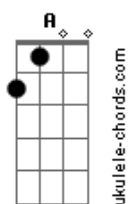

Valquíria Gonzaga - Emanuel

tom:

Intro: D Bm G A A

D
Quando o vento sopra continuo em pé
Bm
Segura em minhas mãos O autor da minha fé
G
Crendo no impossível na força e no poder
A A
Do meu Cristo Emanuel

D
Quando a tempestade cerca o meu lar
Bm
Não me abala o coração estou sempre a orar
G Em
Lembro das promessas do meu novo lar
A A
Lembro de Jesus que acalmou o mar

[Refrão]

D
Deus conosco Emanuel
Gbm7
Conosco Emanuel
G
Creio nos Teus dias
Bm
Creio nos Teus planos
Em A A
Creio na Tua cura

[Solo] D G7M

D
Quando o vento sopra continuo em pé
Bm
Segura em minhas mãos O autor da minha fé
G Em
Crendo no impossível na força e no poder
A A
Do meu Cristo Emanuel

D
Quando a tempestade cerca o meu lar
Bm
Não me abala o coração estou sempre a orar
G Em
Lembro das promessas do meu novo lar
A A

Acordes

Lembro de Jesus que acalmou o mar

[Refrão]

D
Deus conosco Emanuel
Gbm7
Conosco Emanuel
G
Creio nos Teus dias
Bm
Creio nos Teus planos
Em A A
Creio na Tua cura

[Solo] G Gm D A
Bm Bb Bb A A

[Refrão]

D
Deus conosco Emanuel
Gbm7
Conosco Emanuel
G
Creio nos Teus dias
Bm
Creio nos Teus planos
Em A B
Creio na Tua cura

E
Deus conosco Emanuel
Abm7
Conosco Emanuel
A
Creio nos Teus dias
Dbm
Creio nos Teus planos
Gbm B B
Creio na Tua cura

E
Deus conosco Emanuel
Abm7
Conosco Emanuel
A
Creio nos Teus dias
Dbm
Creio nos Teus planos
Gbm B E
Creio na Tua cura