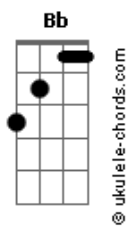

Valquíria Gonzaga - Emanuel

tom:

Intro: D Bm G A A

D
Quando o vento sopra continuo em pé
Bm
Segura em minhas mãos O autor da minha fé
G
Crendo no impossível na força e no poder
A A
Do meu Cristo Emanuel

D
Quando a tempestade cerca o meu lar
Bm
Não me abala o coração estou sempre a orar
G Em
Lembro das promessas do meu novo lar
A A
Lembro de Jesus que acalmou o mar

[Refrão]

D
Deus conosco Emanuel
Gbm7
Conosco Emanuel
G
Creio nos Teus dias
Bm
Creio nos Teus planos
Em A A
Creio na Tua cura

[Solo] D G7M

D
Quando o vento sopra continuo em pé
Bm
Segura em minhas mãos O autor da minha fé
G Em
Crendo no impossível na força e no poder
A A
Do meu Cristo Emanuel

D
Quando a tempestade cerca o meu lar
Bm
Não me abala o coração estou sempre a orar
G Em
Lembro das promessas do meu novo lar
A A

Acordes

Lembro de Jesus que acalmou o mar

[Refrão]

D
Deus conosco Emanuel
Gbm7
Conosco Emanuel
G
Creio nos Teus dias
Bm
Creio nos Teus planos
Em A A
Creio na Tua cura

[Solo] G Gm D A
Bm Bb Bb A A

[Refrão]

D
Deus conosco Emanuel
Gbm7
Conosco Emanuel
G
Creio nos Teus dias
Bm
Creio nos Teus planos
Em A B
Creio na Tua cura

E
Deus conosco Emanuel
Abm7
Conosco Emanuel
A
Creio nos Teus dias
Dbm
Creio nos Teus planos
Gbm B B
Creio na Tua cura

E
Deus conosco Emanuel
Abm7
Conosco Emanuel
A
Creio nos Teus dias
Dbm
Creio nos Teus planos
Gbm B E
Creio na Tua cura