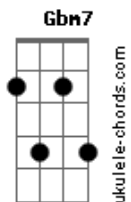

Valquíria Gonzaga - Emanuel

tom:

Intro: D Bm G A A

D
Quando o vento sopra continuo em pé
Bm
Segura em minhas mãos O autor da minha fé
G
Crendo no impossível na força e no poder
A A
Do meu Cristo Emanuel

D
Quando a tempestade cerca o meu lar
Bm
Não me abala o coração estou sempre a orar
G Em
Lembro das promessas do meu novo lar
A A
Lembro de Jesus que acalmou o mar

[Refrão]

D
Deus conosco Emanuel
Gbm7
Conosco Emanuel
G
Creio nos Teus dias
Bm
Creio nos Teus planos
Em A A
Creio na Tua cura

[Solo] D G7M

D
Quando o vento sopra continuo em pé
Bm
Segura em minhas mãos O autor da minha fé
G Em
Crendo no impossível na força e no poder
A A
Do meu Cristo Emanuel

D
Quando a tempestade cerca o meu lar
Bm
Não me abala o coração estou sempre a orar
G Em
Lembro das promessas do meu novo lar
A A

Acordes

Lembro de Jesus que acalmou o mar

[Refrão]

D
Deus conosco Emanuel
Gbm7
Conosco Emanuel
G
Creio nos Teus dias
Bm
Creio nos Teus planos
Em A A
Creio na Tua cura

[Solo] G Gm D A
Bm Bb Bb A A

[Refrão]

D
Deus conosco Emanuel
Gbm7
Conosco Emanuel
G
Creio nos Teus dias
Bm
Creio nos Teus planos
Em A B
Creio na Tua cura

E
Deus conosco Emanuel
Abm7
Conosco Emanuel
A
Creio nos Teus dias
Dbm
Creio nos Teus planos
Gbm B B
Creio na Tua cura

E
Deus conosco Emanuel
Abm7
Conosco Emanuel
A
Creio nos Teus dias
Dbm
Creio nos Teus planos
Gbm B E
Creio na Tua cura