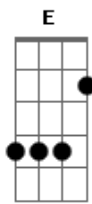

© ukulele-chords.com