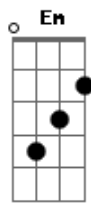

© ukulele-chords.com