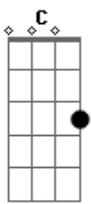

Valquíria Gonzaga - Cego Bartimeu

tom:

Intro: G D Em G
C Em7 Am7 D

G D
Vou contar uma história
Em G
Do pobre cego bartimeu
C Em7
Que pela fé e persistência
Am7 D
Sua benção recebeu

G D
Saíndo de jericó
Em G
Jesus seguia a caminhar
C Em7
E um grande multidão
Am7 D
Estava a lhe acompanhar

G D
E Bartimeu assim que ouviu
Em G
Passar a grande multidão
C Em7
Ao saber que era Jesus
Am7 D
Em alta voz ficou a clamar

[Pré-Refrão]

Em Bm C Bm
Oh, filho de Davi tenha compaixão de mim
Am C Fadd9 D
E todos o repreendiam vê se cala Bartimeu
Em Bm C Bm
Mas ele clamava mais dizendo: oh filho de Davi
Am7 Bm7 C D G G G
Tenhas com ? pai - xão de mim

G D Em G
Então Jesus parou e o cego ele chamou
C Em7 Am7 D

Sua capa foi lançada e então logo levantou
G D Em G
Chegando até Jesus ele, Cristo perguntou
C Em7
O que queres que eu te faça?
Fadd9 D
Que eu veja meu Senhor

Em Bm C Bm
Então Jesus falou: vai a tua fé te salvou
Am7 Bm7 C D G G G
E o ce - go en ? xer - gou

[Refrão]

C D D Bm Em
Tenhas fé faça como Bartimeu
C D D Bm Em
Tenhas fé creia no filho de Deus
Am7 D D
Acredite não desista
Bm Em
Jesus Cristo te convida
Am7 D G G G
Tenhas fé faça como Bartimeu

[Solo]

C D D Bm Em
C D D Bm Em
Am D D Bm Em
Am D G G G

[Refrão]

C D D Bm Em
Tenhas fé faça como Bartimeu
C D D Bm Em
Tenhas fé creia no filho de Deus
Am7 D D
Acredite não desista
Bm Em
Jesus Cristo te convida
Am7 D G D Em
Tenhas fé creia no filho de Deus
Am7 D G G G
Tenhas fé creia no filho de Deus

Acordes

© ukulele-chords.com