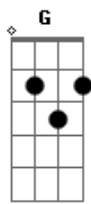

Valquíria Gonzaga - Cego Bartimeu

tom:

Intro: G D Em G
C Em7 Am7 D

G D
Vou contar uma história
Em G
Do pobre cego bartimeu
C Em7
Que pela fé e persistência
Am7 D
Sua benção recebeu

G D
Saíndo de jericó
Em G
Jesus seguia a caminhar
C Em7
E um grande multidão
Am7 D
Estava a lhe acompanhar

G D
E Bartimeu assim que ouviu
Em G
Passar a grande multidão
C Em7
Ao saber que era Jesus
Am7 D
Em alta voz ficou a clamar

[Pré-Refrão]

Em Bm C Bm
Oh, filho de Davi tenha compaixão de mim
Am C Fadd9 D
E todos o repreendiam vê se cala Bartimeu
Em Bm C Bm
Mas ele clamava mais dizendo: oh filho de Davi
Am7 Bm7 C D G G G
Tenhas com ? pai - xão de mim

G D Em G
Então Jesus parou e o cego ele chamou
C Em7 Am7 D

Sua capa foi lançada e então logo levantou
G D Em G
Chegando até Jesus ele, Cristo perguntou
C Em7
O que queres que eu te faça?
Fadd9 D
Que eu veja meu Senhor

Em Bm C Bm
Então Jesus falou: vai a tua fé te salvou
Am7 Bm7 C D G G G
E o ce - go en ? xer - gou

[Refrão]

C D D Bm Em
Tenhas fé faça como Bartimeu
C D D Bm Em
Tenhas fé creia no filho de Deus
Am7 D D
Acredite não desista
Bm Em
Jesus Cristo te convida
Am7 D G G G
Tenhas fé faça como Bartimeu

[Solo]

C D D Bm Em
C D D Bm Em
Am D D Bm Em
Am D G G G

[Refrão]

C D D Bm Em
Tenhas fé faça como Bartimeu
C D D Bm Em
Tenhas fé creia no filho de Deus
Am7 D D
Acredite não desista
Bm Em
Jesus Cristo te convida
Am7 D G D Em
Tenhas fé creia no filho de Deus
Am7 D G G G
Tenhas fé creia no filho de Deus

Acordes

© ukulele-chords.com

© ukulele-chords.com

© ukulele-chords.com

© ukulele-chords.com

© ukulele-chords.com

© ukulele-chords.com

© ukulele-chords.com

© ukulele-chords.com

© ukulele-chords.com

© ukulele-chords.com

© ukulele-chords.com