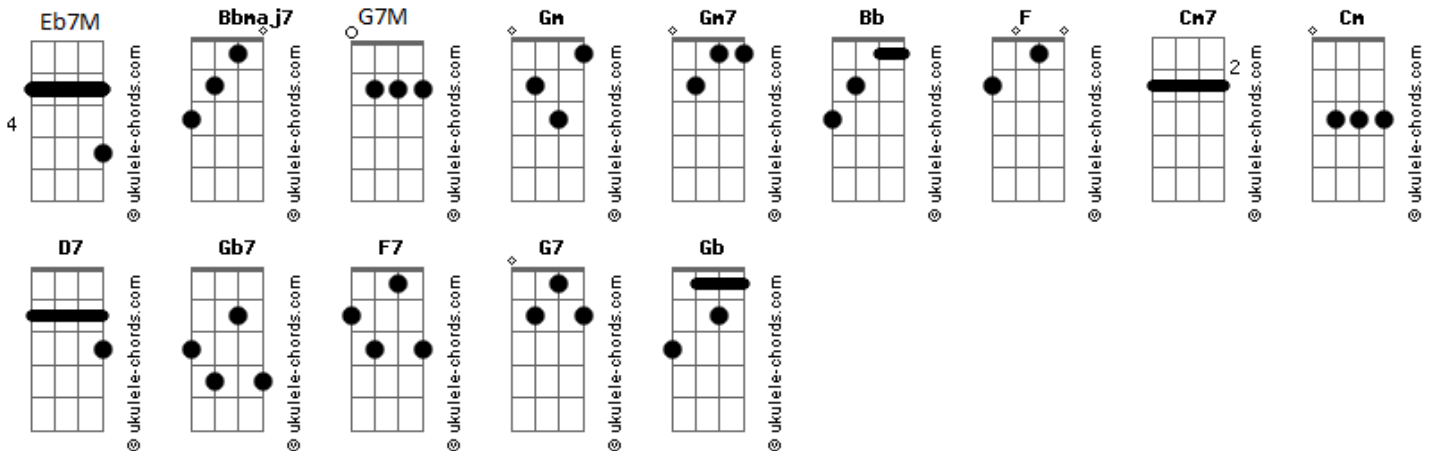

# VALORANT - Casa de Vidro

tom:

Intro: Gm7 Bb F Eb7M Cm7 Cm Am- D7

[Primeira Parte]

Nesta casa  
 Não tem porta nem morada  
 As janelas são fechadas  
 Guardam tudo que restou

[Refrão]

Mandei um recado à Lua  
 Que agora é só tua  
 Mas a ela não chegou  
 Dizia que encontrei um passarinho  
 Que não queria andar sozinho  
 Neste céu que se fechou

( Gm7 Bb F Eb7M Cm7 Cm Am- D7 )

[Segunda Parte]

## Acordes

Nesta casa  
 Não tem porta nem morada  
 As janelas são fechadas  
 Guardam tudo que restou

[Terceira Parte]

Só quero  
 Encontrar o meu destino  
 Sem saber bem o caminho  
 De quem, por aqui, passou