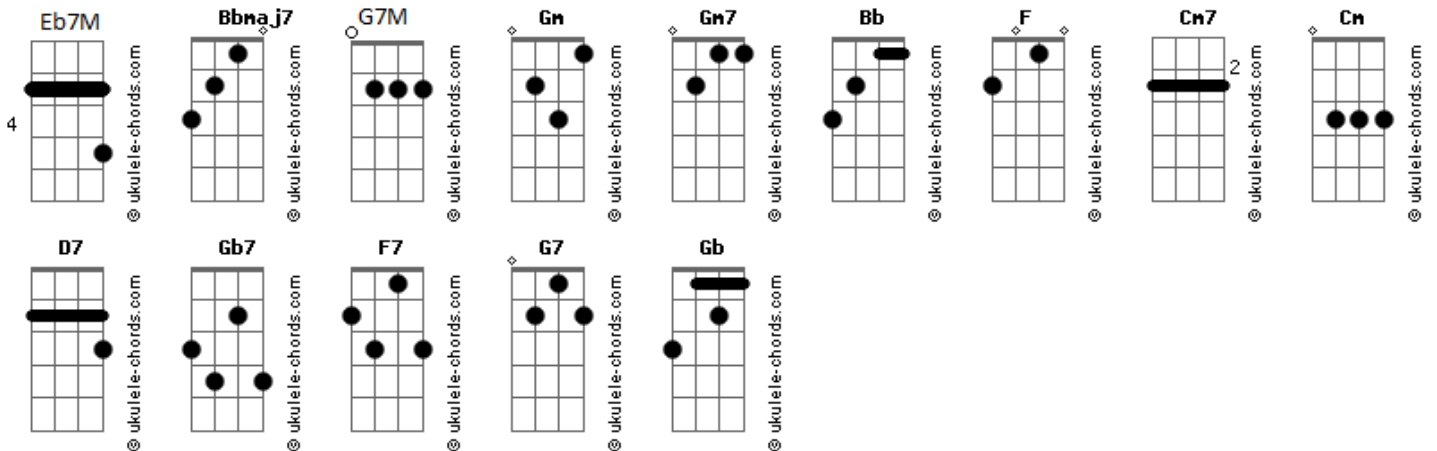

VALORANT - Casa de Vidro

tom:

Intro: Gm7 Bb F Eb7M Cm7 Cm Am- D7

[Primeira Parte]

Nesta casa
 Não tem porta nem morada
 As janelas são fechadas
 Guardam tudo que restou

[Refrão]

Mandei um recado à Lua
 Que agora é só tua
 Mas a ela não chegou
 Dizia que encontrei um passarinho
 Que não queria andar sozinho
 Neste céu que se fechou

(Gm7 Bb F Eb7M Cm7 Cm Am- D7)

[Segunda Parte]

Acordes

Nesta casa
 Não tem porta nem morada
 As janelas são fechadas
 Guardam tudo que restou

[Terceira Parte]

Só quero
 Encontrar o meu destino
 Sem saber bem o caminho
 De quem, por aqui, passou

[Final]

Alvorada que chegou
 Alvorada que mudou
 Alvorada que chegou
 Alvorada
 Que ficou