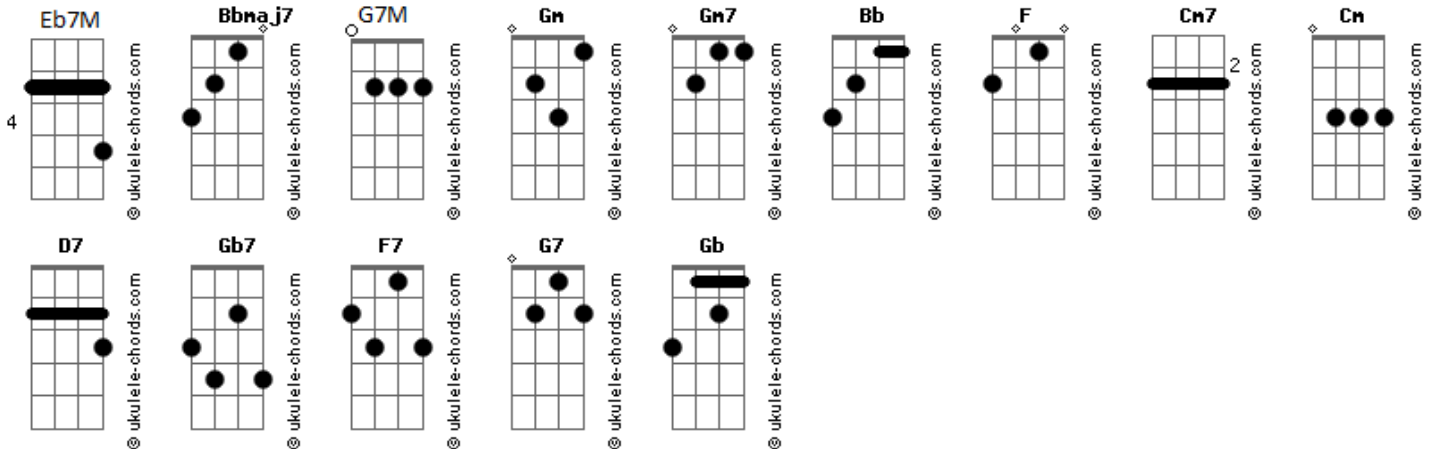

VALORANT - Casa de Vidro

tom:

Intro: Gm7 Bb F Eb7M Cm7 Cm Am- D7

[Primeira Parte]

Nesta casa
 Não tem porta nem morada
 As janelas são fechadas
 Guardam tudo que restou

[Refrão]

Mandei um recado à Lua
 Que agora é só tua
 Mas a ela não chegou
 Dizia que encontrei um passarinho
 Que não queria andar sozinho
 Neste céu que se fechou

(Gm7 Bb F Eb7M Cm7 Cm Am- D7)

[Segunda Parte]

Acordes

Nesta casa
 Não tem porta nem morada
 As janelas são fechadas
 Guardam tudo que restou

[Terceira Parte]

Só quero
 Encontrar o meu destino
 Sem saber bem o caminho
 De quem, por aqui, passou

[Final]

Alvorada que chegou
 Alvorada que mudou
 Alvorada que chegou
 Alvorada
 Que ficou