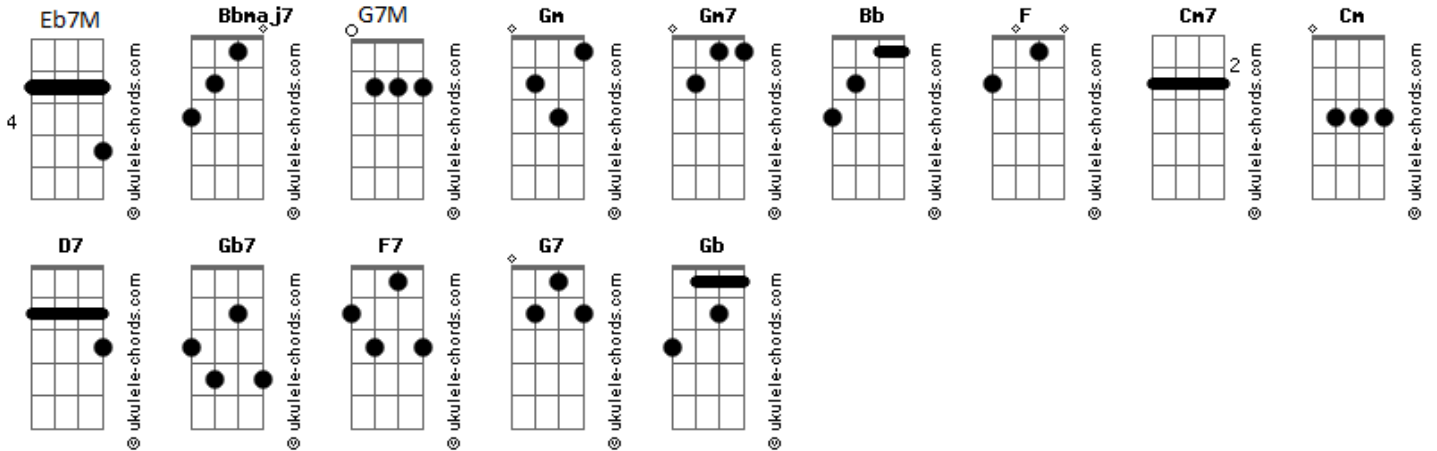

VALORANT - Casa de Vidro

tom:

Intro: Gm7 Bb F Eb7M Cm7 Cm Am- D7

[Primeira Parte]

Nesta casa
 Não tem porta nem morada
 As janelas são fechadas
 Guardam tudo que restou

[Refrão]

Mandei um recado à Lua
 Que agora é só tua
 Mas a ela não chegou
 Dizia que encontrei um passarinho
 Que não queria andar sozinho
 Neste céu que se fechou

(Gm7 Bb F Eb7M Cm7 Cm Am- D7)

[Segunda Parte]

Acordes

Nesta casa
 Não tem porta nem morada
 As janelas são fechadas
 Guardam tudo que restou

[Terceira Parte]

Só quero
 Encontrar o meu destino
 Sem saber bem o caminho
 De quem, por aqui, passou

[Final]

Alvorada que chegou
 Alvorada que mudou
 Alvorada que chegou
 Alvorada
 Que ficou