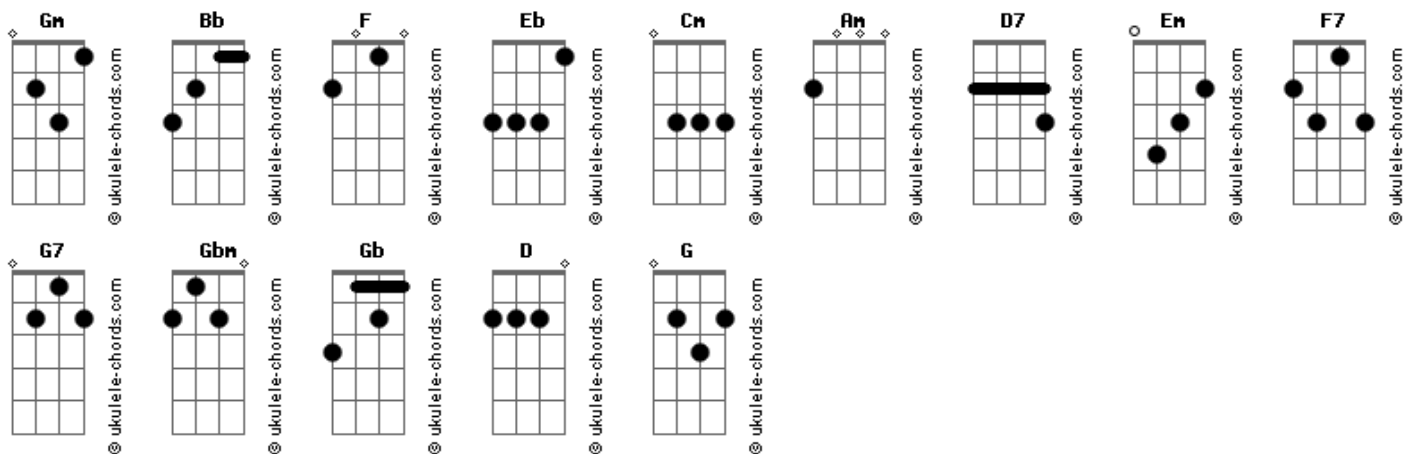

# VALORANT - Casa de Vidro

tom:

Intro: Gm Bb F Eb Cm Am D7

[Primeira Parte]

Nesta casa  
 Não tem porta nem morada  
 As janelas são fechadas  
 Guardam tudo que restou

[Refrão]

Mandei um recado à Lua  
 Que agora é só tua  
 Mas a ela não chegou  
 Dizia que encontrei um passarinho  
 Que não queria andar sozinho  
 Neste céu que se fechou

( Gm Bb F Eb Cm Am D7 )

[Segunda Parte]

## Acordes

Nesta casa  
 Não tem porta nem morada  
 As janelas são fechadas  
 Guardam tudo que restou

[Terceira Parte]

Só quero  
 Encontrar o meu destino  
 Sem saber bem o caminho  
 De quem, por aqui, passou