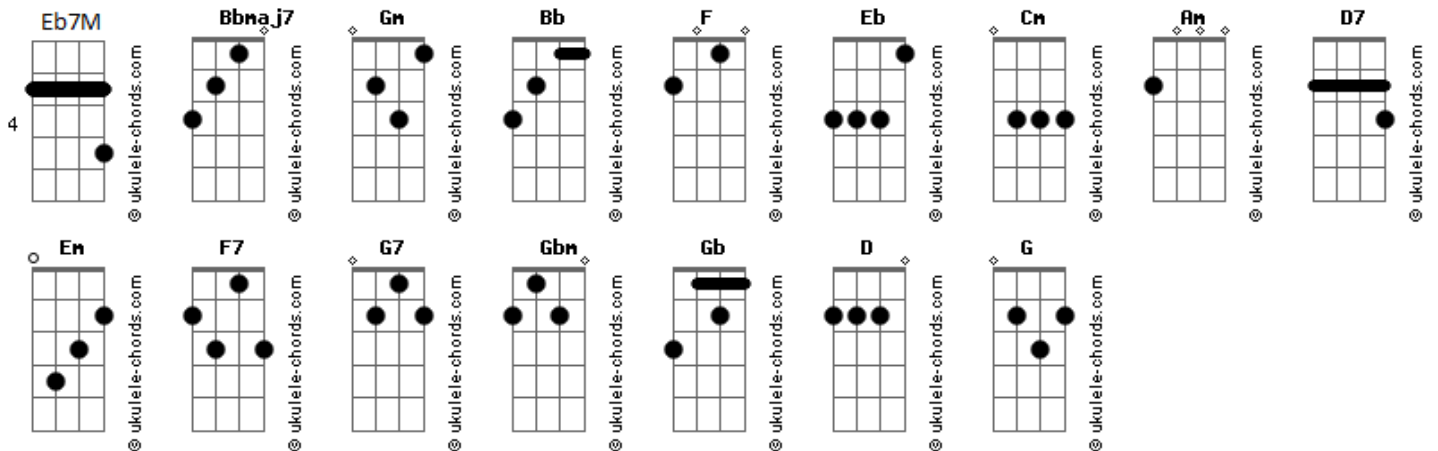

# VALORANT - Casa de Vidro

tom:

Intro: Gm Bb F Eb Cm Am D7

[Primeira Parte]

Nesta casa  
 Não tem porta nem morada  
 As janelas são fechadas  
 Guardam tudo que restou

[Refrão]

Mandei um recado à Lua  
 Que agora é só tua  
 Mas a ela não chegou  
 Dizia que encontrei um passarinho  
 Que não queria andar sozinho  
 Neste céu que se fechou

( Gm Bb F Eb Cm Am D7 )

[Segunda Parte]

## Acordes

Nesta casa  
 Não tem porta nem morada  
 As janelas são fechadas  
 Guardam tudo que restou

[Terceira Parte]

Só quero  
 Encontrar o meu destino  
 Sem saber bem o caminho  
 De quem, por aqui, passou