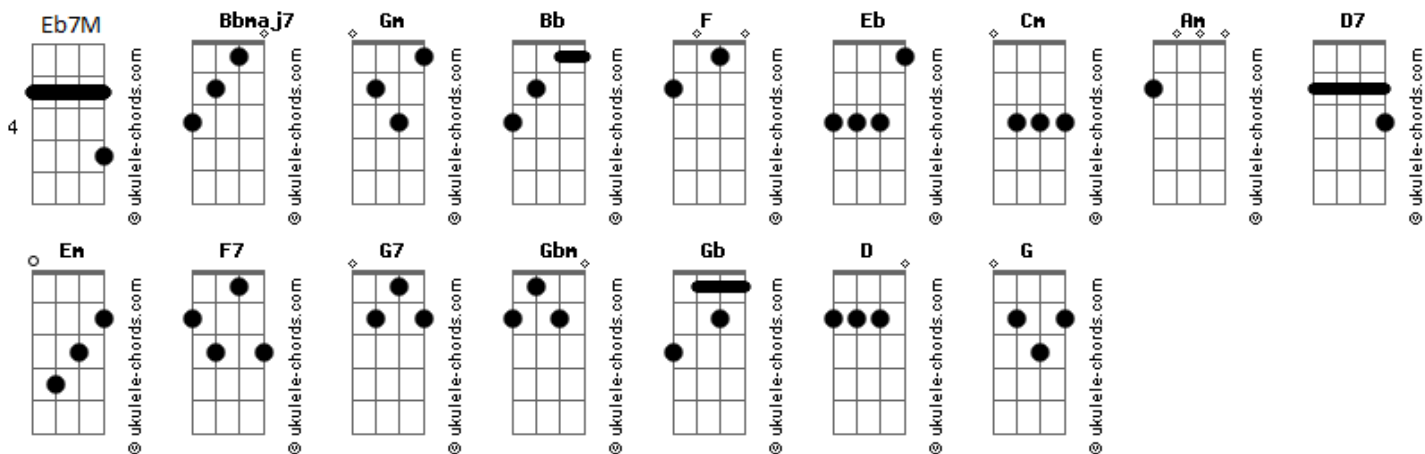

VALORANT - Casa de Vidro

tom:

Intro: Gm Bb F Eb Cm Am D7

[Primeira Parte]

Nesta casa
 Não tem porta nem morada
 As janelas são fechadas
 Guardam tudo que restou

[Refrão]

Mandei um recado à Lua
 Que agora é só tua
 Mas a ela não chegou
 Dizia que encontrei um passarinho
 Que não queria andar sozinho
 Neste céu que se fechou

(Gm Bb F Eb Cm Am D7)

[Segunda Parte]

Acordes

Nesta casa
 Não tem porta nem morada
 As janelas são fechadas
 Guardam tudo que restou

[Terceira Parte]

Só quero
 Encontrar o meu destino
 Sem saber bem o caminho
 De quem, por aqui, passou

[Final]

Alvorada que chegou
 Alvorada que mudou
 Alvorada que chegou
 Alvorada
 Que ficou