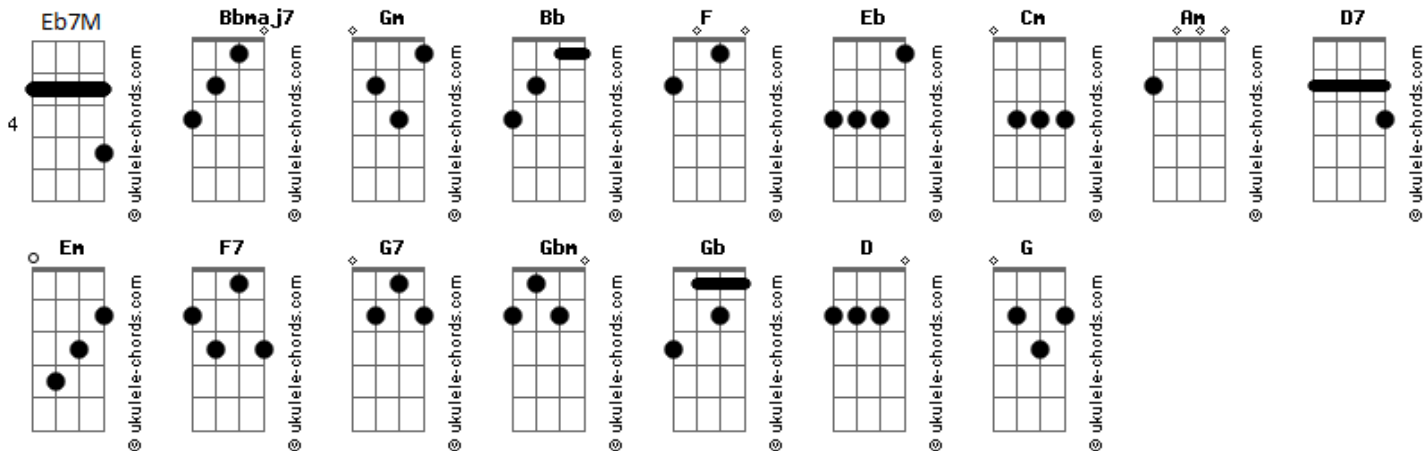

VALORANT - Casa de Vidro

tom:

Intro: Gm Bb F Eb Cm Am D7

[Primeira Parte]

Nesta casa
 Não tem porta nem morada
 As janelas são fechadas
 Guardam tudo que restou

[Refrão]

Mandei um recado à Lua
 Que agora é só tua
 Mas a ela não chegou
 Dizia que encontrei um passarinho
 Que não queria andar sozinho
 Neste céu que se fechou

(Gm Bb F Eb Cm Am D7)

[Segunda Parte]

Acordes

Nesta casa
 Não tem porta nem morada
 As janelas são fechadas
 Guardam tudo que restou

[Terceira Parte]

Só quero
 Encontrar o meu destino
 Sem saber bem o caminho
 De quem, por aqui, passou

[Final]

Alvorada que chegou
 Alvorada que mudou
 Alvorada que chegou
 Alvorada
 Que ficou