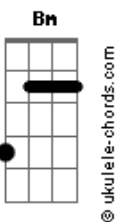

Valis - Tempo

tom:

Bm (forma dos acordes no tom de Bbm)

Capostrate na 1ª casa

Intro: Am C G F E
Am C G F E

[Primeira Parte]

Am C
Um carro amarelo
G F E
Seguindo a sua estrada
Am C
Um homem sem chinelo
G F E Am
Bebendo sua água

C
Um boi de cor laranja
G F E
Comendo a sua grama
Am C
Um poste sem lanterna
G F E Am
Pertinho da janela

G C
Parede branca, céu azul
F E
O tempo passa sem passar
Am G C
Dourado vivo, lindo lírio
F E Am G C (F E)
O tempo fica pra rouba_____r

Am C G
Toda calma que me acompanha
F E
Toda melodia que me acalma
Am C G
Toda brisa que refresca
F E
Toda página que me assola

Am G C
O tempo vai, o tempo vem
F E
Sem nem olhar a quem
Am G Cadd9
Sem dizer ao menos um oi
E
O tempo já se foi

[Pré-Refrão]

Am G
Mas ele deixou um presente
C F E
Seu mais profundo adeus
Am G Cadd9
Comprido e imortal

Acordes

F E
Meu amigo desleal
Am G
Mas ele deixou um presente
C F E
Seu mais profundo adeus
Am G Cadd9
Comprido e imortal
E E7
Meu amigo desleal

[Refrão]

Am G
Esse tempo já se foi, esse tempo já se foi
C F E
Esse tempo já se foi
Am G
O seu tempo já se foi, o seu tempo já se foi
C F E
O seu tempo já se foi
Am G
E o nosso tempo já se foi, o nosso tempo já se foi
C F E
O nosso tempo já se foi
Am G
Esse tempo já se foi, esse tempo já se foi
C F E
Esse tempo já se fo__i

[Ponte]

Am C
Não adianta chorar
G F E Am C
Porque o tempo nunca vai parar, ou voltar
G F E
Pra corrigir seus erros ou
Am C (G F E)
Reviver momentos

[Refrão Final]

Am G
Esse tempo já se foi, esse tempo já se foi
C F E
Esse tempo já se foi
Am G
O seu tempo já se foi, o seu tempo já se foi
C F E
O seu tempo já se foi
Am G
E o nosso tempo já se foi, o nosso tempo já se foi
C F E
O nosso tempo já se foi
Am G
Esse tempo já se foi, esse tempo já se foi
C F E
Esse tempo já se fo__i

[Final] Am