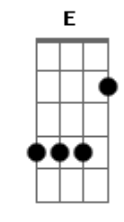

Valis - Tempo

tom:

Bm (forma dos acordes no tom de Bbm)

Capostrate na 1ª casa

Intro: Am C G F E
Am C G F E

[Primeira Parte]

Am C
Um carro amarelo
G F E
Seguindo a sua estrada
Am C
Um homem sem chinelo
G F E Am
Bebendo sua água

C
Um boi de cor laranja
G F E
Comendo a sua grama
Am C
Um poste sem lanterna
G F E Am
Pertinho da janela

G C
Parede branca, céu azul
F E
O tempo passa sem passar
Am G C
Dourado vivo, lindo lírio
F E Am G C (F E)
O tempo fica pra rouba_____r

Am C G
Toda calma que me acompanha
F E
Toda melodia que me acalma
Am C G
Toda brisa que refresca
F E
Toda página que me assola

Am G C
O tempo vai, o tempo vem
F E
Sem nem olhar a quem
Am G Cadd9
Sem dizer ao menos um oi
E
O tempo já se foi

[Pré-Refrão]

Am G
Mas ele deixou um presente
C F E
Seu mais profundo adeus
Am G Cadd9
Comprido e imortal

Acordes

F E
Meu amigo desleal
Am G
Mas ele deixou um presente
C F E
Seu mais profundo adeus
Am G Cadd9
Comprido e imortal
E E7
Meu amigo desleal

[Refrão]

Am G
Esse tempo já se foi, esse tempo já se foi
C F E
Esse tempo já se foi
Am G
O seu tempo já se foi, o seu tempo já se foi
C F E
O seu tempo já se foi
Am G
E o nosso tempo já se foi, o nosso tempo já se foi
C F E
O nosso tempo já se foi
Am G
Esse tempo já se foi, esse tempo já se foi
C F E
Esse tempo já se fo__i

[Ponte]

Am C
Não adianta chorar
G F E Am C
Porque o tempo nunca vai parar, ou voltar
G F E
Pra corrigir seus erros ou
Am C (G F E)
Reviver momentos

[Refrão Final]

Am G
Esse tempo já se foi, esse tempo já se foi
C F E
Esse tempo já se foi
Am G
O seu tempo já se foi, o seu tempo já se foi
C F E
O seu tempo já se foi
Am G
E o nosso tempo já se foi, o nosso tempo já se foi
C F E
O nosso tempo já se foi
Am G
Esse tempo já se foi, esse tempo já se foi
C F E
Esse tempo já se fo__i

[Final] Am