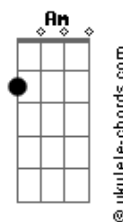

Valis - Tempo

tom:

Bm (forma dos acordes no tom de Bbm)

Capostrate na 1ª casa

Intro: Am C G F E
Am C G F E

[Primeira Parte]

Am C
Um carro amarelo
G F E
Seguindo a sua estrada
Am C
Um homem sem chinelo
G F E Am
Bebendo sua água

C
Um boi de cor laranja
G F E
Comendo a sua grama
Am C
Um poste sem lanterna
G F E Am
Pertinho da janela

G C
Parede branca, céu azul
F E
O tempo passa sem passar
Am G C
Dourado vivo, lindo lírio
F E Am G C (F E)
O tempo fica pra rouba_____r

Am C G
Toda calma que me acompanha
F E
Toda melodia que me acalma
Am C G
Toda brisa que refresca
F E
Toda página que me assola

Am G C
O tempo vai, o tempo vem
F E
Sem nem olhar a quem
Am G Cadd9
Sem dizer ao menos um oi
E
O tempo já se foi

[Pré-Refrão]

Am G
Mas ele deixou um presente
C F E
Seu mais profundo adeus
Am G Cadd9
Comprido e imortal

Acordes

F E
Meu amigo desleal
Am G
Mas ele deixou um presente
C F E
Seu mais profundo adeus
Am G Cadd9
Comprido e imortal
E E7
Meu amigo desleal

[Refrão]

Am G
Esse tempo já se foi, esse tempo já se foi
C F E
Esse tempo já se foi
Am G
O seu tempo já se foi, o seu tempo já se foi
C F E
O seu tempo já se foi
Am G
E o nosso tempo já se foi, o nosso tempo já se foi
C F E
O nosso tempo já se foi
Am G
Esse tempo já se foi, esse tempo já se foi
C F E
Esse tempo já se fo__i

[Ponte]

Am C
Não adianta chorar
G F E Am C
Porque o tempo nunca vai parar, ou voltar
G F E
Pra corrigir seus erros ou
Am C (G F E)
Reviver momentos

[Refrão Final]

Am G
Esse tempo já se foi, esse tempo já se foi
C F E
Esse tempo já se foi
Am G
O seu tempo já se foi, o seu tempo já se foi
C F E
O seu tempo já se foi
Am G
E o nosso tempo já se foi, o nosso tempo já se foi
C F E
O nosso tempo já se foi
Am G
Esse tempo já se foi, esse tempo já se foi
C F E
Esse tempo já se fo__i

[Final] Am