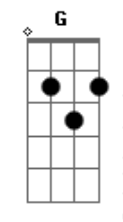

Valis - Tempo

tom:

Bm (forma dos acordes no tom de Bbm)

Capostrate na 1ª casa

Intro: Am C G F E
Am C G F E

[Primeira Parte]

Am C
Um carro amarelo
G F E
Seguindo a sua estrada
Am C
Um homem sem chinelo
G F E Am
Bebendo sua água

C
Um boi de cor laranja
G F E
Comendo a sua grama
Am C
Um poste sem lanterna
G F E Am
Pertinho da janela

G C
Parede branca, céu azul
F E
O tempo passa sem passar
Am G C
Dourado vivo, lindo lírio
F E Am G C (F E)
O tempo fica pra rouba_____r

Am C G
Toda calma que me acompanha
F E
Toda melodia que me acalma
Am C G
Toda brisa que refresca
F E
Toda página que me assola

Am G C
O tempo vai, o tempo vem
F E
Sem nem olhar a quem
Am G Cadd9
Sem dizer ao menos um oi
E
O tempo já se foi

[Pré-Refrão]

Am G
Mas ele deixou um presente
C F E
Seu mais profundo adeus
Am G Cadd9
Comprido e imortal

Acordes

F E
Meu amigo desleal
Am G
Mas ele deixou um presente
C F E
Seu mais profundo adeus
Am G Cadd9
Comprido e imortal
E E7
Meu amigo desleal

[Refrão]

Am G
Esse tempo já se foi, esse tempo já se foi
C F E
Esse tempo já se foi
Am G
O seu tempo já se foi, o seu tempo já se foi
C F E
O seu tempo já se foi
Am G
E o nosso tempo já se foi, o nosso tempo já se foi
C F E
O nosso tempo já se foi
Am G
Esse tempo já se foi, esse tempo já se foi
C F E
Esse tempo já se fo__i

[Ponte]

Am C
Não adianta chorar
G F E Am C
Porque o tempo nunca vai parar, ou voltar
G F E
Pra corrigir seus erros ou
Am C (G F E)
Reviver momentos

[Refrão Final]

Am G
Esse tempo já se foi, esse tempo já se foi
C F E
Esse tempo já se foi
Am G
O seu tempo já se foi, o seu tempo já se foi
C F E
O seu tempo já se foi
Am G
E o nosso tempo já se foi, o nosso tempo já se foi
C F E
O nosso tempo já se foi
Am G
Esse tempo já se foi, esse tempo já se foi
C F E
Esse tempo já se fo__i

[Final] Am