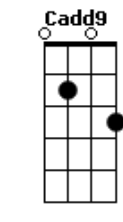

Valis - Tempo

tom:

Bm (forma dos acordes no tom de Bbm)

Capostrate na 1ª casa

Intro: Am C G F E
Am C G F E

[Primeira Parte]

Am C
Um carro amarelo
G F E
Seguindo a sua estrada
Am C
Um homem sem chinelo
G F E Am
Bebendo sua água

C
Um boi de cor laranja
G F E
Comendo a sua grama
Am C
Um poste sem lanterna
G F E Am
Pertinho da janela

G C
Parede branca, céu azul
F E
O tempo passa sem passar
Am G C
Dourado vivo, lindo lírio
F E Am G C (F E)
O tempo fica pra rouba_____r

Am C G
Toda calma que me acompanha
F E
Toda melodia que me acalma
Am C G
Toda brisa que refresca
F E
Toda página que me assola

Am G C
O tempo vai, o tempo vem
F E
Sem nem olhar a quem
Am G Cadd9
Sem dizer ao menos um oi
E
O tempo já se foi

[Pré-Refrão]

Am G
Mas ele deixou um presente
C F E
Seu mais profundo adeus
Am G Cadd9
Comprido e imortal

Acordes

F E
Meu amigo desleal
Am G
Mas ele deixou um presente
C F E
Seu mais profundo adeus
Am G Cadd9
Comprido e imortal
E E7
Meu amigo desleal

[Refrão]

Am G
Esse tempo já se foi, esse tempo já se foi
C F E
Esse tempo já se foi
Am G
O seu tempo já se foi, o seu tempo já se foi
C F E
O seu tempo já se foi
Am G
E o nosso tempo já se foi, o nosso tempo já se foi
C F E
O nosso tempo já se foi
Am G
Esse tempo já se foi, esse tempo já se foi
C F E
Esse tempo já se fo__i

[Ponte]

Am C
Não adianta chorar
G F E Am C
Porque o tempo nunca vai parar, ou voltar
G F E
Pra corrigir seus erros ou
Am C (G F E)
Reviver momentos

[Refrão Final]

Am G
Esse tempo já se foi, esse tempo já se foi
C F E
Esse tempo já se foi
Am G
O seu tempo já se foi, o seu tempo já se foi
C F E
O seu tempo já se foi
Am G
E o nosso tempo já se foi, o nosso tempo já se foi
C F E
O nosso tempo já se foi
Am G
Esse tempo já se foi, esse tempo já se foi
C F E
Esse tempo já se fo__i

[Final] Am