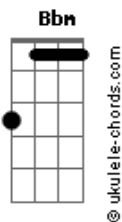

Valis - Tempo

tom:

Bm (forma dos acordes no tom de Bbm)

Capostrate na 1ª casa

Intro: Am C G F E
Am C G F E

[Primeira Parte]

Am C
Um carro amarelo
G F E
Seguindo a sua estrada
Am C
Um homem sem chinelo
G F E Am
Bebendo sua água

C
Um boi de cor laranja
G F E
Comendo a sua grama
Am C
Um poste sem lanterna
G F E Am
Pertinho da janela

G C
Parede branca, céu azul
F E
O tempo passa sem passar
Am G C
Dourado vivo, lindo lírio
F E Am G C (F E)
O tempo fica pra rouba_____r

Am C G
Toda calma que me acompanha
F E
Toda melodia que me acalma
Am C G
Toda brisa que refresca
F E
Toda página que me assola

Am G C
O tempo vai, o tempo vem
F E
Sem nem olhar a quem
Am G Cadd9
Sem dizer ao menos um oi
E
O tempo já se foi

[Pré-Refrão]

Am G
Mas ele deixou um presente
C F E
Seu mais profundo adeus
Am G Cadd9
Comprido e imortal

Acordes

F E
Meu amigo desleal
Am G
Mas ele deixou um presente
C F E
Seu mais profundo adeus
Am G Cadd9
Comprido e imortal
E E7
Meu amigo desleal

[Refrão]

Am G
Esse tempo já se foi, esse tempo já se foi
C F E
Esse tempo já se foi
Am G
O seu tempo já se foi, o seu tempo já se foi
C F E
O seu tempo já se foi
Am G
E o nosso tempo já se foi, o nosso tempo já se foi
C F E
O nosso tempo já se foi
Am G
Esse tempo já se foi, esse tempo já se foi
C F E
Esse tempo já se fo__i

[Ponte]

Am C
Não adianta chorar
G F E Am C
Porque o tempo nunca vai parar, ou voltar
G F E
Pra corrigir seus erros ou
Am C (G F E)
Reviver momentos

[Refrão Final]

Am G
Esse tempo já se foi, esse tempo já se foi
C F E
Esse tempo já se foi
Am G
O seu tempo já se foi, o seu tempo já se foi
C F E
O seu tempo já se foi
Am G
E o nosso tempo já se foi, o nosso tempo já se foi
C F E
O nosso tempo já se foi
Am G
Esse tempo já se foi, esse tempo já se foi
C F E
Esse tempo já se fo__i

[Final] Am