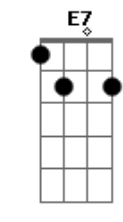

Valis - Tempo

tom:

Bm (forma dos acordes no tom de Bbm)

Capostrate na 1ª casa

Intro: Am C G F E
Am C G F E

[Primeira Parte]

Am C
Um carro amarelo
G F E
Seguindo a sua estrada
Am C
Um homem sem chinelo
G F E Am
Bebendo sua água

C
Um boi de cor laranja
G F E
Comendo a sua grama
Am C
Um poste sem lanterna
G F E Am
Pertinho da janela

G C
Parede branca, céu azul
F E
O tempo passa sem passar
Am G C
Dourado vivo, lindo lírio
F E Am G C (F E)
O tempo fica pra rouba_____r

Am C G
Toda calma que me acompanha
F E
Toda melodia que me acalma
Am C G
Toda brisa que refresca
F E
Toda página que me assola

Am G C
O tempo vai, o tempo vem
F E
Sem nem olhar a quem
Am G Cadd9
Sem dizer ao menos um oi
E
O tempo já se foi

[Pré-Refrão]

Am G
Mas ele deixou um presente
C F E
Seu mais profundo adeus
Am G Cadd9
Comprido e imortal

Acordes

F E
Meu amigo desleal
Am G
Mas ele deixou um presente
C F E
Seu mais profundo adeus
Am G Cadd9
Comprido e imortal
E E7
Meu amigo desleal

[Refrão]

Am G
Esse tempo já se foi, esse tempo já se foi
C F E
Esse tempo já se foi
Am G
O seu tempo já se foi, o seu tempo já se foi
C F E
O seu tempo já se foi
Am G
E o nosso tempo já se foi, o nosso tempo já se foi
C F E
O nosso tempo já se foi
Am G
Esse tempo já se foi, esse tempo já se foi
C F E
Esse tempo já se fo__i

[Ponte]

Am C
Não adianta chorar
G F E Am C
Porque o tempo nunca vai parar, ou voltar
G F E
Pra corrigir seus erros ou
Am C (G F E)
Reviver momentos

[Refrão Final]

Am G
Esse tempo já se foi, esse tempo já se foi
C F E
Esse tempo já se foi
Am G
O seu tempo já se foi, o seu tempo já se foi
C F E
O seu tempo já se foi
Am G
E o nosso tempo já se foi, o nosso tempo já se foi
C F E
O nosso tempo já se foi
Am G
Esse tempo já se foi, esse tempo já se foi
C F E
Esse tempo já se fo__i

[Final] Am