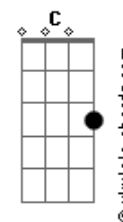

Valis - Tempo

tom:

Bm (forma dos acordes no tom de Bbm)

Capostrate na 1ª casa

Intro: Am C G F E
Am C G F E

[Primeira Parte]

Am C
Um carro amarelo
G F E
Seguindo a sua estrada
Am C
Um homem sem chinelo
G F E Am
Bebendo sua água

C
Um boi de cor laranja
G F E
Comendo a sua grama
Am C
Um poste sem lanterna
G F E Am
Pertinho da janela

G C
Parede branca, céu azul
F E
O tempo passa sem passar
Am G C
Dourado vivo, lindo lírio
F E Am G C (F E)
O tempo fica pra rouba_____r

Am C G
Toda calma que me acompanha
F E
Toda melodia que me acalma
Am C G
Toda brisa que refresca
F E
Toda página que me assola

Am G C
O tempo vai, o tempo vem
F E
Sem nem olhar a quem
Am G Cadd9
Sem dizer ao menos um oi
E
O tempo já se foi

[Pré-Refrão]

Am G
Mas ele deixou um presente
C F E
Seu mais profundo adeus
Am G Cadd9
Comprido e imortal

Acordes

F E
Meu amigo desleal
Am G
Mas ele deixou um presente
C F E
Seu mais profundo adeus
Am G Cadd9
Comprido e imortal
E E7
Meu amigo desleal

[Refrão]

Am G
Esse tempo já se foi, esse tempo já se foi
C F E
Esse tempo já se foi
Am G
O seu tempo já se foi, o seu tempo já se foi
C F E
O seu tempo já se foi
Am G
E o nosso tempo já se foi, o nosso tempo já se foi
C F E
O nosso tempo já se foi
Am G
Esse tempo já se foi, esse tempo já se foi
C F E
Esse tempo já se fo__i

[Ponte]

Am C
Não adianta chorar
G F E Am C
Porque o tempo nunca vai parar, ou voltar
G F E
Pra corrigir seus erros ou
Am C (G F E)
Reviver momentos

[Refrão Final]

Am G
Esse tempo já se foi, esse tempo já se foi
C F E
Esse tempo já se foi
Am G
O seu tempo já se foi, o seu tempo já se foi
C F E
O seu tempo já se foi
Am G
E o nosso tempo já se foi, o nosso tempo já se foi
C F E
O nosso tempo já se foi
Am G
Esse tempo já se foi, esse tempo já se foi
C F E
Esse tempo já se fo__i

[Final] Am