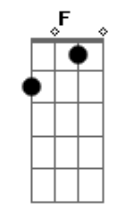

Valis - Tempo

tom:

Bm (forma dos acordes no tom de Bbm)

Capostrate na 1ª casa

Intro: Am C G F E
Am C G F E

[Primeira Parte]

Am C
Um carro amarelo
G F E
Seguindo a sua estrada
Am C
Um homem sem chinelo
G F E Am
Bebendo sua água

C
Um boi de cor laranja
G F E
Comendo a sua grama
Am C
Um poste sem lanterna
G F E Am
Pertinho da janela

G C
Parede branca, céu azul
F E
O tempo passa sem passar
Am G C
Dourado vivo, lindo lírio
F E Am G C (F E)
O tempo fica pra rouba_____r

Am C G
Toda calma que me acompanha
F E
Toda melodia que me acalma
Am C G
Toda brisa que refresca
F E
Toda página que me assola

Am G C
O tempo vai, o tempo vem
F E
Sem nem olhar a quem
Am G Cadd9
Sem dizer ao menos um oi
E
O tempo já se foi

[Pré-Refrão]

Am G
Mas ele deixou um presente
C F E
Seu mais profundo adeus
Am G Cadd9
Comprido e imortal

Acordes

F E
Meu amigo desleal
Am G
Mas ele deixou um presente
C F E
Seu mais profundo adeus
Am G Cadd9
Comprido e imortal
E E7
Meu amigo desleal

[Refrão]

Am G
Esse tempo já se foi, esse tempo já se foi
C F E
Esse tempo já se foi
Am G
O seu tempo já se foi, o seu tempo já se foi
C F E
O seu tempo já se foi
Am G
E o nosso tempo já se foi, o nosso tempo já se foi
C F E
O nosso tempo já se foi
Am G
Esse tempo já se foi, esse tempo já se foi
C F E
Esse tempo já se fo__i

[Ponte]

Am C
Não adianta chorar
G F E Am C
Porque o tempo nunca vai parar, ou voltar
G F E
Pra corrigir seus erros ou
Am C (G F E)
Reviver momentos

[Refrão Final]

Am G
Esse tempo já se foi, esse tempo já se foi
C F E
Esse tempo já se foi
Am G
O seu tempo já se foi, o seu tempo já se foi
C F E
O seu tempo já se foi
Am G
E o nosso tempo já se foi, o nosso tempo já se foi
C F E
O nosso tempo já se foi
Am G
Esse tempo já se foi, esse tempo já se foi
C F E
Esse tempo já se fo__i

[Final] Am