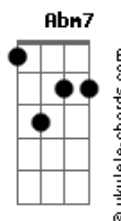

# Valesca Mayssa - Eu Sou Teu Pai

tom:

**E<sub>b</sub>** (forma dos acordes no tom de **B** )

Capostrate na 4ª casa

Intro: **E B Abm Gb E Gb**

**B** **G<sub>b</sub> Abm**  
Muitos me conhecem pelo nome  
**E** **B** **G<sub>b</sub>**  
Outros me conhecem só de ouvir falar  
**B** **G<sub>b</sub> Abm7**  
Alguns são de perto e outros de longe  
**Eadd9** **B** **G<sub>b</sub>**  
Com licença, vou me apresentar

[Pré-Refrão]

**Eadd9**  
Sabe quem Eu sou?  
**B**  
Eu sou aquele que te ouviu chorar  
**G<sub>b</sub>**  
Eu sou o único que escolheu ficar

Amigo, confidente  
**B** **B** **A B**  
O Pai que sempre sabe te aconselhar  
**Eadd9**  
Mais conhecido como Yeshua  
**B**  
O pão da vida, Jeová Rafah  
**Dbm7**  
Eu sou a luz no fim do túnel  
**G<sub>b</sub>** **B**  
A força quando a sua acabar

## Acordes

O pão da vida, Jeová Rafah  
**Dbm7**  
Eu sou a luz no fim do túnel  
**G<sub>b</sub>** **B**  
A força quando a sua acabar

[Refrão]

**B A B E** **E G<sub>b</sub> B**  
E se precisar é só cha--mar  
**Abm7**  
Não preciso de formalidades  
**G<sub>b</sub>**  
Eu quero intimidade  
**Eadd9** **B**  
Eu sou teu Pai é só chamar  
**Abm7**  
Não é sobre religiosidade  
**G<sub>b</sub>**  
Eu quero intimidade