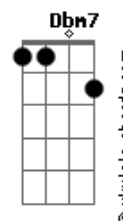

Valesca Mayssa - Eu Sou Teu Pai

tom:

E_b (forma dos acordes no tom de B)

Capostrate na 4ª casa

Intro: E B Abm Gb E Gb

B Gb Abm
Muitos me conhecem pelo nome
E B Gb
Outros me conhecem só de ouvir falar
B Gb Abm7
Alguns são de perto e outros de longe
Eadd9 B Gb
Com licença, vou me apresentar

[Pré-Refrão]

Eadd9
Sabe quem Eu sou?
B
Eu sou aquele que te ouviu chorar
Gb
Eu sou o único que escolheu ficar

Amigo, confidente
B B A B
O Pai que sempre sabe te aconselhar
Eadd9
Mais conhecido como Yeshua
B
O pão da vida, Jeová Rafah
Dbm7
Eu sou a luz no fim do túnel
Gb B
A força quando a sua acabar

[Refrão]

B A B E E Gb B
E se precisar é só cha--mar
Abm7
Não preciso de formalidades
Gb
Eu quero intimidade
Eadd9 B
Eu sou teu Pai é só chamar
Abm7
Não é sobre religiosidade
Gb
Eu quero intimidade

[Pré-Refrão]

Eadd9
Sabe quem Eu sou?
B
Eu sou aquele que te ouviu chorar
Gb
Eu sou o único que escolheu ficar
Amigo, confidente
B B A B
O Pai que sempre sabe te aconselhar
Eadd9
Mais conhecido como Yeshua
B

Acordes

O pão da vida, Jeová Rafah
Dbm7
Eu sou a luz no fim do túnel
Gb B
A força quando a sua acabar

[Refrão]

B A B E E Gb B
E se precisar é só cha--mar
Abm7
Não preciso de formalidades
Gb
Eu quero intimidade
Eadd9 B
Eu sou teu Pai é só chamar
Abm7
Não é sobre religiosidade
Gb
Eu quero intimidade

[Ponte]

E
Estar contigo em cada dia
Gb
Na angústia ou na alegria
Abm Gb
Na felicidade ou na dificuldade
E
Não quero algo de momento
Gb
Quero um relacionamento
Abm Gb
Com profundidade na intimidade

[Refrão]

B A B E E Gb B
E se precisar é só cha--mar
Abm7
Não preciso de formalidades
Gb
Eu quero intimidade
Eadd9 B
Eu sou teu Pai é só chamar
Abm7
Não é sobre religiosidade
Gb
Eu quero intimidade

E E Gb B
E se precisar é só cha--mar
Abm7
Não preciso de formalidades
Gb
Eu quero intimidade
Eadd9 B
Eu sou teu Pai é só chamar
Abm7
Não é sobre religiosidade
Gb
Eu quero intimidade