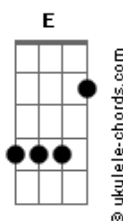

Valesca Mayssa - Eu Sou Teu Pai

tom:

E_b (forma dos acordes no tom de B)

Capostrate na 4ª casa

Intro: E B Abm Gb E Gb

B Gb Abm
Muitos me conhecem pelo nome
E B Gb
Outros me conhecem só de ouvir falar
B Gb Abm7
Alguns são de perto e outros de longe
Eadd9 B Gb
Com licença, vou me apresentar

[Pré-Refrão]

Eadd9
Sabe quem Eu sou?
B
Eu sou aquele que te ouviu chorar
Gb
Eu sou o único que escolheu ficar

Amigo, confidente
B B A B
O Pai que sempre sabe te aconselhar
Eadd9
Mais conhecido como Yeshua
B
O pão da vida, Jeová Rafah
Dbm7
Eu sou a luz no fim do túnel
Gb B
A força quando a sua acabar

O pão da vida, Jeová Rafah
Dbm7
Eu sou a luz no fim do túnel
Gb B
A força quando a sua acabar

[Refrão]

B A B E E Gb B
E se precisar é só cha--mar
Abm7
Não preciso de formalidades
Gb
Eu quero intimidade
Eadd9 B
Eu sou teu Pai é só chamar
Abm7
Não é sobre religiosidade
Gb
Eu quero intimidade