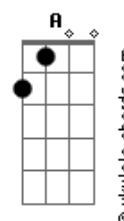

Valesca Mayssa - Eu Sou Teu Pai

tom:

E_b (forma dos acordes no tom de B)

Capostrate na 4ª casa

Intro: E B Abm Gb E Gb

B Gb Abm
Muitos me conhecem pelo nome
E B Gb
Outros me conhecem só de ouvir falar
B Gb Abm7
Alguns são de perto e outros de longe
Eadd9 B Gb
Com licença, vou me apresentar

[Pré-Refrão]

Eadd9
Sabe quem Eu sou?
B
Eu sou aquele que te ouviu chorar
Gb
Eu sou o único que escolheu ficar

Amigo, confidente
B B A B
O Pai que sempre sabe te aconselhar
Eadd9
Mais conhecido como Yeshua
B
O pão da vida, Jeová Rafah
Dbm7
Eu sou a luz no fim do túnel
Gb B
A força quando a sua acabar

[Refrão]

B A B E E Gb B
E se precisar é só cha--mar
Abm7
Não preciso de formalidades
Gb
Eu quero intimidade
Eadd9 B
Eu sou teu Pai é só chamar
Abm7
Não é sobre religiosidade
Gb
Eu quero intimidade

[Pré-Refrão]

Eadd9
Sabe quem Eu sou?
B
Eu sou aquele que te ouviu chorar
Gb
Eu sou o único que escolheu ficar
Amigo, confidente
B B A B
O Pai que sempre sabe te aconselhar
Eadd9
Mais conhecido como Yeshua
B

Acordes

O pão da vida, Jeová Rafah
Dbm7
Eu sou a luz no fim do túnel
Gb B
A força quando a sua acabar

[Refrão]

B A B E E Gb B
E se precisar é só cha--mar
Abm7
Não preciso de formalidades
Gb
Eu quero intimidade
Eadd9 B
Eu sou teu Pai é só chamar
Abm7
Não é sobre religiosidade
Gb
Eu quero intimidade

[Ponte]

E
Estar contigo em cada dia
Gb
Na angústia ou na alegria
Abm Gb
Na felicidade ou na dificuldade
E
Não quero algo de momento
Gb
Quero um relacionamento
Abm Gb
Com profundidade na intimidade

[Refrão]

B A B E E Gb B
E se precisar é só cha--mar
Abm7
Não preciso de formalidades
Gb
Eu quero intimidade
Eadd9 B
Eu sou teu Pai é só chamar
Abm7
Não é sobre religiosidade
Gb
Eu quero intimidade

E E Gb B
E se precisar é só cha--mar
Abm7
Não preciso de formalidades
Gb
Eu quero intimidade
Eadd9 B
Eu sou teu Pai é só chamar
Abm7
Não é sobre religiosidade
Gb
Eu quero intimidade