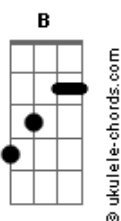

Valesca Mayssa - Eu Sou Teu Pai

tom:

E_b (forma dos acordes no tom de B)

Capostrate na 4ª casa

Intro: E B Abm Gb E Gb

B Gb Abm
Muitos me conhecem pelo nome
E B Gb
Outros me conhecem só de ouvir falar
B Gb Abm7
Alguns são de perto e outros de longe
Eadd9 B Gb
Com licença, vou me apresentar

[Pré-Refrão]

Eadd9
Sabe quem Eu sou?
B
Eu sou aquele que te ouviu chorar
Gb
Eu sou o único que escolheu ficar

Amigo, confidente
B B A B
O Pai que sempre sabe te aconselhar
Eadd9
Mais conhecido como Yeshua
B
O pão da vida, Jeová Rafah
Dbm7
Eu sou a luz no fim do túnel
Gb B
A força quando a sua acabar

[Refrão]

B A B E E Gb B
E se precisar é só cha--mar
Abm7
Não preciso de formalidades
Gb
Eu quero intimidade
Eadd9 B
Eu sou teu Pai é só chamar
Abm7
Não é sobre religiosidade
Gb
Eu quero intimidade

[Pré-Refrão]

Eadd9
Sabe quem Eu sou?
B
Eu sou aquele que te ouviu chorar
Gb
Eu sou o único que escolheu ficar
Amigo, confidente
B B A B
O Pai que sempre sabe te aconselhar
Eadd9
Mais conhecido como Yeshua
B

Acordes

O pão da vida, Jeová Rafah
Dbm7
Eu sou a luz no fim do túnel
Gb B
A força quando a sua acabar

[Refrão]

B A B E E Gb B
E se precisar é só cha--mar
Abm7
Não preciso de formalidades
Gb
Eu quero intimidade
Eadd9 B
Eu sou teu Pai é só chamar
Abm7
Não é sobre religiosidade
Gb
Eu quero intimidade

[Ponte]

E
Estar contigo em cada dia
Gb
Na angústia ou na alegria
Abm Gb
Na felicidade ou na dificuldade
E
Não quero algo de momento
Gb
Quero um relacionamento
Abm Gb
Com profundidade na intimidade

[Refrão]

B A B E E Gb B
E se precisar é só cha--mar
Abm7
Não preciso de formalidades
Gb
Eu quero intimidade
Eadd9 B
Eu sou teu Pai é só chamar
Abm7
Não é sobre religiosidade
Gb
Eu quero intimidade

E E Gb B
E se precisar é só cha--mar
Abm7
Não preciso de formalidades
Gb
Eu quero intimidade
Eadd9 B
Eu sou teu Pai é só chamar
Abm7
Não é sobre religiosidade
Gb
Eu quero intimidade