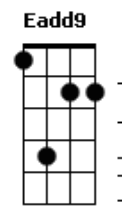

Valesca Mayssa - Eu Sou Teu Pai

tom:

E_b (forma dos acordes no tom de B)

Capostrate na 4ª casa

Intro: E B Abm Gb E Gb

B Gb Abm
Muitos me conhecem pelo nome
E B Gb
Outros me conhecem só de ouvir falar
B Gb Abm7
Alguns são de perto e outros de longe
Eadd9 B Gb
Com licença, vou me apresentar

[Pré-Refrão]

Eadd9
Sabe quem Eu sou?
B
Eu sou aquele que te ouviu chorar
Gb
Eu sou o único que escolheu ficar

Amigo, confidente
B B A B
O Pai que sempre sabe te aconselhar
Eadd9
Mais conhecido como Yeshua
B
O pão da vida, Jeová Rafah
Dbm7
Eu sou a luz no fim do túnel
Gb B
A força quando a sua acabar

[Refrão]

B A B E E Gb B
E se precisar é só cha--mar
Abm7
Não preciso de formalidades
Gb
Eu quero intimidade
Eadd9 B
Eu sou teu Pai é só chamar
Abm7
Não é sobre religiosidade
Gb
Eu quero intimidade

[Pré-Refrão]

Eadd9
Sabe quem Eu sou?
B
Eu sou aquele que te ouviu chorar
Gb
Eu sou o único que escolheu ficar
Amigo, confidente
B B A B
O Pai que sempre sabe te aconselhar
Eadd9
Mais conhecido como Yeshua
B

Acordes

O pão da vida, Jeová Rafah
Dbm7
Eu sou a luz no fim do túnel
Gb B
A força quando a sua acabar

[Refrão]

B A B E E Gb B
E se precisar é só cha--mar
Abm7
Não preciso de formalidades
Gb
Eu quero intimidade
Eadd9 B
Eu sou teu Pai é só chamar
Abm7
Não é sobre religiosidade
Gb
Eu quero intimidade

[Ponte]

E
Estar contigo em cada dia
Gb
Na angústia ou na alegria
Abm Gb
Na felicidade ou na dificuldade
E
Não quero algo de momento
Gb
Quero um relacionamento
Abm Gb
Com profundidade na intimidade

[Refrão]

B A B E E Gb B
E se precisar é só cha--mar
Abm7
Não preciso de formalidades
Gb
Eu quero intimidade
Eadd9 B
Eu sou teu Pai é só chamar
Abm7
Não é sobre religiosidade
Gb
Eu quero intimidade

E E Gb B
E se precisar é só cha--mar
Abm7
Não preciso de formalidades
Gb
Eu quero intimidade
Eadd9 B
Eu sou teu Pai é só chamar
Abm7
Não é sobre religiosidade
Gb
Eu quero intimidade