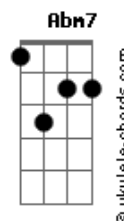

Valesca Mayssa - Eu Sou Teu Pai

tom:

E_b (forma dos acordes no tom de B)

Capostrate na 4ª casa

Intro: E B Abm Gb E Gb

B Gb Abm
Muitos me conhecem pelo nome
E B Gb
Outros me conhecem só de ouvir falar
B Gb Abm7
Alguns são de perto e outros de longe
Eadd9 B Gb
Com licença, vou me apresentar

[Pré-Refrão]

Eadd9
Sabe quem Eu sou?
B
Eu sou aquele que te ouviu chorar
Gb
Eu sou o único que escolheu ficar

Amigo, confidente
B B A B
O Pai que sempre sabe te aconselhar
Eadd9
Mais conhecido como Yeshua
B
O pão da vida, Jeová Rafah
Dbm7
Eu sou a luz no fim do túnel
Gb B
A força quando a sua acabar

[Refrão]

B A B E E Gb B
E se precisar é só cha--mar
Abm7
Não preciso de formalidades
Gb
Eu quero intimidade
Eadd9 B
Eu sou teu Pai é só chamar
Abm7
Não é sobre religiosidade
Gb
Eu quero intimidade

[Pré-Refrão]

Eadd9
Sabe quem Eu sou?
B
Eu sou aquele que te ouviu chorar
Gb
Eu sou o único que escolheu ficar
Amigo, confidente
B B A B
O Pai que sempre sabe te aconselhar
Eadd9
Mais conhecido como Yeshua
B

Acordes

O pão da vida, Jeová Rafah
Dbm7
Eu sou a luz no fim do túnel
Gb B
A força quando a sua acabar

[Refrão]

B A B E E Gb B
E se precisar é só cha--mar
Abm7
Não preciso de formalidades
Gb
Eu quero intimidade
Eadd9 B
Eu sou teu Pai é só chamar
Abm7
Não é sobre religiosidade
Gb
Eu quero intimidade

[Ponte]

E
Estar contigo em cada dia
Gb
Na angústia ou na alegria
Abm Gb
Na felicidade ou na dificuldade
E
Não quero algo de momento
Gb
Quero um relacionamento
Abm Gb
Com profundidade na intimidade

[Refrão]

B A B E E Gb B
E se precisar é só cha--mar
Abm7
Não preciso de formalidades
Gb
Eu quero intimidade
Eadd9 B
Eu sou teu Pai é só chamar
Abm7
Não é sobre religiosidade
Gb
Eu quero intimidade

E E Gb B
E se precisar é só cha--mar
Abm7
Não preciso de formalidades
Gb
Eu quero intimidade
Eadd9 B
Eu sou teu Pai é só chamar
Abm7
Não é sobre religiosidade
Gb
Eu quero intimidade