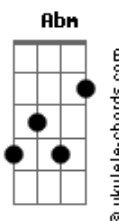

# Valesca Mayssa - Eu Sou Teu Pai

tom:

**E<sub>b</sub>** (forma dos acordes no tom de **B** )

Capostrate na 4ª casa

Intro: **E B Abm Gb E Gb**

**B** **G<sub>b</sub> Abm**  
Muitos me conhecem pelo nome  
**E** **B** **G<sub>b</sub>**  
Outros me conhecem só de ouvir falar  
**B** **G<sub>b</sub> Abm7**  
Alguns são de perto e outros de longe  
**Eadd9** **B** **G<sub>b</sub>**  
Com licença, vou me apresentar

[Pré-Refrão]

**Eadd9**  
Sabe quem Eu sou?  
**B**  
Eu sou aquele que te ouviu chorar  
**G<sub>b</sub>**  
Eu sou o único que escolheu ficar

Amigo, confidente  
**B** **B** **A B**  
O Pai que sempre sabe te aconselhar  
**Eadd9**  
Mais conhecido como Yeshua  
**B**  
O pão da vida, Jeová Rafah  
**Dbm7**  
Eu sou a luz no fim do túnel  
**G<sub>b</sub>** **B**  
A força quando a sua acabar

## Acordes

O pão da vida, Jeová Rafah  
**Dbm7**  
Eu sou a luz no fim do túnel  
**G<sub>b</sub>** **B**  
A força quando a sua acabar

[Refrão]

**B A B E** **E G<sub>b</sub> B**  
E se precisar é só cha--mar  
**Abm7**  
Não preciso de formalidades  
**G<sub>b</sub>**  
Eu quero intimidade  
**Eadd9** **B**  
Eu sou teu Pai é só chamar  
**Abm7**  
Não é sobre religiosidade  
**G<sub>b</sub>**  
Eu quero intimidade