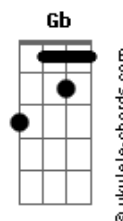

Valesca Mayssa - Eu Sou Teu Pai

tom:

E_b (forma dos acordes no tom de B)

Capostrate na 4ª casa

Intro: E B Abm Gb E Gb

B Gb Abm
Muitos me conhecem pelo nome
E B Gb
Outros me conhecem só de ouvir falar
B Gb Abm7
Alguns são de perto e outros de longe
Eadd9 B Gb
Com licença, vou me apresentar

[Pré-Refrão]

Eadd9
Sabe quem Eu sou?
B
Eu sou aquele que te ouviu chorar
Gb
Eu sou o único que escolheu ficar

Amigo, confidente
B B A B
O Pai que sempre sabe te aconselhar
Eadd9
Mais conhecido como Yeshua
B
O pão da vida, Jeová Rafah
Dbm7
Eu sou a luz no fim do túnel
Gb B
A força quando a sua acabar

[Refrão]

B A B E E Gb B
E se precisar é só cha--mar
Abm7
Não preciso de formalidades
Gb
Eu quero intimidade
Eadd9 B
Eu sou teu Pai é só chamar
Abm7
Não é sobre religiosidade
Gb
Eu quero intimidade

[Pré-Refrão]

Eadd9
Sabe quem Eu sou?
B
Eu sou aquele que te ouviu chorar
Gb
Eu sou o único que escolheu ficar
Amigo, confidente
B B A B
O Pai que sempre sabe te aconselhar
Eadd9
Mais conhecido como Yeshua
B

Acordes

O pão da vida, Jeová Rafah
Dbm7
Eu sou a luz no fim do túnel
Gb B
A força quando a sua acabar

[Refrão]

B A B E E Gb B
E se precisar é só cha--mar
Abm7
Não preciso de formalidades
Gb
Eu quero intimidade
Eadd9 B
Eu sou teu Pai é só chamar
Abm7
Não é sobre religiosidade
Gb
Eu quero intimidade

[Ponte]

E
Estar contigo em cada dia
Gb
Na angústia ou na alegria
Abm Gb
Na felicidade ou na dificuldade
E
Não quero algo de momento
Gb
Quero um relacionamento
Abm Gb
Com profundidade na intimidade

[Refrão]

B A B E E Gb B
E se precisar é só cha--mar
Abm7
Não preciso de formalidades
Gb
Eu quero intimidade
Eadd9 B
Eu sou teu Pai é só chamar
Abm7
Não é sobre religiosidade
Gb
Eu quero intimidade

E E Gb B
E se precisar é só cha--mar
Abm7
Não preciso de formalidades
Gb
Eu quero intimidade
Eadd9 B
Eu sou teu Pai é só chamar
Abm7
Não é sobre religiosidade
Gb
Eu quero intimidade