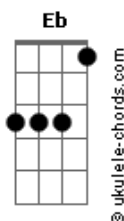

Valesca Mayssa - Eu Sou Teu Pai

tom:

E_b (forma dos acordes no tom de B)

Capostrate na 4ª casa

Intro: E B Abm Gb E Gb

B Gb Abm
Muitos me conhecem pelo nome
E B Gb
Outros me conhecem só de ouvir falar
B Gb Abm7
Alguns são de perto e outros de longe
Eadd9 B Gb
Com licença, vou me apresentar

[Pré-Refrão]

Eadd9
Sabe quem Eu sou?
B
Eu sou aquele que te ouviu chorar
Gb
Eu sou o único que escolheu ficar

Amigo, confidente
B B A B
O Pai que sempre sabe te aconselhar
Eadd9
Mais conhecido como Yeshua
B
O pão da vida, Jeová Rafah
Dbm7
Eu sou a luz no fim do túnel
Gb B
A força quando a sua acabar

O pão da vida, Jeová Rafah
Dbm7
Eu sou a luz no fim do túnel
Gb B
A força quando a sua acabar

[Refrão]

B A B E E Gb B
E se precisar é só cha--mar
Abm7
Não preciso de formalidades
Gb
Eu quero intimidade
Eadd9 B
Eu sou teu Pai é só chamar
Abm7
Não é sobre religiosidade
Gb
Eu quero intimidade