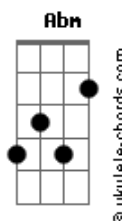

Valesca Mayssa - Eu Sou Teu Pai

tom:

E_b (forma dos acordes no tom de B)

Capostrate na 4ª casa

Intro: E B Abm Gb E Gb

B Gb Abm
Muitos me conhecem pelo nome
E B Gb
Outros me conhecem só de ouvir falar
B Gb Abm7
Alguns são de perto e outros de longe
Eadd9 B Gb
Com licença, vou me apresentar

[Pré-Refrão]

Eadd9
Sabe quem Eu sou?
B
Eu sou aquele que te ouviu chorar
Gb
Eu sou o único que escolheu ficar

Amigo, confidente
B B A B
O Pai que sempre sabe te aconselhar
Eadd9
Mais conhecido como Yeshua
B
O pão da vida, Jeová Rafah
Dbm7
Eu sou a luz no fim do túnel
Gb B
A força quando a sua acabar

O pão da vida, Jeová Rafah
Dbm7
Eu sou a luz no fim do túnel
Gb B
A força quando a sua acabar

[Refrão]

B A B E E Gb B
E se precisar é só cha--mar
Abm7
Não preciso de formalidades
Gb
Eu quero intimidade
Eadd9 B
Eu sou teu Pai é só chamar
Abm7
Não é sobre religiosidade
Gb
Eu quero intimidade