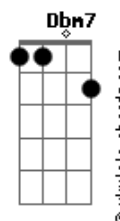

# Valesca Mayssa - Eu Sou Teu Pai

tom:

**E<sub>b</sub>** (forma dos acordes no tom de **B** )

Capostrate na 4ª casa

Intro: **E B Abm Gb E Gb**

**B** **G<sub>b</sub> Abm**  
Muitos me conhecem pelo nome  
**E** **B** **G<sub>b</sub>**  
Outros me conhecem só de ouvir falar  
**B** **G<sub>b</sub> Abm7**  
Alguns são de perto e outros de longe  
**Eadd9** **B** **G<sub>b</sub>**  
Com licença, vou me apresentar

[Pré-Refrão]

**Eadd9**  
Sabe quem Eu sou?  
**B**  
Eu sou aquele que te ouviu chorar  
**G<sub>b</sub>**  
Eu sou o único que escolheu ficar

Amigo, confidente  
**B** **B** **A B**  
O Pai que sempre sabe te aconselhar  
**Eadd9**  
Mais conhecido como Yeshua  
**B**  
O pão da vida, Jeová Rafah  
**Dbm7**  
Eu sou a luz no fim do túnel  
**G<sub>b</sub>** **B**  
A força quando a sua acabar

## Acordes

O pão da vida, Jeová Rafah  
**Dbm7**  
Eu sou a luz no fim do túnel  
**G<sub>b</sub>** **B**  
A força quando a sua acabar

[Refrão]

**B A B E** **E G<sub>b</sub> B**  
E se precisar é só cha--mar  
**Abm7**  
Não preciso de formalidades  
**G<sub>b</sub>**  
Eu quero intimidade  
**Eadd9** **B**  
Eu sou teu Pai é só chamar  
**Abm7**  
Não é sobre religiosidade  
**G<sub>b</sub>**  
Eu quero intimidade