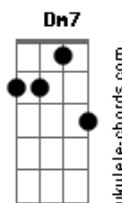

ukulele-chords.com