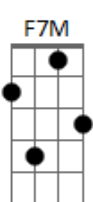

Valentin - O Peso do Corpo

tom:

Dm

Gm

Bb7M

F7M

0 peso do teu corpo sobre o meu corpo

Dm

Bb7M

F7M

São tantas distrações, telas, contas, mapas e planos pra traçar

Acordes

© ukulele-chords.com

© ukulele-chords.com

© ukulele-chords.com

© ukulele-chords.com