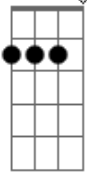

© ukulele-chords.com

D