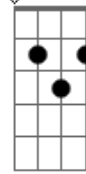

© ukulele-chords.com

G