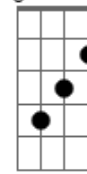

© ukulele-chords.com

Em