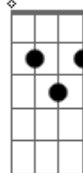

© ukulele-chords.com

G