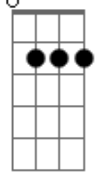

Valentín y los Volcanes - Pequeña Napoleón

Tom: D

Intro:

Bm - Gbm - G - D
Bm - Gbm - Em

^G Se empañan las ventanillas del tren en el que nos escapamos ^D
^G cuando la tormenta caiga diré: tormenta te saludamos. ^G ^{Em}

^G Y cada día será una noche mientras tu madre te extraña ^D
^G cuando la tormenta caiga diré: tormenta yo te saludo. ^G

^D Mi pequeña napoleon, mi pequeña napoleon ^G
^D a quién irás a conquistar en este día. ^G

Puente:

Bm - Gbm - G - D

Bm - Gbm - Em

Se empañan las ventanillas del tren en el que nos escapamos cuando la tormenta caiga diré: tormenta te saludamos.

Y cada día será una noche mientras tu madre te extraña cuando la tormenta caiga diré: tormenta yo te saludo.

^D Mi pequeña napoleon, mi pequeña napoleon ^G
^D a quién irás a conquistar en este día. ^G ^{G7M}

^D Mi pequeña napoleon, mi pequeña napoleon ^G
^D a quién irás a conquistar en este día. ^G

Puente:

Bm - Gbm - G - D
Bm - Gbm - Em

Termina en Bm

Acordes

G7M