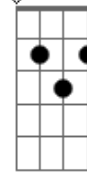

© ukulele-chords.com

G