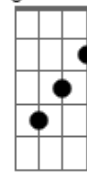

© ukulele-chords.com

Em