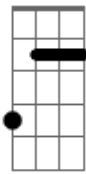

Valentín y los Volcanes - Pequeña Napoleón

Tom: D

Intro:

Bm - Gbm - G - D
Bm - Gbm - Em

^G Se empañan las ventanillas del tren en el que nos escapamos ^D
^G cuando la tormenta caiga diré: tormenta te saludamos. ^G ^{Em}

Termina en Bm

Acordes

G7M

© ukulele-chords.com

D

© ukulele-chords.com

Bm

© ukulele-chords.com