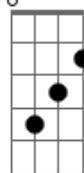

© ukulele-chords.com

Em