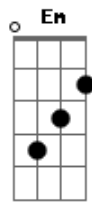

© ukulele-chords.com