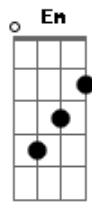

Valentim - Olhadinha (part. Os Cretinos)

Tom: Db

(com acordes na forma de C)

Capostrate na 1ª casa

Intro: Dm Em Am
Dm Em Am

Ninguém segura essa garota
Essa menina tá demais (tá demais)
No fluxo, ela se acaba
E mostra do que é capaz

Ela desce, ela sobe, empina e rebola
E ainda dá uma olhadinha pra trás
Ela desce, ela sobe, empina e rebola
E ainda dá uma olhadinha pra trás

No chão ela vai
No chão ela vai

Ela desce, ela sobe, empina e rebola
E ainda dá uma olhadinha pra trás
Ela desce, ela sobe, empina e rebola
E ainda dá uma olhadinha pra trás

Ela desce, ela sobe, empina e rebola
E ainda dá uma olhadinha pra trás

Ela tá demais(e aí, Valentim, que bagulho loco)

E ainda dá uma olhadinha pra trás
Ela desce, ela sobe, empina e rebola
E ainda dá uma olhadinha pra trás
(Assim não dá)

No chão ela vai
No chão ela vai

[Final] Dm Em Am
Dm Em Am
Dm Em Am
Dm Em Am

Acordes

© ukulele-chords.com

© ukulele-chords.com

© ukulele-chords.com

© ukulele-chords.com

© ukulele-chords.com