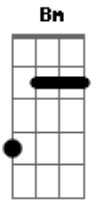

© ukulele-chords.com