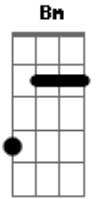

© ukulele-chords.com