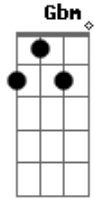

Valderi e Mizael - Bicho do Mato

Tom: A

Intro: A Dbm Bm Gbm Dbm E A

Olhando as flores a gente vê como é bela a vida
A natureza toda colorida e um arco-íris num céu todo azul
A ar da manhã, o cheiro do mato, o orvalho caído
O canto alegre destes passarinhos até parecem me reconhecer

A7 D E Dbm
Meu dia começa eu não tenho pressa de ir a cidade
Gbm Bm E
A
Deixar tudo isso essa felicidade e entra na rotina de um cidadão
A7 D E Dbm
Sou bicho do mato, não uso sapato, não falo inglês
Gbm Bm E
A
Sou filho da terra do corpo dourado, sou apaixonado por todas vocês

Acordes

© ukulele-chords.com

© ukulele-chords.com

© ukulele-chords.com

© ukulele-chords.com

© ukulele-chords.com

© ukulele-chords.com

© ukulele-chords.com