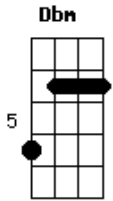

© ukulele-chords.com

© ukulele-chords.com