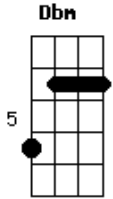

© ukulele-chords.com

© ukulele-chords.com