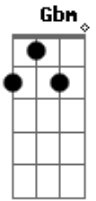

© ukulele-chords.com