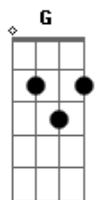

D A Em7 G A
Que acalma minha vida

Bm Gbm Em G A
No teu santo altar

Bm Gbm Em G A
Vens me ofertar a salvação

Bm Gbm Em G A
Inebriado pelo teu amor

Bm Gbm Em D G
Refúgio tranquilo em tuas verdade

A D Em7 D G A D
Que me libertou

Em7
Repouso tranquilo

D Em7
Na sombra de suas asas

D Em7
Tu és meu abrigo

D Em7
Em ti viverei

D Em7
Repouso tranquilo

D Em7 A
Na sombra de suas asas

D Em7
Tu és meu abrigo

D Em7
Em ti viverei

[Final] A D E7 G D
E7 G D A

Acordes

© ukulele-chords.com

© ukulele-chords.com

© ukulele-chords.com

© ukulele-chords.com

© ukulele-chords.com

© ukulele-chords.com