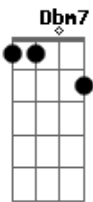

© ukulele-chords.com