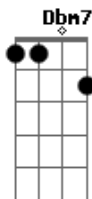

© ukulele-chords.com