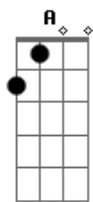

Vaca Esférica - A Antonéia - Canto 3

tom:

A
Venha ver quem segue pela calçada
Bm7 Dbm7
Venha ver pra quem ele dá a mão
Bm7 A
A festa já tem hora marcada
Bm7 Dbm7
Mas talvez termine em confusão
E7

Eu ouvi de fulano que ciclano sabe
Um segredo que faz isso tudo acabar
Um rumor cabeludo, um boato absurdo
Que vira o casório de pernas pro ar
E se o Destino deixar escapar
Só um mísero fio desse lindo tear
O final fica aberto, o destino é incerto

Acordes

© ukulele-chords.com