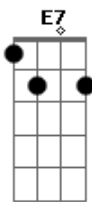

© ukulele-chords.com