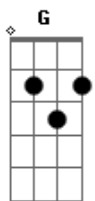

© ukulele-chords.com