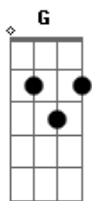

## V4ld1r Jr - VSF (Vai Ser Feliz): Hora Imprópria

tom:

D  
D Estive à beira de te aplaudir Bm  
D G Cheguei ao ponto de comemorar A  
D Me enganei: um erro convicto G  
D Uma decepção, uma surpresa indesejável A  
D Bm  
D O sonho de consumo, por encomenda  
D Bm Demorou e veio com avarias  
D G A Devolvi: mais um mês pra troca  
D G A Adiou realizações coletivas

### Acordes

© ukulele-chords.com

© ukulele-chords.com

© ukulele-chords.com

© ukulele-chords.com

D Bm  
D O prêmio, quando veio, não mais o quis  
D Bm Prestes a seguir rumo melhor  
G A  
D Pode ir: faça bom proveito  
G A  
D Obrigado pela preferência e volte sempre  
D Bm  
D Bm  
D Bm Você não sabe agradecer, desdenha o esforço alheio  
D Bm  
G A Resmungando sempre ser a hora imprópria pra sorrir  
G A  
G A G Vá ser feliz e me deixe em paz!  
G A G Vá ser feliz e me deixe em paz!  
A  
A Paz