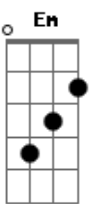

V4ld1r Jr - Eu Sou 1/4 do Quarto 4º do Sebastião

tom:

G

C7M Em7

O crepúsculo vem, silencioso

C7M Sepultar mais um dia mórbido

C7M E traz, consigo, meu choro incontível

C7M Um dilúvio de lavar a alma

D Em C
Que enxarca o travesseiro

D Em C D
E inunda a vida com pesadelos

Cadd9 C7M D7
Tendo em vista todo um desejo
D D7 D Em C
De sa_ir da fossa e dar um pontapé na solidão

Cadd9 Note: um bom modo de poder obter êxi____to

Cadd9 Sou membro efetivo da família de amigos

D7 D Em C
Que é cha____mada Quarto do Sebastião

[Final] D C D C
D C D G

Acordes

© ukulele-chords.com

© ukulele-chords.com

© ukulele-chords.com

© ukulele-chords.com