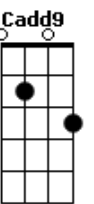

© ukulele-chords.com