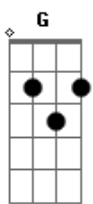

V4ld1r Jr - Eu Sou 1/4 do Quarto 4º do Sebastião

tom:

G

C7M Em7

O crepúsculo vem, silencioso

C7M Sepultar mais um dia mórbido

C7M E traz, consigo, meu choro incontível

C7M Um dilúvio de lavar a alma

Cadd9 Sou membro efetivo da família de amigos

D7 D Em C
Que é cha____mada Quarto do Sebastião

[Final] D C D C
D C D G

Acordes

© ukulele-chords.com

© ukulele-chords.com

© ukulele-chords.com

© ukulele-chords.com