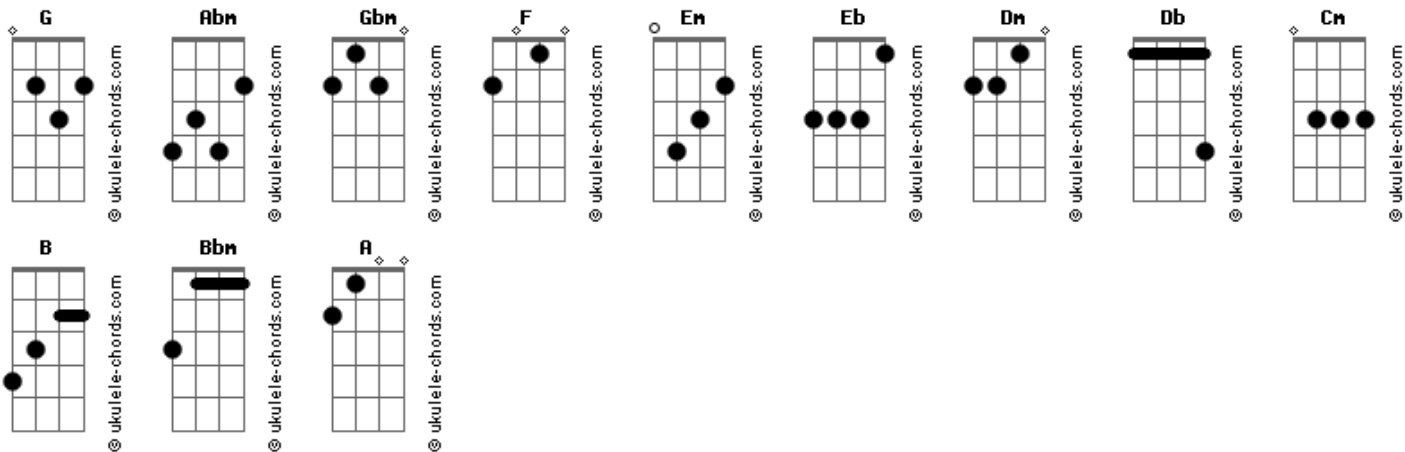

V4ld1r Jr - Defeito De Fábrica

tom: G

Abm
Mentiras forjadas em tantas páginas

G
Não poderão sempre ser vendidas como dádivas

Gbm
Pois cai a máscara da face trágica

F
Quando temos que, enfim, tomar medidas drásticas

Em
Nem tudo some em passe de mágica

Eb
Quase sempre requer boa dose de ginástica

Dm
Desisto de aventuras fantásticas

Db
(Não cabe a mim desintegrar a cruz suástica)

Acordes

Cm
Muitos ainda hão de jorrar lágrimas

B
Implorando por água ou cirurgia plástica

Bbm
(Pra recauchutar lataria pálida

A
De rugas jurássicas)

Bbm Db Em G Bbm Db Em G
Eis uma máxima clássica

Bbm Db Em G Bbm Db Cm
Nascemos com defeito de fábrica

Bbm Db Em G Bbm Db Em G
Eis uma máxima clássica