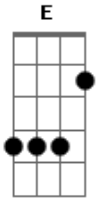

V4ld1r Jr - Algures Tímio

tom:

Intro: Aadd9 E Eadd9 Aadd9 Eadd9

Aadd9 E Eadd9
Ao guri tímido, reles levado
Aadd9 E Eadd9
Algo ri, íntimo, ao ser revelado
Aadd9 E Eadd9
O algoritmo a ser relevado

Dbm B A E Eadd9
Meu algoz em ritmo acelerado

(Aadd9 Eadd9 Aadd9 Eadd9)

Aadd9 E Eadd9
Ao guri tímido, reles levado
Aadd9 E Eadd9
Algo ri, íntimo, ao ser revelado
Aadd9 E Eadd9
O algoritmo a ser relevado
Dbm B A E Eadd9
Meu algoz em ritmo acelerado

(Aadd9 Eadd9 Aadd9 Eadd9)

Acordes