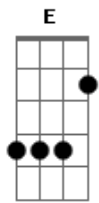

V4ld1r Jr - Algures Tímio

tom:

Intro: Aadd9 E Eadd9 Aadd9 Eadd9

Aadd9 E Eadd9
Ao guri tímido, reles levado
Aadd9 E Eadd9
Algo ri, íntimo, ao ser revelado
Aadd9 E Eadd9
O algoritmo a ser relevado

Dbm B A E Eadd9
Meu algoz em ritmo acelerado

(Aadd9 Eadd9 Aadd9 Eadd9)

Aadd9 E Eadd9
Ao guri tímido, reles levado
Aadd9 E Eadd9
Algo ri, íntimo, ao ser revelado
Aadd9 E Eadd9
O algoritmo a ser relevado
Dbm B A E Eadd9
Meu algoz em ritmo acelerado

(Aadd9 Eadd9 Aadd9 Eadd9)

Acordes