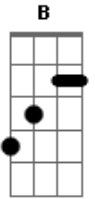

© ukulele-chords.com