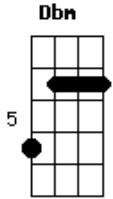

© ukulele-chords.com

ukulele-chords.com